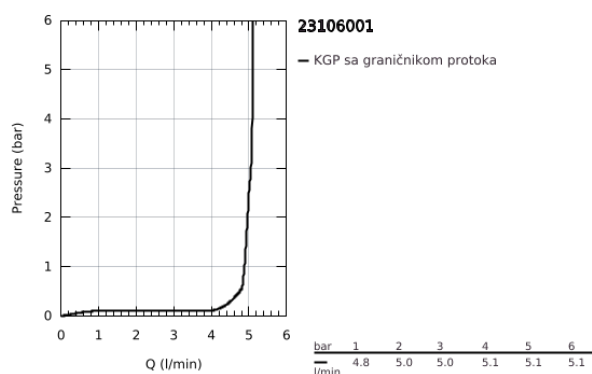

## 23 106 001 LINEARE JEDNORUČNA BATERIJA ZA UMIVAONIK 1/2" S-SIZE

### PRODUCT DESCRIPTION

- Colour: chrome
- instalacija na 1 otvor
- metalna ručica
- GROHE SilkMove keramički mešač 28 mm
- sa limitatorom temperature
- GROHE LongLife premaz
- AquaCalibrator
- maximum flow rate (at 3 bar): 5 l/min
- SpeedClean perlator
- FastFixation Plus instalacijski sistem
- smooth body with push-open waste set 1 1/4"
- fleksibilna spojna creva