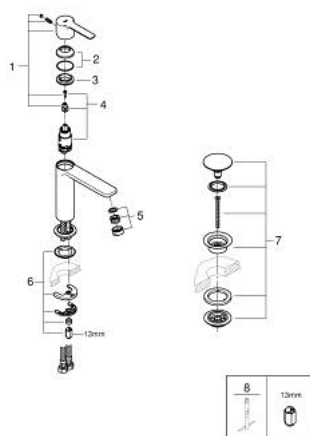

## 23 106 001 LINEARE JEDNORUČNA BATERIJA ZA UMIVAONIK 1/2" S-SIZE

### PRODUCT DESCRIPTION

- Colour: chrome
- instalacija na 1 otvor
- metalna ručica
- GROHE SilkMove keramički mešač 28 mm
- sa limitatorom temperature
- GROHE LongLife premaz
- AquaCalibrator
- maximum flow rate (at 3 bar): 5 l/min
- SpeedClean perlator
- FastFixation Plus instalacijski sistem
- smooth body with push-open waste set 1 1/4"
- fleksibilna spojna creva

### SPARE PARTS, jyl 2016 – now

- 1: Ručica (Spare part-nr. 46980000)
  - 2: Poklopac (Spare part-nr. 46581000)
  - 3: Prsten armature (Spare part-nr. 07419000)
  - 4: Mešač (Spare part-nr. 46580000)
  - 5: Perlator (Spare part-nr. 48159000)
  - 6: Pribor za učvršćivanje (Spare part-nr. 46645000)
  - 7: Set za odliv otpadne vode (Spare part-nr. 65807000)
  - 8: Instalacioni ključ (Spare part-nr. 19017000)\*
- \* Optional accessories