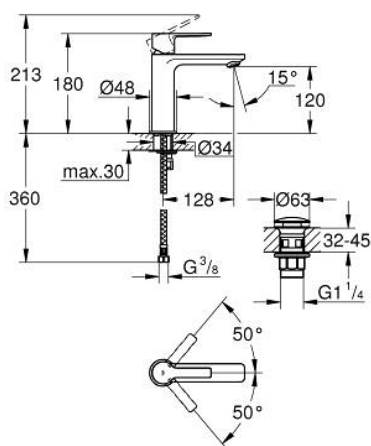

## 23 106 001 LINEARE JEDNORUČNA BATERIJA ZA UMIVAONIK 1/2" S-SIZE

### PRODUCT DESCRIPTION

- Colour: chrome
- instalacija na 1 otvor
- metalna ručica
- GROHE SilkMove keramički mešač 28 mm
- sa limitatorom temperature
- GROHE LongLife premaz
- AquaCalibrator
- maximum flow rate (at 3 bar): 5 l/min
- SpeedClean perlator
- FastFixation Plus instalacijski sistem
- smooth body with push-open waste set 1 1/4"
- fleksibilna spojna creva

### SPARE PARTS, jyl 2016 – now

- 1: Ručica (Spare part-nr. 46980000)
  - 2: Poklopac (Spare part-nr. 46581000)
  - 3: Prsten armature (Spare part-nr. 07419000)
  - 4: Mešač (Spare part-nr. 46580000)
  - 5: Perlator (Spare part-nr. 48159000)
  - 6: Pribor za učvršćivanje (Spare part-nr. 46645000)
  - 7: Set za odliv otpadne vode (Spare part-nr. 65807000)
  - 8: Instalacioni ključ (Spare part-nr. 19017000)\*
- \* Optional accessories