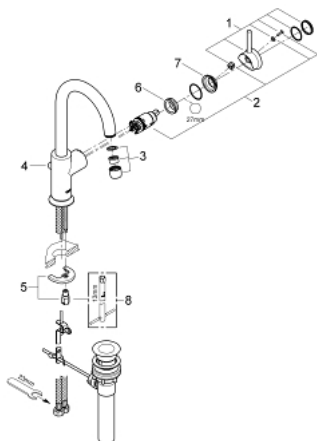

23 095 000 BAUCLASSIC JEDNORUČNA BATERIJA ZA UMIVAONIK 1/2"

PRODUCT DESCRIPTION

- Colour: chrome
- metalna ručica
- instalacija na 1 otvor
- GROHE SmoothControl 28 mm keramički mešač
- GROHE LongLife premaz
- cevasta izlivna cev
- perlator
- automatski gornji deo za sifon 1"
- fleksibilna spojna creva
- brzi instalacijski sistem

23 095 000 BAUCLASSIC JEDNORUČNA BATERIJA ZA UMIVAONIK 1/2"

SPARE PARTS, maj 2012 – now

- 1: Ručica (Spare part-nr. 46814000)
- 2: Mešač (Spare part-nr. 46580000)
- 3: Perlator (Spare part-nr. 13928000)
- 4: Automatska šipka (Spare part-nr. 06329000)
- 5: Pribor za učvršćivanje (Spare part-nr. 46249000)
- 6: Prsten armature (Spare part-nr. 07419000)
- 7: Poklopac (Spare part-nr. 46581000)
- 8: Instalacioni ključ (Spare part-nr. 19017000)*