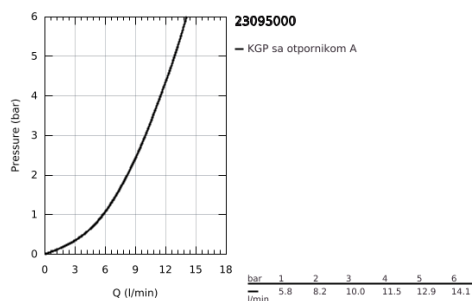

23 095 000 BAUCLASSIC JEDNORUČNA BATERIJA ZA UMIVAONIK 1/2"

PRODUCT DESCRIPTION

- Colour: chrome
- metalna ručica
- instalacija na 1 otvor
- GROHE SmoothControl 28 mm keramički mešač
- GROHE LongLife premaz
- cevasta izlivna cev
- perlator
- automatski gornji deo za sifon 1"
- fleksibilna spojna creva
- brzi instalacijski sistem