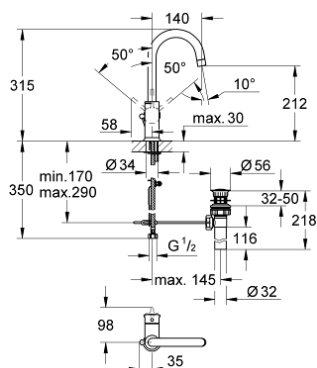

23 095 000 BAUCLASSIC JEDNORUČNA BATERIJA ZA UMIVAONIK 1/2"

PRODUCT DESCRIPTION

- Colour: chrome
- metalna ručica
- instalacija na 1 otvor
- GROHE SmoothControl 28 mm keramički mešač
- GROHE LongLife premaz
- cevasta izlivna cev
- perlator
- automatski gornji deo za sifon 1"
- fleksibilna spojna creva
- brzi instalacijski sistem

23 095 000 BAUCLASSIC JEDNORUČNA BATERIJA ZA UMIVAONIK 1/2"

SPARE PARTS, maj 2012 – now

- 1: Ručica (Spare part-nr. 46814000)
- 2: Mešač (Spare part-nr. 46580000)
- 3: Perlator (Spare part-nr. 13928000)
- 4: Automatska šipka (Spare part-nr. 06329000)
- 5: Pribor za učvršćivanje (Spare part-nr. 46249000)
- 6: Prsten armature (Spare part-nr. 07419000)
- 7: Poklopac (Spare part-nr. 46581000)
- 8: Instalacioni ključ (Spare part-nr. 19017000)*