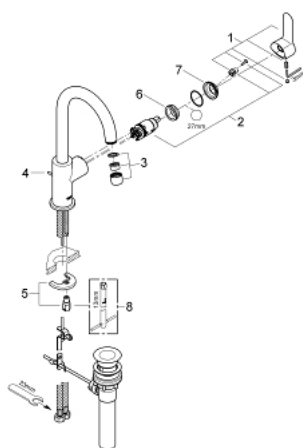

## 23 093 000 BAUEDGE JEDNORUČNA BATERIJA ZA LAVABO 1/2" L-VELIČINA

### PRODUCT DESCRIPTION

- Colour: chrome
- instalacija na 1 otvor
- metalna ručica
- GROHE SmoothControl 28 mm keramički mešač
- GROHE LongLife premaz
- cevasta izlivna cev
- perlator
- automatski gornji deo za sifon 1"
- fleksibilna spojna creva
- brzi instalacijski sistem

23 093 000 **BAUEDGE JEDNORUČNA BATERIJA ZA LAVABO 1/2"**  
**L-VELIČINA**

**SPARE PARTS**, maj 2012 – now

- 1: Ručica (Spare part-nr. 46812000)
  - 2: Mešač (Spare part-nr. 46580000)
  - 3: Perlator (Spare part-nr. 13928000)
  - 4: Automatska šipka (Spare part-nr. 10769000)
  - 5: Pribor za učvršćivanje (Spare part-nr. 46249000)
  - 6: Prsten armature (Spare part-nr. 07419000)
  - 7: Poklopac (Spare part-nr. 46581000)
  - 8: Instalacioni ključ (Spare part-nr. 19017000)\*
- \* Optional accessories