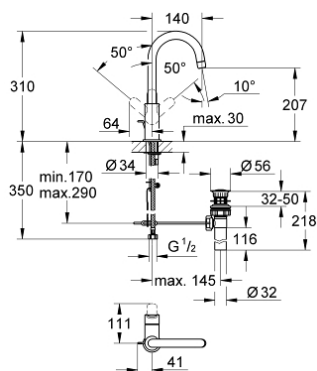

## 23 093 000 BAUEDGE JEDNORUČNA BATERIJA ZA LAVABO 1/2" L-VELIČINA

### PRODUCT DESCRIPTION

- Colour: chrome
- instalacija na 1 otvor
- metalna ručica
- GROHE SmoothControl 28 mm keramički mešač
- GROHE LongLife premaz
- cevasta izlivna cev
- perlator
- automatski gornji deo za sifon 1"
- fleksibilna spojna creva
- brzi instalacijski sistem

23 093 000 **BAUEDGE JEDNORUČNA BATERIJA ZA LAVABO 1/2"**  
**L-VELIČINA**

**SPARE PARTS**, maj 2012 – now

- 1: Ručica (Spare part-nr. 46812000)
  - 2: Mešač (Spare part-nr. 46580000)
  - 3: Perlator (Spare part-nr. 13928000)
  - 4: Automatska šipka (Spare part-nr. 10769000)
  - 5: Pribor za učvršćivanje (Spare part-nr. 46249000)
  - 6: Prsten armature (Spare part-nr. 07419000)
  - 7: Poklopac (Spare part-nr. 46581000)
  - 8: Instalacioni ključ (Spare part-nr. 19017000)\*
- \* Optional accessories