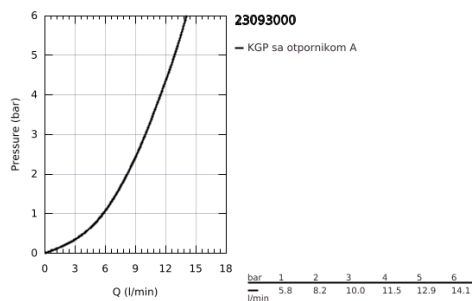

## 23 093 000 BAUEDGE JEDNORUČNA BATERIJA ZA LAVABO 1/2" L-VELIČINA

### PRODUCT DESCRIPTION

- Colour: chrome
- instalacija na 1 otvor
- metalna ručica
- GROHE SmoothControl 28 mm keramički mešač
- GROHE LongLife premaz
- cevasta izlivna cev
- perlator
- automatski gornji deo za sifon 1"
- fleksibilna spojna creva
- brzi instalacijski sistem