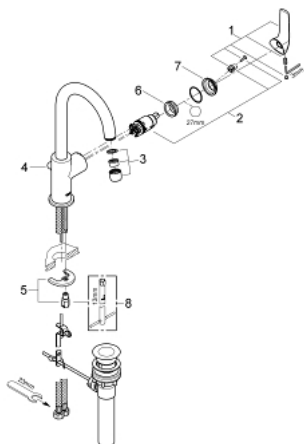

## 23 090 000 BAUCURVE JEDNORUČNA BATERIJA ZA UMIVAONIK 1/2"

### PRODUCT DESCRIPTION

- Colour: chrome
- instalacija na 1 otvor
- metalna ručica
- GROHE SmoothControl 28 mm keramički mešač
- GROHE LongLife premaz
- cevasta izlivna cev
- perlator
- automatski gornji deo za sifon 1"
- fleksibilna spojna creva
- brzi instalacijski sistem

### SPARE PARTS, maj 2012 – now

- 1: Ručica (Spare part-nr. 46777000)
- 2: Mešač (Spare part-nr. 46580000)
- 3: Perlator (Spare part-nr. 13928000)
- 4: Automatska šipka (Spare part-nr. 06329000)
- 5: Pribor za učvršćivanje (Spare part-nr. 46249000)
- 6: Prsten armature (Spare part-nr. 07419000)
- 7: Poklopac (Spare part-nr. 46581000)
- 8: Instalacioni ključ (Spare part-nr. 19017000)\*