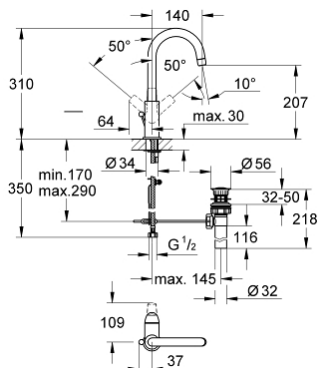

## 23 090 000 BAUCURVE JEDNORUČNA BATERIJA ZA UMIVAONIK 1/2"

### PRODUCT DESCRIPTION

- Colour: chrome
- instalacija na 1 otvor
- metalna ručica
- GROHE SmoothControl 28 mm keramički mešač
- GROHE LongLife premaz
- cevasta izlivna cev
- perlator
- automatski gornji deo za sifon 1"
- fleksibilna spojna creva
- brzi instalacijski sistem