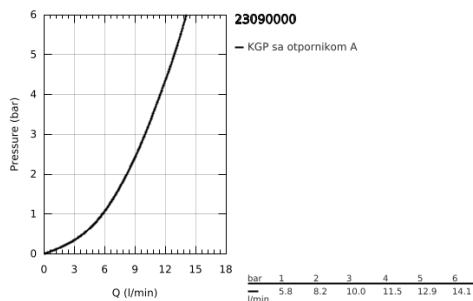

### PRODUCT DESCRIPTION

- Colour: chrome
- instalacija na 1 otvor
- metalna ručica
- GROHE SmoothControl 28 mm keramički mešač
- GROHE LongLife premaz
- cevasta izlivna cev
- perlator
- automatski gornji deo za sifon 1"
- fleksibilna spojna creva
- brzi instalacijski sistem