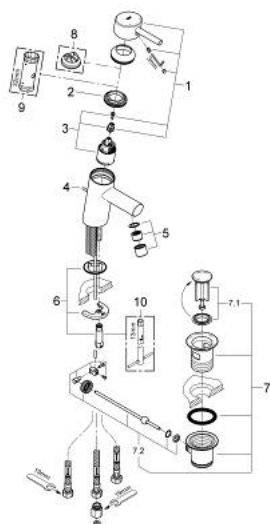

23 060 001 CONCETTO JEDNORUČNA BATERIJA ZA UMIVAONIK 1/2" S-SIZE

PRODUCT DESCRIPTION

- Colour: chrome
- instalacija na 1 otvor
- metalna ručica
- GROHE SilkMove 35 mm keramički mešač
- podesiv limitator protoka vode
- GROHE LongLife premaz
- GROHE FastFixation instalacijski sistem sa pomagalom za centriranje
- regulator protoka
- automatski gornji deo za sifon 1 1/4"
- fleksibilna spojna creva
- za bojler niskog pritiska
- (opciono) regulator temperature 46 375
- akustična grupa I koja se slaže sa DIN 4109

23 060 001 **CONCETTO JEDNORUČNA BATERIJA ZA UMIVAONIK 1/2"**
S-SIZE

SPARE PARTS, март 2010 – now

- 1: Ručica (Spare part-nr. 46755000)
- 2: Spojni navoj (Spare part-nr. 46460000)
- 3: Mešač (Spare part-nr. 46558000)
- 4: Automatska šipka (Spare part-nr. 46739000)
- 5: Regulator mlaza (Spare part-nr. 07757000)
- 6: Pribor za učvršćivanje (Spare part-nr. 46671000)
- 7: Set za odliv otpadne vode 1 1/4" (Spare part-nr. 28910000)
- 7.1: Utikač (Spare part-nr. 07182000)
- 7.2: Noseća osovina (Spare part-nr. 07052000)
- 8: Limitator temperature (Spare part-nr. 46375000)*
- 9: Gedor ključ (Spare part-nr. 19332000)*
- 10: Instalacioni ključ (Spare part-nr. 19017000)*