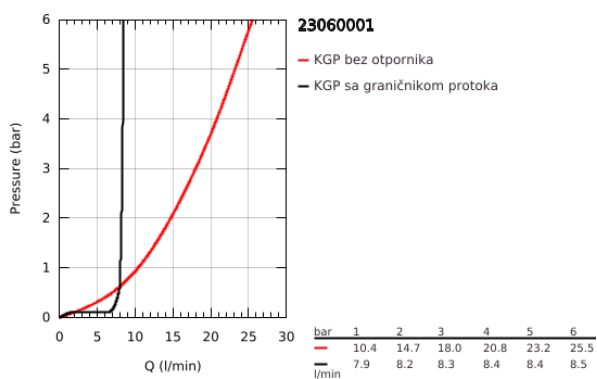

23 060 001 CONCETTO JEDNORUČNA BATERIJA ZA UMIVAONIK 1/2" S-SIZE

PRODUCT DESCRIPTION

- Colour: chrome
- instalacija na 1 otvor
- metalna ručica
- GROHE SilkMove 35 mm keramički mešač
- podesiv limitator protoka vode
- GROHE LongLife premaz
- GROHE FastFixation instalacijski sistem sa pomagalom za centriranje
- regulator protoka
- automatski gornji deo za sifon 1 1/4"
- fleksibilna spojna creva
- za bojler niskog pritiska
- (opciono) regulator temperature 46 375
- akustična grupa I koja se slaže sa DIN 4109