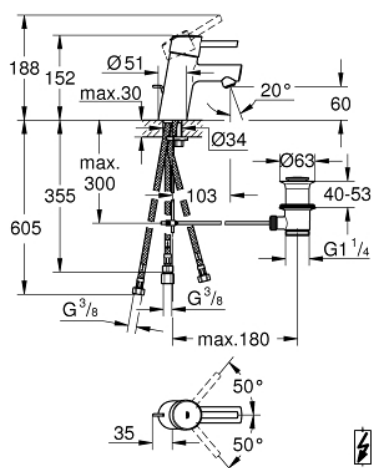

23 060 001 CONCETTO JEDNORUČNA BATERIJA ZA UMIVAONIK 1/2" S-SIZE

PRODUCT DESCRIPTION

- Colour: chrome
- instalacija na 1 otvor
- metalna ručica
- GROHE SilkMove 35 mm keramički mešač
- podesiv limitator protoka vode
- GROHE LongLife premaz
- GROHE FastFixation instalacijski sistem sa pomagalom za centriranje
- regulator protoka
- automatski gornji deo za sifon 1 1/4"
- fleksibilna spojna creva
- za bojler niskog pritiska
- (opciono) regulator temperature 46 375
- akustična grupa I koja se slaže sa DIN 4109

23 060 001 **CONCETTO JEDNORUČNA BATERIJA ZA UMIVAONIK 1/2"**
S-SIZE

SPARE PARTS, март 2010 – now

- 1: Ručica (Spare part-nr. 46755000)
- 2: Spojni navoj (Spare part-nr. 46460000)
- 3: Mešač (Spare part-nr. 46558000)
- 4: Automatska šipka (Spare part-nr. 46739000)
- 5: Regulator mlaza (Spare part-nr. 07757000)
- 6: Pribor za učvršćivanje (Spare part-nr. 46671000)
- 7: Set za odliv otpadne vode 1 1/4" (Spare part-nr. 28910000)
- 7.1: Utikač (Spare part-nr. 07182000)
- 7.2: Noseća osovina (Spare part-nr. 07052000)
- 8: Limitator temperature (Spare part-nr. 46375000)*
- 9: Gedor ključ (Spare part-nr. 19332000)*
- 10: Instalacioni ključ (Spare part-nr. 19017000)*