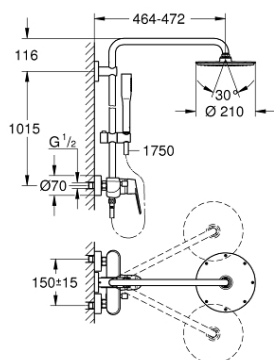

23 058 003 EUPHORIA EURODISC COSMOPOLITAN SYSTEM 210 TUŠ SISTEM S JEDNORUČNOM BATERIJOM ZA NAZIDNU UGRADNJU

PRODUCT DESCRIPTION

- Colour: chrome
- sastoji se od:
  - horizontalna zaokretna drška za nadglavni tuš 450 mm
  - spoljna jednoručna baterija za tuš sa prebacivačem
  - omogućava promenu između:
    - metalni nadglavni tuš Rainshower Cosmopolitan 210 (28 368 000)
    - vrsta mlaza Rain
    - maximum flow rate (at 3 bar): 16 l/min
  - s kuglastim zglobovima
  - ugao rotacije $\pm 15^\circ$
  - ručni tuš Euphoria Cosmopolitan Stick (27 400 000)
  - vrsta mlaza Rain
  - maximum flow rate (at 3 bar): 8.5 l/min
  - podesiv po visini uz pomoć klizača
  - Silverflex crevo za tuš 1750 mm 1/2" x 1/2" (28 388 000)
  - maximum flow rate (at 3 bar): 16 l/min
  - GROHE SilkMove 46 mm keramički mešač
  - GROHE DreamSpray savršen mlaz iz tuša
  - GROHE LongLife premaz
  - GROHE SpeedClean sistem protiv kamenca
  - Inner WaterGuide za duži životni vek
  - TwistStop za zaštitu creva od uvrtnja
  - prikladno za protočne bojlere od 18 kW/h
  - min. brzina protoka 5 l/min.