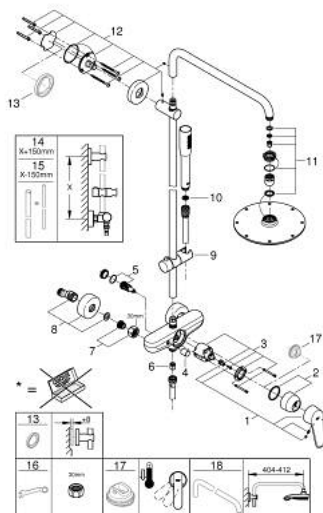

23 058 003 EUPHORIA EURODISC COSMOPOLITAN SYSTEM 210 TUŠ SISTEM S JEDNORUČNOM BATERIJOM ZA NAZIDNU UGRADNJU

SPARE PARTS, jyh 2017 – now

- 1: Ručica (Spare part-nr. 46743000)
- 2: Poklopac (Spare part-nr. 46427000)
- 3: Mešač (Spare part-nr. 46048000)
- 4: Aktivaciono dugme prebacivača (Spare part-nr. 64309000)
- 5: Prebacivač (Spare part-nr. 48178000)
- 6: Nepovratni ventil (Spare part-nr. 08565000)
- 7: Spojnica sa navojem 1/2" (Spare part-nr. 45044000)
- 8: S-spojnica (Spare part-nr. 12662000)
- 9: Klizač za tuša (Spare part-nr. 12140000)
- 10: Filter za nečistoću (Spare part-nr. 0700200M)
- 11: Set sa rezervnim delovima (Spare part-nr. 45933000)
- 12: Držač tuš šipke (Spare part-nr. 48279000)
- 13: Kompenzaciona ploča (Spare part-nr. 27180000)*
- 14: Tuš sistem za modifikaciju cevi (Spare part-nr. 48053000)*
- 15: Tuš sistem za modifikaciju cevi (Spare part-nr. 48054000)*
- 16: Specijalni ključ (Spare part-nr. 19377000)*
- 17: Limitator temperature (Spare part-nr. 46308000)*
- 18: Držač tuša za tuš sisteme (Spare part-nr. 14047000)*