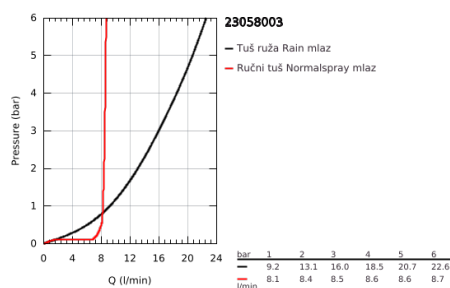

23 058 003 EUPHORIA EURODISC COSMOPOLITAN SYSTEM 210 TUŠ SISTEM S JEDNORUČNOM BATERIJOM ZA NAZIDNU UGRADNJU

PRODUCT DESCRIPTION

- Colour: chrome
- sastoji se od:
 - horizontalna zaokretna drška za nadglavni tuš 450 mm
 - spoljna jednoručna baterija za tuš sa prebacivačem
 - omogućava promenu između:
 - metalni nadglavni tuš Rainshower Cosmopolitan 210 (28 368 000)
 - vrsta mlaza Rain
 - maximum flow rate (at 3 bar): 16 l/min
 - s kuglastim zglobovima
 - ugao rotacije $\pm 15^\circ$
 - ručni tuš Euphoria Cosmopolitan Stick (27 400 000)
 - vrsta mlaza Rain
 - maximum flow rate (at 3 bar): 8.5 l/min
 - podesiv po visini uz pomoć klizača
 - Silverflex crevo za tuš 1750 mm 1/2" x 1/2" (28 388 000)
 - maximum flow rate (at 3 bar): 16 l/min
 - GROHE SilkMove 46 mm keramički mešač
 - GROHE DreamSpray savršen mlaz iz tuša
 - GROHE LongLife premaz
 - GROHE SpeedClean sistem protiv kamenca
 - Inner WaterGuide za duži životni vek
 - TwistStop za zaštitu creva od uvrtnja
 - prikladno za protočne bojlere od 18 kW/h
 - min. brzina protoka 5 l/min.