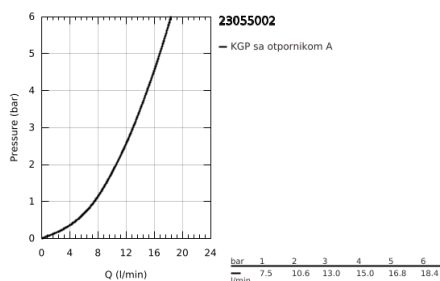

23 055 002 EURODISC COSMOPOLITAN JEDNORUČNA BATERIJA ZA UMIVAONIK 1/2" XL-SIZE

PRODUCT DESCRIPTION

- Colour: chrome
- instalacija na 1 otvor
- metalna ručica
- za samostojeće umivaonike
- GROHE SilkMove 35 mm keramički mešač
- podesiv limitator protoka vode
- podesiva min. brzina protoka približno 2.5 l/min
- GROHE LongLife premaz
- GROHE FastFixation instalacijski sistem sa pomagalom za centriranje
- perlator
- automatski gornji deo za sifon 1 1/4"
- fleksibilna spojna creva
- (opciono) regulator temperature 46 375
- akustična grupa I koja se slaže sa DIN 4109