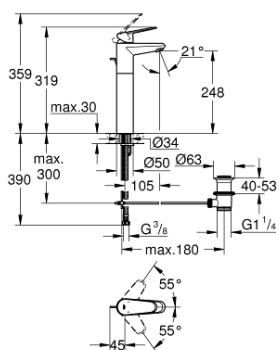

23 055 002 EURODISC COSMOPOLITAN JEDNORUČNA BATERIJA ZA UMIVAONIK 1/2" XL-SIZE

PRODUCT DESCRIPTION

- Colour: chrome
- instalacija na 1 otvor
- metalna ručica
- za samostojeće umivaonike
- GROHE SilkMove 35 mm keramički mešač
- podesiv limitator protoka vode
- podesiva min. brzina protoka približno 2.5 l/min
- GROHE LongLife premaz
- GROHE FastFixation instalacijski sistem sa pomagalom za centriranje
- perlator
- automatski gornji deo za sifon 1 1/4"
- fleksibilna spojna creva
- (opciono) regulator temperature 46 375
- akustična grupa I koja se slaže sa DIN 4109

23 055 002 EURODISC COSMOPOLITAN JEDNORUČNA BATERIJA ZA UMIVAONIK 1/2" XL-SIZE

SPARE PARTS, март 2010 – now

- 1: Ručica (Spare part-nr. 46738000)
- 2: Poklopac (Spare part-nr. 46492000)
- 3: Spojni navoj (Spare part-nr. 46460000)
- 4: Mešač (Spare part-nr. 46374000)
- 5: Automatska šipka (Spare part-nr. 46739000)
- 6: Perlator (Spare part-nr. 13929000)
- 7: Pribor za učvršćivanje (Spare part-nr. 46645000)
- 8: Set za odliv otpadne vode 1 1/4" (Spare part-nr. 28910000)
- 8.1: Utikač (Spare part-nr. 07182000)
- 8.2: Noseća osovina (Spare part-nr. 07052000)
- 9: Limitator temperature (Spare part-nr. 46375000)*
- 10: Gedor ključ (Spare part-nr. 19332000)*