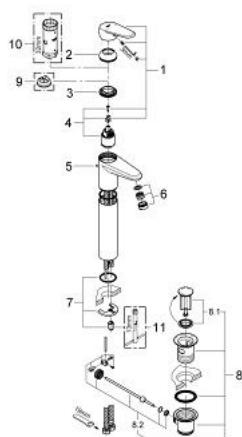

## 23 055 002 EURODISC COSMOPOLITAN JEDNORUČNA BATERIJA ZA UMIVAONIK 1/2" XL-SIZE

### PRODUCT DESCRIPTION

- Colour: chrome
- instalacija na 1 otvor
- metalna ručica
- za samostojeće umivaonike
- GROHE SilkMove 35 mm keramički mešač
- podesiv limitator protoka vode
- podesiva min. brzina protoka približno 2.5 l/min
- GROHE LongLife premaz
- FastFixation instalacijski sistem sa pomagalom za centriranje
- perlator
- automatski gornji deo za sifon 1 1/4"
- fleksibilna spojna creva
- (opciono) regulator temperature 46 375
- akustična grupa I koja se slaže sa DIN 4109

### SPARE PARTS, март 2010 – now

- 1: Ručica (Spare part-nr. 46738000)
- 2: Poklopac (Spare part-nr. 46492000)
- 3: Spojni navoj (Spare part-nr. 46460000)
- 4: Mešač (Spare part-nr. 46374000)
- 5: Automatska šipka (Spare part-nr. 46739000)
- 6: Perlator (Spare part-nr. 13929000)
- 7: Pribor za učvršćivanje (Spare part-nr. 46645000)
- 8: Set za odliv otpadne vode 1 1/4" (Spare part-nr. 28910000)
- 8.1: Utikač (Spare part-nr. 07182000)
- 8.2: Noseća osovina (Spare part-nr. 07052000)
- 9: Limitator temperature (Spare part-nr. 46375000)\*
- 10: Gedor ključ (Spare part-nr. 19332000)\*