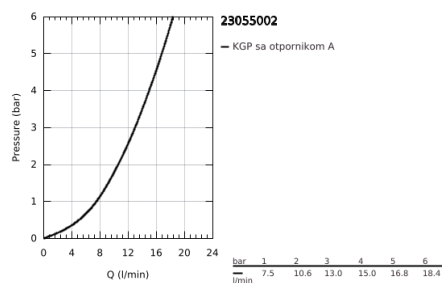

## 23 055 002 EURODISC COSMOPOLITAN JEDNORUČNA BATERIJA ZA UMIVAONIK 1/2" XL-SIZE

### PRODUCT DESCRIPTION

- Colour: chrome
- instalacija na 1 otvor
- metalna ručica
- za samostojeće umivaonike
- GROHE SilkMove 35 mm keramički mešač
- podesiv limitator protoka vode
- podesiva min. brzina protoka približno 2.5 l/min
- GROHE LongLife premaz
- FastFixation instalacijski sistem sa pomagalom za centriranje
- perlator
- automatski gornji deo za sifon 1 1/4"
- fleksibilna spojna creva
- (opciono) regulator temperature 46 375
- akustična grupa I koja se slaže sa DIN 4109