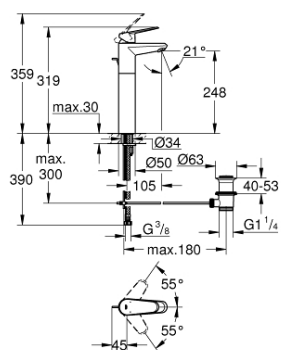

## 23 055 002 EURODISC COSMOPOLITAN JEDNORUČNA BATERIJA ZA UMIVAONIK 1/2" XL-SIZE

### PRODUCT DESCRIPTION

- Colour: chrome
- instalacija na 1 otvor
- metalna ručica
- za samostojeće umivaonike
- GROHE SilkMove 35 mm keramički mešač
- podesiv limitator protoka vode
- podesiva min. brzina protoka približno 2.5 l/min
- GROHE LongLife premaz
- FastFixation instalacijski sistem sa pomagalom za centriranje
- perlator
- automatski gornji deo za sifon 1 1/4"
- fleksibilna spojna creva
- (opciono) regulator temperature 46 375
- akustična grupa I koja se slaže sa DIN 4109