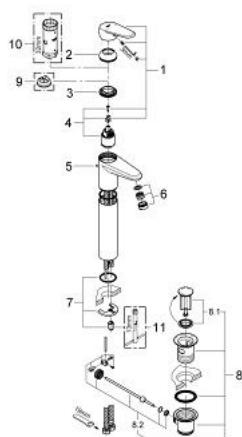

23 055 002 EURODISC COSMOPOLITAN JEDNORUČNA BATERIJA ZA UMIVAONIK 1/2" XL-SIZE

PRODUCT DESCRIPTION

- Colour: chrome
- instalacija na 1 otvor
- metalna ručica
- za samostojeće umivaonike
- GROHE SilkMove 35 mm keramički mešač
- podesiv limitator protoka vode
- podesiva min. brzina protoka približno 2.5 l/min
- GROHE LongLife premaz
- GROHE FastFixation instalacijski sistem sa pomagalom za centriranje
- perlator
- automatski gornji deo za sifon 1 1/4"
- fleksibilna spojna creva
- (opciono) regulator temperature 46 375
- akustična grupa I koja se slaže sa DIN 4109

23 055 002 EURODISC COSMOPOLITAN JEDNORUČNA BATERIJA ZA UMIVAONIK 1/2" XL-SIZE

SPARE PARTS, март 2010 – now

- 1: Ručica (Spare part-nr. 46738000)
- 2: Poklopac (Spare part-nr. 46492000)
- 3: Spojni navoj (Spare part-nr. 46460000)
- 4: Mešač (Spare part-nr. 46374000)
- 5: Automatska šipka (Spare part-nr. 46739000)
- 6: Perlator (Spare part-nr. 13929000)
- 7: Pribor za učvršćivanje (Spare part-nr. 46645000)
- 8: Set za odliv otpadne vode 1 1/4" (Spare part-nr. 28910000)
- 8.1: Utikač (Spare part-nr. 07182000)
- 8.2: Noseća osovina (Spare part-nr. 07052000)
- 9: Limitator temperature (Spare part-nr. 46375000)*
- 10: Gedor ključ (Spare part-nr. 19332000)*