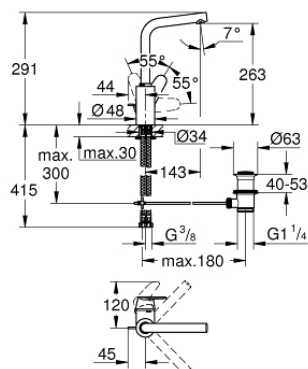

## 23 054 003 EURODISC COSMOPOLITAN JEDNORUČNA BATERIJA ZA LAVABO 1/2" L-VELIČINA

### PRODUCT DESCRIPTION

- Colour: chrome
- instalacija na 1 otvor
- metalna ručica
- skriveno pričvršćenje ručice
- GROHE SilkMove 35 mm keramički mešač
- podesiv limitator protoka vode
- GROHE LongLife premaz
- GROHE FastFixation Plus instalacijski sistem
- perlator
- rotaciona cevasta izlivna cev sa stop limitatorom
- prilagodljiv ugao zakretanja 0° / 150° / 360°
- automatski gornji deo za sifon 1 1/4"
- fleksibilna spojna creva
- min. preporučeni pritisak 1.0 bar
- (opcionij) regulator temperature 46 375

### SPARE PARTS, абрyct 2017 – now

- 1: Ručica (Spare part-nr. 46750000)
  - 2: Mešač (Spare part-nr. 46374000)
  - 3: Perlator (Spare part-nr. 64186000)
  - 4: Sigurnosni prsten (Spare part-nr. 48420000)
  - 5: O-prsten (Spare part-nr. 0128500M)
  - 6: Automatska šipka (Spare part-nr. 46739000)
  - 7: Pribor za učvršćivanje (Spare part-nr. 46671000)
  - 8: Set za odliv otpadne vode 1 1/4" (Spare part-nr. 28910000)
  - 8.1: Utikač (Spare part-nr. 07182000)
  - 8.2: Noseća osovina (Spare part-nr. 07052000)
  - 9: Gedor ključ (Spare part-nr. 19332000)\*
  - 10: Instalacioni ključ (Spare part-nr. 19017000)\*
  - 11: Noseća osovina (Spare part-nr. 07341000)\*
- \* Optional accessories