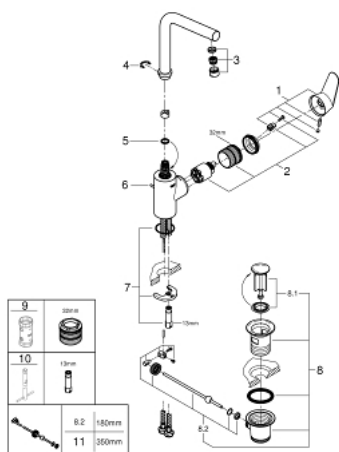

23 054 003 EURODISC COSMOPOLITAN JEDNORUČNA BATERIJA ZA LAVABO 1/2" L-VELIČINA

PRODUCT DESCRIPTION

- Colour: chrome
- instalacija na 1 otvor
- metalna ručica
- skriveno pričvršćenje ručice
- GROHE SilkMove 35 mm keramički mešač
- podesiv limitator protoka vode
- GROHE LongLife premaz
- FastFixation Plus instalacijski sistem
- perlator
- rotaciona cevasta izlivna cev sa stop limitatorom
- prilagodljiv ugao zakretanja 0° / 150° / 360°
- automatski gornji deo za sifon 1 1/4"
- fleksibilna spojna creva
- min. preporučeni pritisak 1.0 bar
- (opcionij) regulator temperature 46 375

23 054 003 EURODISC COSMOPOLITAN JEDNORUČNA BATERIJA ZA LAVABO 1/2" L-VELIČINA

SPARE PARTS, абрyct 2017 – now

- 1: Ručica (Spare part-nr. 46750000)
 - 2: Mešač (Spare part-nr. 46374000)
 - 3: Perlator (Spare part-nr. 64186000)
 - 4: Sigurnosni prsten (Spare part-nr. 48420000)
 - 5: O-prsten (Spare part-nr. 0128500M)
 - 6: Automatska šipka (Spare part-nr. 46739000)
 - 7: Pribor za učvršćivanje (Spare part-nr. 46671000)
 - 8: Set za odliv otpadne vode 1 1/4" (Spare part-nr. 28910000)
 - 8.1: Utikač (Spare part-nr. 07182000)
 - 8.2: Noseća osovina (Spare part-nr. 07052000)
 - 9: Gedor ključ (Spare part-nr. 19332000)*
 - 10: Instalacioni ključ (Spare part-nr. 19017000)*
 - 11: Noseća osovina (Spare part-nr. 07341000)*
- * Optional accessories