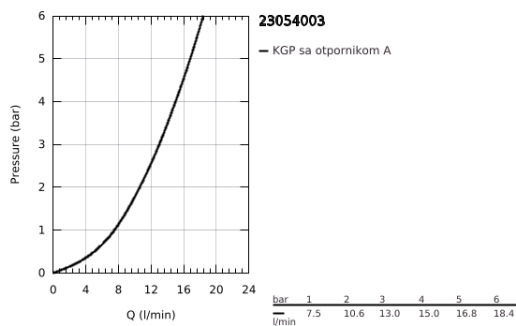

23 054 003 EURODISC COSMOPOLITAN JEDNORUČNA BATERIJA ZA LAVABO 1/2" L-VELIČINA

PRODUCT DESCRIPTION

- Colour: chrome
- instalacija na 1 otvor
- metalna ručica
- skriveno pričvršćenje ručice
- GROHE SilkMove 35 mm keramički mešač
- podesiv limitator protoka vode
- GROHE LongLife premaz
- FastFixation Plus instalacijski sistem
- perlator
- rotaciona cevasta izlivna cev sa stop limitatorom
- prilagodljiv ugao zakretanja 0° / 150° / 360°
- automatski gornji deo za sifon 1 1/4"
- fleksibilna spojna creva
- min. preporučeni pritisak 1.0 bar
- (opcionij) regulator temperature 46 375

23 054 003 EURODISC COSMOPOLITAN JEDNORUČNA BATERIJA ZA LAVABO 1/2" L-VELIČINA

SPARE PARTS, абрyct 2017 – now

- 1: Ručica (Spare part-nr. 46750000)
 - 2: Mešač (Spare part-nr. 46374000)
 - 3: Perlator (Spare part-nr. 64186000)
 - 4: Sigurnosni prsten (Spare part-nr. 48420000)
 - 5: O-prsten (Spare part-nr. 0128500M)
 - 6: Automatska šipka (Spare part-nr. 46739000)
 - 7: Pribor za učvršćivanje (Spare part-nr. 46671000)
 - 8: Set za odliv otpadne vode 1 1/4" (Spare part-nr. 28910000)
 - 8.1: Utikač (Spare part-nr. 07182000)
 - 8.2: Noseća osovina (Spare part-nr. 07052000)
 - 9: Gedor ključ (Spare part-nr. 19332000)*
 - 10: Instalacioni ključ (Spare part-nr. 19017000)*
 - 11: Noseća osovina (Spare part-nr. 07341000)*
- * Optional accessories