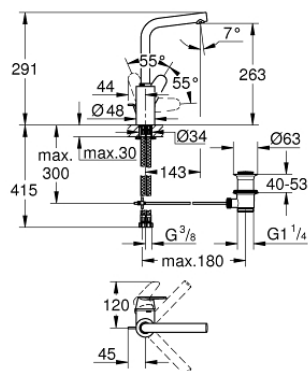

23 054 003 EURODISC COSMOPOLITAN JEDNORUČNA BATERIJA ZA LAVABO 1/2" L-VELIČINA

PRODUCT DESCRIPTION

- Colour: chrome
- instalacija na 1 otvor
- metalna ručica
- skriveno pričvršćenje ručice
- GROHE SilkMove 35 mm keramički mešač
- podesiv limitator protoka vode
- GROHE LongLife premaz
- FastFixation Plus instalacijski sistem
- perlator
- rotaciona cevasta izlivna cev sa stop limitatorom
- prilagodljiv ugao zakretanja 0° / 150° / 360°
- automatski gornji deo za sifon 1 1/4"
- fleksibilna spojna creva
- min. preporučeni pritisak 1.0 bar
- (opcionij) regulator temperature 46 375

23 054 003 EURODISC COSMOPOLITAN JEDNORUČNA BATERIJA ZA LAVABO 1/2" L-VELIČINA

SPARE PARTS, абрyct 2017 – now

- 1: Ručica (Spare part-nr. 46750000)
 - 2: Mešač (Spare part-nr. 46374000)
 - 3: Perlator (Spare part-nr. 64186000)
 - 4: Sigurnosni prsten (Spare part-nr. 48420000)
 - 5: O-prsten (Spare part-nr. 0128500M)
 - 6: Automatska šipka (Spare part-nr. 46739000)
 - 7: Pribor za učvršćivanje (Spare part-nr. 46671000)
 - 8: Set za odliv otpadne vode 1 1/4" (Spare part-nr. 28910000)
 - 8.1: Utikač (Spare part-nr. 07182000)
 - 8.2: Noseća osovina (Spare part-nr. 07052000)
 - 9: Gedor ključ (Spare part-nr. 19332000)*
 - 10: Instalacioni ključ (Spare part-nr. 19017000)*
 - 11: Noseća osovina (Spare part-nr. 07341000)*
- * Optional accessories