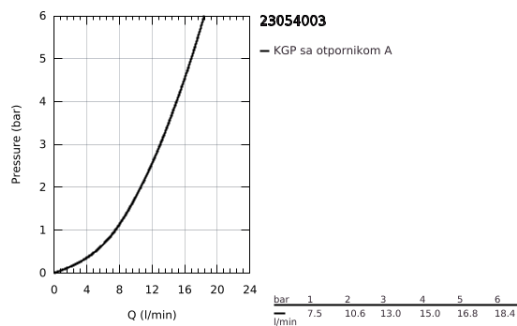

## 23 054 003 EURODISC COSMOPOLITAN JEDNORUČNA BATERIJA ZA LAVABO 1/2" L-VELIČINA

### PRODUCT DESCRIPTION

- Colour: chrome
- instalacija na 1 otvor
- metalna ručica
- skriveno pričvršćenje ručice
- GROHE SilkMove 35 mm keramički mešač
- podesiv limitator protoka vode
- GROHE LongLife premaz
- GROHE FastFixation Plus instalacijski sistem
- perlator
- rotaciona cevasta izlivna cev sa stop limitatorom
- prilagodljiv ugao zakretanja 0° / 150° / 360°
- automatski gornji deo za sifon 1 1/4"
- fleksibilna spojna creva
- min. preporučeni pritisak 1.0 bar
- (opcionij) regulator temperature 46 375