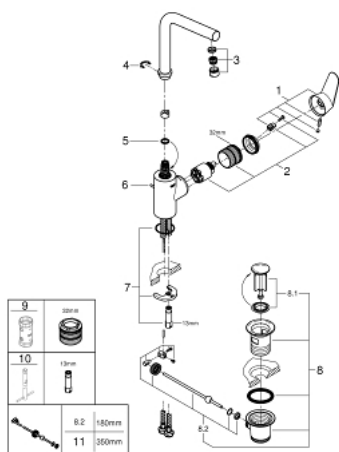

## 23 054 003 EURODISC COSMOPOLITAN JEDNORUČNA BATERIJA ZA LAVABO 1/2" L-VELIČINA

### PRODUCT DESCRIPTION

- Colour: chrome
- instalacija na 1 otvor
- metalna ručica
- skriveno pričvršćenje ručice
- GROHE SilkMove 35 mm keramički mešač
- podesiv limitator protoka vode
- GROHE LongLife premaz
- GROHE FastFixation Plus instalacijski sistem
- perlator
- rotaciona cevasta izlivna cev sa stop limitatorom
- prilagodljiv ugao zakretanja 0° / 150° / 360°
- automatski gornji deo za sifon 1 1/4"
- fleksibilna spojna creva
- min. preporučeni pritisak 1.0 bar
- (opcionij) regulator temperature 46 375

### SPARE PARTS, абрyct 2017 – now

- 1: Ručica (Spare part-nr. 46750000)
  - 2: Mešač (Spare part-nr. 46374000)
  - 3: Perlator (Spare part-nr. 64186000)
  - 4: Sigurnosni prsten (Spare part-nr. 48420000)
  - 5: O-prsten (Spare part-nr. 0128500M)
  - 6: Automatska šipka (Spare part-nr. 46739000)
  - 7: Pribor za učvršćivanje (Spare part-nr. 46671000)
  - 8: Set za odliv otpadne vode 1 1/4" (Spare part-nr. 28910000)
  - 8.1: Utikač (Spare part-nr. 07182000)
  - 8.2: Noseća osovina (Spare part-nr. 07052000)
  - 9: Gedor ključ (Spare part-nr. 19332000)\*
  - 10: Instalacioni ključ (Spare part-nr. 19017000)\*
  - 11: Noseća osovina (Spare part-nr. 07341000)\*
- \* Optional accessories