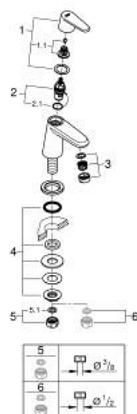

23 051 002 EURODISC COSMOPOLITAN PILLAR TAP XS-SIZE

PRODUCT DESCRIPTION

- Colour: chrome
- instalacija na 1 otvor
- metalna ručica
- keramička glava 1/2", 90°
- GROHE LongLife premaz
- GROHE EcoJoy tehnologija za manju potrošnju vode i savršen protok
- maximum flow rate (at 3 bar): 5 l/min
- SpeedClean perlator
- matica 1/2" x 10.5 mm
- min. preporučeni pritisak 1.0 bar
- akustična grupa I koja se slaže sa DIN 4109

23 051 002 EURODISC COSMOPOLITAN PILLAR TAP XS-SIZE

SPARE PARTS, март 2016 – now

- 1: Ručica tuša (Spare part-nr. 48060000)
 - 1.1: Zamenski set za učvršćivanje (Spare part-nr. 45186000)
 - 1.1.1: O-prsten $\varnothing 18,2 \times \varnothing 1,7$ (Spare part-nr. 0392400M)
 - 2: Keramička glava 1/2" (Spare part-nr. 45882000)
 - 2.1: O-prsten $\varnothing 18,2 \times \varnothing 1,7$ (Spare part-nr. 0392400M)
 - 3: Perlator (Spare part-nr. 48159000)
 - 4: Sklop za učvršćivanje držača 1/2" (Spare part-nr. 45000000)
 - 5: Spojni navoj 1/2" (Spare part-nr. 1290100M)
 - 5.1: Dichtung od fiber vlakna poluprečnika $\varnothing 18,5 \times \varnothing 12 \times 2$ (Spare part-nr. 0138900M)
 - 6: Spojni navoj 1/2" x 14.5 mm (Spare part-nr. 1290200M)*
- * Optional accessories