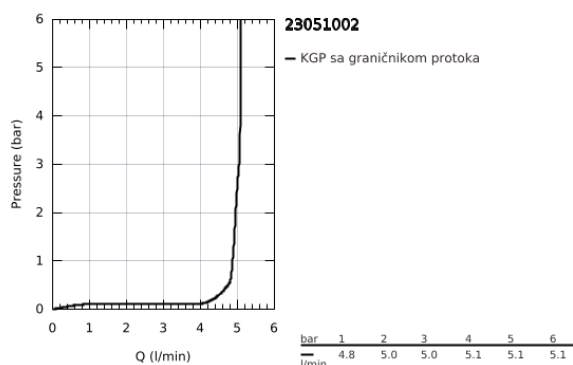

23 051 002 EURODISC COSMOPOLITAN PILLAR TAP XS-SIZE

PRODUCT DESCRIPTION

- Colour: chrome
- instalacija na 1 otvor
- metalna ručica
- keramička glava 1/2", 90°
- GROHE LongLife premaz
- GROHE EcoJoy tehnologija za manju potrošnju vode i savršen protok
- maximum flow rate (at 3 bar): 5 l/min
- SpeedClean perlator
- matica 1/2" x 10.5 mm
- min. preporučeni pritisak 1.0 bar
- akustična grupa I koja se slaže sa DIN 4109

23 051 002 EURODISC COSMOPOLITAN PILLAR TAP XS-SIZE

SPARE PARTS, март 2016 – now

- 1: Ručica tuša (Spare part-nr. 48060000)
 - 1.1: Zamenski set za učvršćivanje (Spare part-nr. 45186000)
 - 1.1.1: O-prsten $\varnothing 18,2 \times \varnothing 1,7$ (Spare part-nr. 0392400M)
 - 2: Keramička glava 1/2" (Spare part-nr. 45882000)
 - 2.1: O-prsten $\varnothing 18,2 \times \varnothing 1,7$ (Spare part-nr. 0392400M)
 - 3: Perlator (Spare part-nr. 48159000)
 - 4: Sklop za učvršćivanje držača 1/2" (Spare part-nr. 45000000)
 - 5: Spojni navoj 1/2" (Spare part-nr. 1290100M)
 - 5.1: Dichtung od fiber vlakna poluprečnika $\varnothing 18,5 \times \varnothing 12 \times 2$ (Spare part-nr. 0138900M)
 - 6: Spojni navoj 1/2" x 14.5 mm (Spare part-nr. 1290200M)*
- * Optional accessories