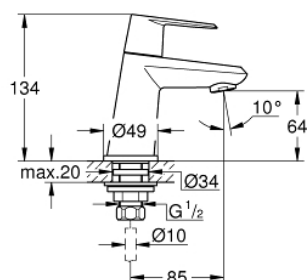

23 051 002 EURODISC COSMOPOLITAN PILLAR TAP XS-SIZE

PRODUCT DESCRIPTION

- Colour: chrome
- instalacija na 1 otvor
- metalna ručica
- keramička glava 1/2", 90°
- GROHE LongLife premaz
- GROHE EcoJoy tehnologija za manju potrošnju vode i savršen protok
- maximum flow rate (at 3 bar): 5 l/min
- SpeedClean perlator
- matica 1/2" x 10.5 mm
- min. preporučeni pritisak 1.0 bar
- akustična grupa I koja se slaže sa DIN 4109

23 051 002 EURODISC COSMOPOLITAN PILLAR TAP XS-SIZE

SPARE PARTS, март 2016 – now

- 1: Ručica tuša (Spare part-nr. 48060000)
 - 1.1: Zamenski set za učvršćivanje (Spare part-nr. 45186000)
 - 1.1.1: O-prsten $\varnothing 18,2 \times \varnothing 1,7$ (Spare part-nr. 0392400M)
 - 2: Keramička glava 1/2" (Spare part-nr. 45882000)
 - 2.1: O-prsten $\varnothing 18,2 \times \varnothing 1,7$ (Spare part-nr. 0392400M)
 - 3: Perlator (Spare part-nr. 48159000)
 - 4: Sklop za učvršćivanje držača 1/2" (Spare part-nr. 45000000)
 - 5: Spojni navoj 1/2" (Spare part-nr. 1290100M)
 - 5.1: Dichtung od fiber vlakna poluprečnika $\varnothing 18,5 \times \varnothing 12 \times 2$ (Spare part-nr. 0138900M)
 - 6: Spojni navoj 1/2" x 14.5 mm (Spare part-nr. 1290200M)*
- * Optional accessories