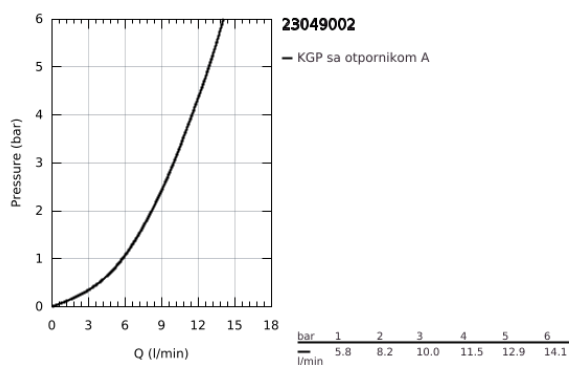

23 049 002 EURODISC COSMOPOLITAN JEDNORUČNA BATERIJA ZA UMIVAONIK 1/2" S-SIZE

PRODUCT DESCRIPTION

- Colour: chrome
- instalacija na 1 otvor
- metalna ručica
- GROHE SilkMove keramički mešač 28 mm
- GROHE LongLife premaz
- GROHE FastFixation instalacijski sistem sa pomagalom za centriranje
- perlator
- automatski gornji deo za sifon 1 1/4"
- fleksibilna spojna creva