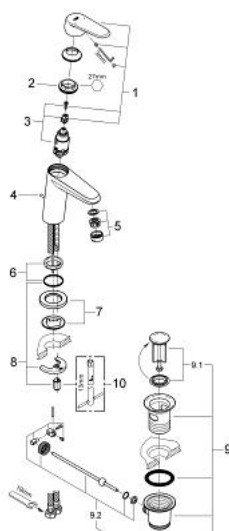

23 049 002 EURODISC COSMOPOLITAN JEDNORUČNA BATERIJA ZA UMIVAONIK 1/2" S-SIZE

PRODUCT DESCRIPTION

- Colour: chrome
- instalacija na 1 otvor
- metalna ručica
- GROHE SilkMove keramički mešač 28 mm
- GROHE LongLife premaz
- GROHE FastFixation instalacijski sistem sa pomagalom za centriranje
- perlator
- automatski gornji deo za sifon 1 1/4"
- fleksibilna spojna creva

23 049 002 EURODISC COSMOPOLITAN JEDNORUČNA BATERIJA ZA UMIVAONIK 1/2" S-SIZE

SPARE PARTS, januar 2012 – now

- 1: Ručica (Spare part-nr. 46740000)
- 2: Prsten armature (Spare part-nr. 46715000)
- 3: Mešač (Spare part-nr. 46580000)
- 4: Automatska šipka (Spare part-nr. 46739000)
- 5: Perlator (Spare part-nr. 13929000)
- 6: Centralni prsten (Spare part-nr. 46719000)
- 7: Postolje (Spare part-nr. 48165000)
- 8: Pribor za učvršćivanje (Spare part-nr. 46645000)
- 9: Set za odлив otpadne vode 1 1/4" (Spare part-nr. 28910000)
- 9.1: Utikač (Spare part-nr. 07182000)
- 9.2: Noseća osočina (Spare part-nr. 07052000)
- 10: Instalacioni ključ (Spare part-nr. 19017000)*