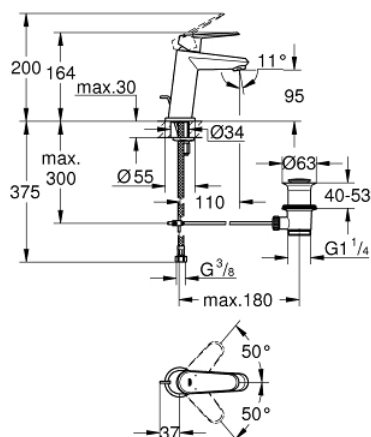

23 049 002 EURODISC COSMOPOLITAN JEDNORUČNA BATERIJA ZA UMIVAONIK 1/2" S-SIZE

PRODUCT DESCRIPTION

- Colour: chrome
- instalacija na 1 otvor
- metalna ručica
- GROHE SilkMove keramički mešač 28 mm
- GROHE LongLife premaz
- GROHE FastFixation instalacijski sistem sa pomagalom za centriranje
- perlator
- automatski gornji deo za sifon 1 1/4"
- fleksibilna spojna creva

23 049 002 EURODISC COSMOPOLITAN JEDNORUČNA BATERIJA ZA UMIVAONIK 1/2" S-SIZE

SPARE PARTS, januar 2012 – now

- 1: Ručica (Spare part-nr. 46740000)
- 2: Prsten armature (Spare part-nr. 46715000)
- 3: Mešač (Spare part-nr. 46580000)
- 4: Automatska šipka (Spare part-nr. 46739000)
- 5: Perlator (Spare part-nr. 13929000)
- 6: Centralni prsten (Spare part-nr. 46719000)
- 7: Postolje (Spare part-nr. 48165000)
- 8: Pribor za učvršćivanje (Spare part-nr. 46645000)
- 9: Set za odлив otpadne vode 1 1/4" (Spare part-nr. 28910000)
- 9.1: Utikač (Spare part-nr. 07182000)
- 9.2: Noseća osočina (Spare part-nr. 07052000)
- 10: Instalacioni ključ (Spare part-nr. 19017000)*