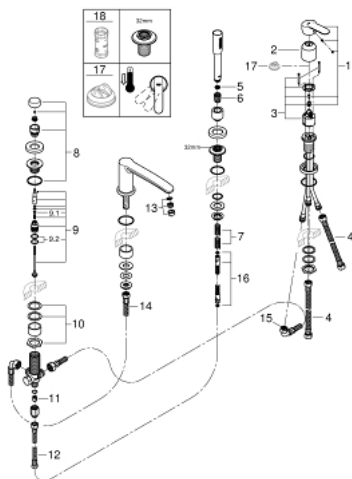

## 23 048 003 EUROSTYLE COSMOPOLITAN JEDNORUČNA KOMBINACIJA ZA KADU, 4 OTVORA

### PRODUCT DESCRIPTION

- Colour: chrome
- GROHE SilkMove 46 mm keramički mešač
- GROHE LongLife premaz
- sastoji se od:
- unapred sastavljen izliv sa pričvršćenjem
- operativni element jednoručne baterije
- ulaz za kadu sa perlatorom
- prebacivač za kadu/tuš
- Euphoria Cosmopolitan hand shower 6.6 l/min
- metal shower hose 2000 mm (always chrome for any colour of the set)
- fleksibilna spojna creva
- spoj za tuš crevo
- zaštićeno protiv povrata vode
- može se koristiti sa 29 037 000
- min. preporučeni pritisak 1.0 bar

### SPARE PARTS, новембар 2016 – now

- 1: Ručica (Spare part-nr. 46726000)
- 2: Poklopac (Spare part-nr. 46727000)
- 3: Mešač (Spare part-nr. 46048000)
- 4: Cev (Spare part-nr. 07227000)
- 5: Filter za nečistoću (Spare part-nr. 0700200M)
- 6: Kupasti navoj (Spare part-nr. 08864000)
- 7: Opruga (Spare part-nr. 00869000)
- 8: Aktivaciono dugme prebacivača (Spare part-nr. 46721000)
- 9: Prebacivač (Spare part-nr. 45443000)
- 9.1: O-prsten Ø6 x Ø2 (Spare part-nr. 0128300M)
- 9.2: O-prsten (Spare part-nr. 0120500M)
- 10: Zamenski set za učvršćivanje ručice (Spare part-nr. 45444000)
- 11: Nepovratni ventil (Spare part-nr. 08565000)
- 12: Cev (Spare part-nr. 07300000)
- 13: Perlator (Spare part-nr. 13922000)
- 14: Cev (Spare part-nr. 48018000)
- 15: Cev (Spare part-nr. 48017000)
- 16: Metalno crevo (Spare part-nr. 28146000)
- 17: Limitator temperature (Spare part-nr. 46375000)\*
- 18: Gedor ključ (Spare part-nr. 19332000)\*