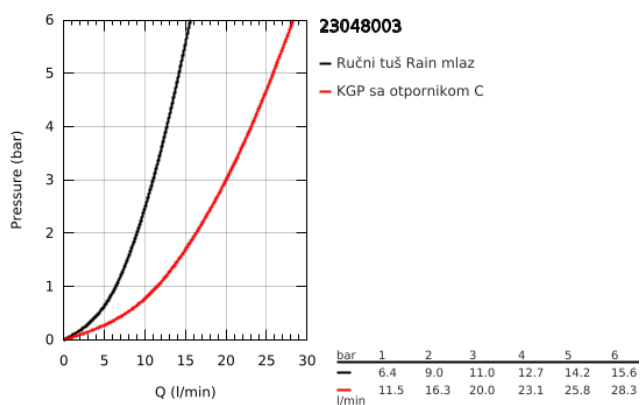

## 23 048 003 EUROSTYLE COSMOPOLITAN JEDNORUČNA KOMBINACIJA ZA KADU, 4 OTVORA

### PRODUCT DESCRIPTION

- Colour: chrome
- GROHE SilkMove 46 mm keramički mešač
- GROHE LongLife premaz
- sastoji se od:
- unapred sastavljen izliv sa pričvršćenjem
- operativni element jednoručne baterije
- ulaz za kadu sa perlatorom
- prebacivač za kadu/tuš
- Euphoria Cosmopolitan hand shower 6.6 l/min
- metal shower hose 2000 mm (always chrome for any colour of the set)
- fleksibilna spojna creva
- spoj za tuš crevo
- zaštićeno protiv povrata vode
- može se koristiti sa 29 037 000
- min. preporučeni pritisak 1.0 bar