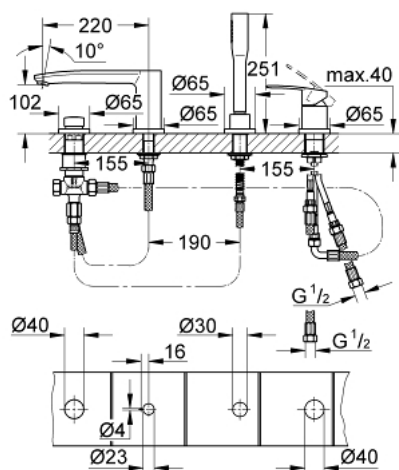

## 23 048 003 EUROSTYLE COSMOPOLITAN JEDNORUČNA KOMBINACIJA ZA KADU, 4 OTVORA

### PRODUCT DESCRIPTION

- Colour: chrome
- GROHE SilkMove 46 mm keramički mešač
- GROHE LongLife premaz
- sastoji se od:
- unapred sastavljen izliv sa pričvršćenjem
- operativni element jednoručne baterije
- ulaz za kadu sa perlatorom
- prebacivač za kadu/tuš
- Euphoria Cosmopolitan hand shower 6.6 l/min
- metal shower hose 2000 mm (always chrome for any colour of the set)
- fleksibilna spojna creva
- spoj za tuš crevo
- zaštićeno protiv povrata vode
- može se koristiti sa 29 037 000
- min. preporučeni pritisak 1.0 bar

### SPARE PARTS, новембар 2016 – now

- 1: Ručica (Spare part-nr. 46726000)
- 2: Poklopac (Spare part-nr. 46727000)
- 3: Mešač (Spare part-nr. 46048000)
- 4: Cev (Spare part-nr. 07227000)
- 5: Filter za nečistoću (Spare part-nr. 0700200M)
- 6: Kupasti navoj (Spare part-nr. 08864000)
- 7: Opruga (Spare part-nr. 00869000)
- 8: Aktivaciono dugme prebacivača (Spare part-nr. 46721000)
- 9: Prebacivač (Spare part-nr. 45443000)
- 9.1: O-prsten Ø6 x Ø2 (Spare part-nr. 0128300M)
- 9.2: O-prsten (Spare part-nr. 0120500M)
- 10: Zamenski set za učvršćivanje ručice (Spare part-nr. 45444000)
- 11: Nepovratni ventil (Spare part-nr. 08565000)
- 12: Cev (Spare part-nr. 07300000)
- 13: Perlator (Spare part-nr. 13922000)
- 14: Cev (Spare part-nr. 48018000)
- 15: Cev (Spare part-nr. 48017000)
- 16: Metalno crevo (Spare part-nr. 28146000)
- 17: Limitator temperature (Spare part-nr. 46375000)\*
- 18: Gedor ključ (Spare part-nr. 19332000)\*