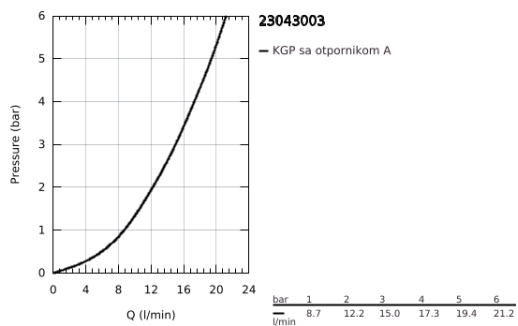

23 043 003 EUROSTYLE COSMOPOLITAN JEDNORUČNA BATERIJA ZA LAVABO 1/2" L-VELIČINA

PRODUCT DESCRIPTION

- Colour: chrome
- instalacija na 1 otvor
- metalna ručica
- skriveno pričvršćenje ručice
- GROHE SilkMove 35 mm keramički mešač
- podesiv limitator protoka vode
- GROHE LongLife premaz
- izolisani unutarnji tokovi vode - ne sadrži nikal i olovo
- FastFixation instalacijski sistem
- perlator
- cevasta izlivna cev
- sa ograničenjem zaustavljanja
- automatski gornji deo za sifon 1 1/4"
- fleksibilna spojna creva
- min. preporučeni pritisak 1.0 bar

23 043 003 EUROSTYLE COSMOPOLITAN JEDNORUČNA BATERIJA ZA LAVABO 1/2" L-VELIČINA

SPARE PARTS, аврст 2017 – now

- 1: Ručica (Spare part-nr. 46750000)
- 2: Mešač (Spare part-nr. 46374000)
- 3: Perlator (Spare part-nr. 48418000)
- 4: Automatska šipka (Spare part-nr. 46739000)
- 5: Pribor za učvršćivanje (Spare part-nr. 46671000)
- 6: Set za odliv otpadne vode 1 1/4" (Spare part-nr. 28910000)
- 6.1: Utikač (Spare part-nr. 07182000)
- 6.2: Noseća osovina (Spare part-nr. 07052000)
- 7: Gedor ključ (Spare part-nr. 19332000)*
- 8: Instalacioni ključ (Spare part-nr. 19017000)*
- 9: Noseća osovina (Spare part-nr. 07341000)*