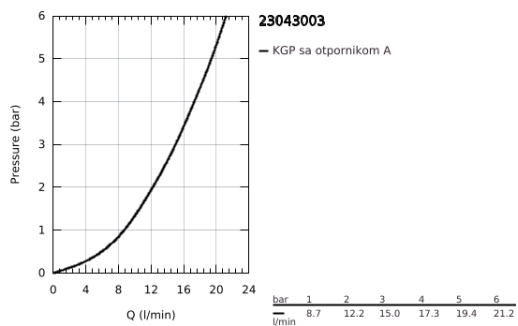

23 043 003 EUROSTYLE COSMOPOLITAN JEDNORUČNA BATERIJA ZA LAVABO 1/2" L-VELIČINA

PRODUCT DESCRIPTION

- Colour: chrome
- instalacija na 1 otvor
- metalna ručica
- skriveno pričvršćenje ručice
- GROHE SilkMove 35 mm keramički mešač
- podesiv limitator protoka vode
- GROHE LongLife premaz
- izolisani unutarnji tokovi vode - ne sadrži nikal i olovo
- GROHE FastFixation instalacijski sistem
- perlator
- cevasta izlivna cev
- sa ograničenjem zaustavljanja
- automatski gornji deo za sifon 1 1/4"
- fleksibilna spojna creva
- min. preporučeni pritisak 1.0 bar

23 043 003 EUROSTYLE COSMOPOLITAN JEDNORUČNA BATERIJA ZA LAVABO 1/2" L-VELIČINA

SPARE PARTS, аврст 2017 – now

- 1: Ručica (Spare part-nr. 46750000)
- 2: Mešač (Spare part-nr. 46374000)
- 3: Perlator (Spare part-nr. 48418000)
- 4: Automatska šipka (Spare part-nr. 46739000)
- 5: Pribor za učvršćivanje (Spare part-nr. 46671000)
- 6: Set za odliv otpadne vode 1 1/4" (Spare part-nr. 28910000)
- 6.1: Utikač (Spare part-nr. 07182000)
- 6.2: Noseća osovina (Spare part-nr. 07052000)
- 7: Gedor ključ (Spare part-nr. 19332000)*
- 8: Instalacioni ključ (Spare part-nr. 19017000)*
- 9: Noseća osovina (Spare part-nr. 07341000)*