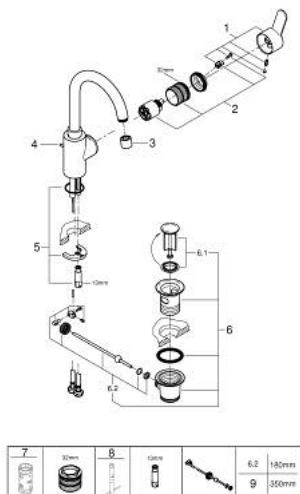

23 043 003 EUROSTYLE COSMOPOLITAN JEDNORUČNA BATERIJA ZA LAVABO 1/2" L-VELIČINA

PRODUCT DESCRIPTION

- Colour: chrome
- instalacija na 1 otvor
- metalna ručica
- skriveno pričvršćenje ručice
- GROHE SilkMove 35 mm keramički mešač
- podesiv limitator protoka vode
- GROHE LongLife premaz
- izolisani unutarnji tokovi vode - ne sadrži nikal i olovo
- FastFixation instalacijski sistem
- perlator
- cevasta izlivna cev
- sa ograničenjem zaustavljanja
- automatski gornji deo za sifon 1 1/4"
- fleksibilna spojna creva
- min. preporučeni pritisak 1.0 bar

23 043 003 EUROSTYLE COSMOPOLITAN JEDNORUČNA BATERIJA ZA LAVABO 1/2" L-VELIČINA

SPARE PARTS, аврст 2017 – now

- 1: Ručica (Spare part-nr. 46750000)
- 2: Mešač (Spare part-nr. 46374000)
- 3: Perlator (Spare part-nr. 48418000)
- 4: Automatska šipka (Spare part-nr. 46739000)
- 5: Pribor za učvršćivanje (Spare part-nr. 46671000)
- 6: Set za odliv otpadne vode 1 1/4" (Spare part-nr. 28910000)
- 6.1: Utikač (Spare part-nr. 07182000)
- 6.2: Noseća osovina (Spare part-nr. 07052000)
- 7: Gedor ključ (Spare part-nr. 19332000)*
- 8: Instalacioni ključ (Spare part-nr. 19017000)*
- 9: Noseća osovina (Spare part-nr. 07341000)*