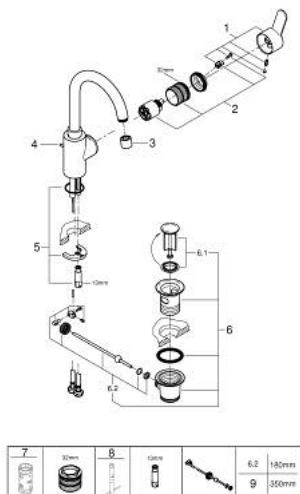

23 043 003 EUROSTYLE COSMOPOLITAN JEDNORUČNA BATERIJA ZA LAVABO 1/2" L-VELIČINA

PRODUCT DESCRIPTION

- Colour: chrome
- instalacija na 1 otvor
- metalna ručica
- skriveno pričvršćenje ručice
- GROHE SilkMove 35 mm keramički mešač
- podesiv limitator protoka vode
- GROHE LongLife premaz
- izolisani unutarnji tokovi vode - ne sadrži nikal i olovo
- GROHE FastFixation instalacijski sistem
- perlator
- cevasta izlivna cev
- sa ograničenjem zaustavljanja
- automatski gornji deo za sifon 1 1/4"
- fleksibilna spojna creva
- min. preporučeni pritisak 1.0 bar

23 043 003 EUROSTYLE COSMOPOLITAN JEDNORUČNA BATERIJA ZA LAVABO 1/2" L-VELIČINA

SPARE PARTS, аврст 2017 – now

- 1: Ručica (Spare part-nr. 46750000)
- 2: Mešač (Spare part-nr. 46374000)
- 3: Perlator (Spare part-nr. 48418000)
- 4: Automatska šipka (Spare part-nr. 46739000)
- 5: Pribor za učvršćivanje (Spare part-nr. 46671000)
- 6: Set za odliv otpadne vode 1 1/4" (Spare part-nr. 28910000)
- 6.1: Utikač (Spare part-nr. 07182000)
- 6.2: Noseća osovina (Spare part-nr. 07052000)
- 7: Gedor ključ (Spare part-nr. 19332000)*
- 8: Instalacioni ključ (Spare part-nr. 19017000)*
- 9: Noseća osovina (Spare part-nr. 07341000)*