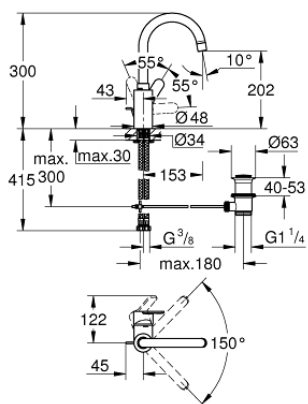

23 043 003 EUROSTYLE COSMOPOLITAN JEDNORUČNA BATERIJA ZA LAVABO 1/2" L-VELIČINA

PRODUCT DESCRIPTION

- Colour: chrome
- instalacija na 1 otvor
- metalna ručica
- skriveno pričvršćenje ručice
- GROHE SilkMove 35 mm keramički mešač
- podesiv limitator protoka vode
- GROHE LongLife premaz
- izolisani unutarnji tokovi vode - ne sadrži nikal i olovo
- GROHE FastFixation instalacijski sistem
- perlator
- cevasta izlivna cev
- sa ograničenjem zaustavljanja
- automatski gornji deo za sifon 1 1/4"
- fleksibilna spojna creva
- min. preporučeni pritisak 1.0 bar

23 043 003 EUROSTYLE COSMOPOLITAN JEDNORUČNA BATERIJA ZA LAVABO 1/2" L-VELIČINA

SPARE PARTS, аврст 2017 – now

- 1: Ručica (Spare part-nr. 46750000)
- 2: Mešač (Spare part-nr. 46374000)
- 3: Perlator (Spare part-nr. 48418000)
- 4: Automatska šipka (Spare part-nr. 46739000)
- 5: Pribor za učvršćivanje (Spare part-nr. 46671000)
- 6: Set za odliv otpadne vode 1 1/4" (Spare part-nr. 28910000)
- 6.1: Utikač (Spare part-nr. 07182000)
- 6.2: Noseća osovina (Spare part-nr. 07052000)
- 7: Gedor ključ (Spare part-nr. 19332000)*
- 8: Instalacioni ključ (Spare part-nr. 19017000)*
- 9: Noseća osovina (Spare part-nr. 07341000)*