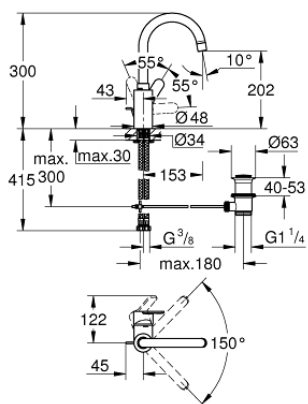

23 043 003 EUROSTYLE COSMOPOLITAN JEDNORUČNA BATERIJA ZA LAVABO 1/2" L-VELIČINA

PRODUCT DESCRIPTION

- Colour: chrome
- instalacija na 1 otvor
- metalna ručica
- skriveno pričvršćenje ručice
- GROHE SilkMove 35 mm keramički mešač
- podesiv limitator protoka vode
- GROHE LongLife premaz
- izolisani unutarnji tokovi vode - ne sadrži nikal i olovo
- FastFixation instalacijski sistem
- perlator
- cevasta izlivna cev
- sa ograničenjem zaustavljanja
- automatski gornji deo za sifon 1 1/4"
- fleksibilna spojna creva
- min. preporučeni pritisak 1.0 bar

23 043 003 EUROSTYLE COSMOPOLITAN JEDNORUČNA BATERIJA ZA LAVABO 1/2" L-VELIČINA

SPARE PARTS, аврст 2017 – now

- 1: Ručica (Spare part-nr. 46750000)
- 2: Mešač (Spare part-nr. 46374000)
- 3: Perlator (Spare part-nr. 48418000)
- 4: Automatska šipka (Spare part-nr. 46739000)
- 5: Pribor za učvršćivanje (Spare part-nr. 46671000)
- 6: Set za odliv otpadne vode 1 1/4" (Spare part-nr. 28910000)
- 6.1: Utikač (Spare part-nr. 07182000)
- 6.2: Noseća osovina (Spare part-nr. 07052000)
- 7: Gedor ključ (Spare part-nr. 19332000)*
- 8: Instalacioni ključ (Spare part-nr. 19017000)*
- 9: Noseća osovina (Spare part-nr. 07341000)*