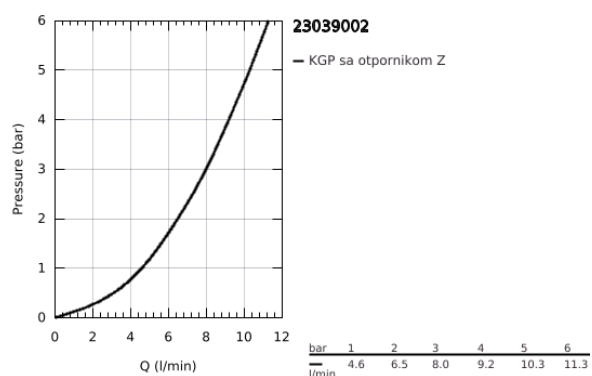

23 039 002 EUROSTYLE COSMOPOLITAN PILLAR TAP XS-SIZE

PRODUCT DESCRIPTION

- Colour: chrome
- instalacija na 1 otvor
- metalna ručica
- keramička glava 1/2", 90°
- GROHE LongLife premaz
- perlator
- min. preporučeni pritisak 1.0 bar
- akustična grupa I koja se slaže sa DIN 4109
- matica 1/2" x 10.5 mm

23 039 002 EUROSTYLE COSMOPOLITAN PILLAR TAP XS-SIZE

SPARE PARTS, март 2010 – now

- 1: Ručica tuša (Spare part-nr. 48067000)
 - 1.1: Zamenski set za učvršćivanje (Spare part-nr. 45186000)
 - 1.1.1: O-prsten Ø18,2 x Ø1,7 (Spare part-nr. 0392400M)
 - 2: Keramička glava 1/2" (Spare part-nr. 45882000)
 - 2.1: O-prsten Ø18,2 x Ø1,7 (Spare part-nr. 0392400M)
 - 3: Ekonomični perlator (Spare part-nr. 13951000)
 - 4: Sklop za učvršćivanje držača 1/2" (Spare part-nr. 45000000)
 - 5: Spojni navoj 1/2" (Spare part-nr. 1290100M)
 - 5.1: Dichtung od fiber vlakna poluprečnika Ø18,5 x Ø12 x 2 (Spare part-nr. 0138900M)
 - 6: Spojni navoj 1/2" x 14.5 mm (Spare part-nr. 1290200M)*
- * Optional accessories