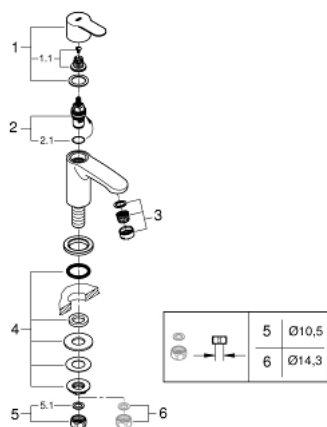

23 039 002 EUROSTYLE COSMOPOLITAN PILLAR TAP XS-SIZE

PRODUCT DESCRIPTION

- Colour: chrome
- instalacija na 1 otvor
- metalna ručica
- keramička glava 1/2", 90°
- GROHE LongLife premaz
- perlator
- min. preporučeni pritisak 1.0 bar
- akustična grupa I koja se slaže sa DIN 4109
- matica 1/2" x 10.5 mm

23 039 002 EUROSTYLE COSMOPOLITAN PILLAR TAP XS-SIZE

SPARE PARTS, март 2010 – now

- 1: Ručica tuša (Spare part-nr. 48067000)
 - 1.1: Zamenski set za učvršćivanje (Spare part-nr. 45186000)
 - 1.1.1: O-prsten Ø18,2 x Ø1,7 (Spare part-nr. 0392400M)
 - 2: Keramička glava 1/2" (Spare part-nr. 45882000)
 - 2.1: O-prsten Ø18,2 x Ø1,7 (Spare part-nr. 0392400M)
 - 3: Ekonomični perlator (Spare part-nr. 13951000)
 - 4: Sklop za učvršćivanje držača 1/2" (Spare part-nr. 45000000)
 - 5: Spojni navoj 1/2" (Spare part-nr. 1290100M)
 - 5.1: Dichtung od fiber vlakna poluprečnika Ø18,5 x Ø12 x 2 (Spare part-nr. 0138900M)
 - 6: Spojni navoj 1/2" x 14.5 mm (Spare part-nr. 1290200M)*
- * Optional accessories