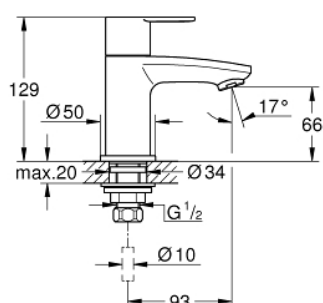

23 039 002 EUROSTYLE COSMOPOLITAN PILLAR TAP XS-SIZE

PRODUCT DESCRIPTION

- Colour: chrome
- instalacija na 1 otvor
- metalna ručica
- keramička glava 1/2", 90°
- GROHE LongLife premaz
- perlator
- min. preporučeni pritisak 1.0 bar
- akustična grupa I koja se slaže sa DIN 4109
- matica 1/2" x 10.5 mm

23 039 002 EUROSTYLE COSMOPOLITAN PILLAR TAP XS-SIZE

SPARE PARTS, март 2010 – now

- 1: Ručica tuša (Spare part-nr. 48067000)
 - 1.1: Zamenski set za učvršćivanje (Spare part-nr. 45186000)
 - 1.1.1: O-prsten Ø18,2 x Ø1,7 (Spare part-nr. 0392400M)
 - 2: Keramička glava 1/2" (Spare part-nr. 45882000)
 - 2.1: O-prsten Ø18,2 x Ø1,7 (Spare part-nr. 0392400M)
 - 3: Ekonomični perlator (Spare part-nr. 13951000)
 - 4: Sklop za učvršćivanje držača 1/2" (Spare part-nr. 45000000)
 - 5: Spojni navoj 1/2" (Spare part-nr. 1290100M)
 - 5.1: Dichtung od fiber vlakna poluprečnika Ø18,5 x Ø12 x 2 (Spare part-nr. 0138900M)
 - 6: Spojni navoj 1/2" x 14.5 mm (Spare part-nr. 1290200M)*
- * Optional accessories