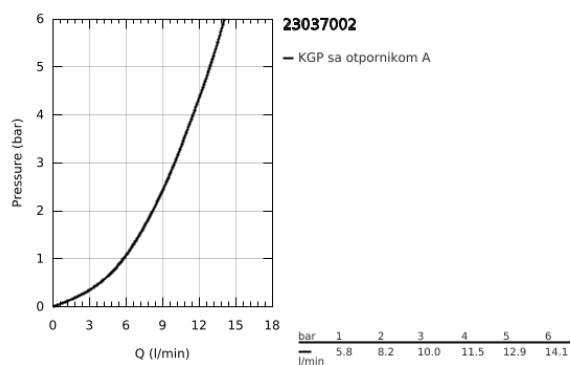

23 037 002 EUROSTYLE COSMOPOLITAN JEDNORUČNA BATERIJA ZA UMIVAONIK 1/2" S-SIZE

PRODUCT DESCRIPTION

- Colour: chrome
- instalacija na 1 otvor
- metalna ručica
- GROHE SilkMove keramički mešač 28 mm
- GROHE LongLife premaz
- FastFixation instalacijski sistem sa pomagalom za centriranje
- perlator
- automatski gornji deo za sifon 1 1/4"
- fleksibilna spojna creva