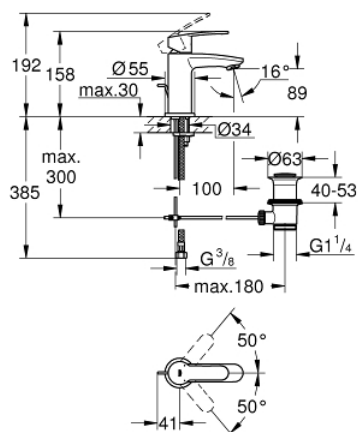

23 037 002 EUROSTYLE COSMOPOLITAN JEDNORUČNA BATERIJA ZA UMIVAONIK 1/2" S-SIZE

PRODUCT DESCRIPTION

- Colour: chrome
- instalacija na 1 otvor
- metalna ručica
- GROHE SilkMove keramički mešač 28 mm
- GROHE LongLife premaz
- GROHE FastFixation instalacijski sistem sa pomagalom za centriranje
- perlator
- automatski gornji deo za sifon 1 1/4"
- fleksibilna spojna creva

23 037 002 EUROSTYLE COSMOPOLITAN JEDNORUČNA BATERIJA ZA UMIVAONIK 1/2" S-SIZE

SPARE PARTS, januar 2012 – now

- 1: Ručica (Spare part-nr. 46749000)
- 2: Prsten armature (Spare part-nr. 46715000)
- 3: Mešač (Spare part-nr. 46580000)
- 4: Automatska šipka (Spare part-nr. 46739000)
- 5: Perlator (Spare part-nr. 13929000)
- 6: Centralni prsten (Spare part-nr. 46719000)
- 7: Postolje (Spare part-nr. 48165000)
- 8: Pribor za učvršćivanje (Spare part-nr. 46671000)
- 9: Set za odliv otpadne vode 1 1/4" (Spare part-nr. 28910000)
- 9.1: Utikač (Spare part-nr. 07182000)
- 9.2: Noseća osočina (Spare part-nr. 07052000)
- 10: Instalacioni ključ (Spare part-nr. 19017000)*