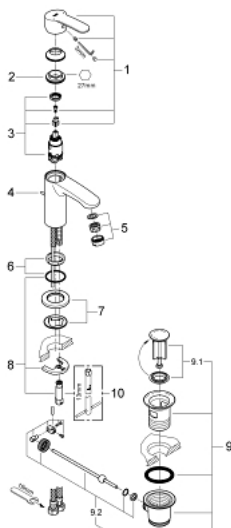

23 037 002 EUROSTYLE COSMOPOLITAN JEDNORUČNA BATERIJA ZA UMIVAONIK 1/2" S-SIZE

PRODUCT DESCRIPTION

- Colour: chrome
- instalacija na 1 otvor
- metalna ručica
- GROHE SilkMove keramički mešač 28 mm
- GROHE LongLife premaz
- GROHE FastFixation instalacijski sistem sa pomagalom za centriranje
- perlator
- automatski gornji deo za sifon 1 1/4"
- fleksibilna spojna creva

23 037 002 EUROSTYLE COSMOPOLITAN JEDNORUČNA BATERIJA ZA UMIVAONIK 1/2" S-SIZE

SPARE PARTS, januar 2012 – now

- 1: Ručica (Spare part-nr. 46749000)
- 2: Prsten armature (Spare part-nr. 46715000)
- 3: Mešač (Spare part-nr. 46580000)
- 4: Automatska šipka (Spare part-nr. 46739000)
- 5: Perlator (Spare part-nr. 13929000)
- 6: Centralni prsten (Spare part-nr. 46719000)
- 7: Postolje (Spare part-nr. 48165000)
- 8: Pribor za učvršćivanje (Spare part-nr. 46671000)
- 9: Set za odliv otpadne vode 1 1/4" (Spare part-nr. 28910000)
- 9.1: Utikač (Spare part-nr. 07182000)
- 9.2: Noseća osočina (Spare part-nr. 07052000)
- 10: Instalacioni ključ (Spare part-nr. 19017000)*