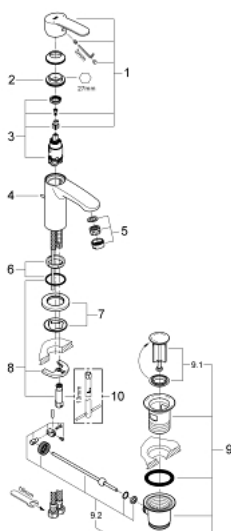

23 037 002 EUROSTYLE COSMOPOLITAN JEDNORUČNA BATERIJA ZA UMIVAONIK 1/2" S-SIZE

PRODUCT DESCRIPTION

- Colour: chrome
- instalacija na 1 otvor
- metalna ručica
- GROHE SilkMove keramički mešač 28 mm
- GROHE LongLife premaz
- FastFixation instalacijski sistem sa pomagalom za centriranje
- perlator
- automatski gornji deo za sifon 1 1/4"
- fleksibilna spojna creva

23 037 002 EUROSTYLE COSMOPOLITAN JEDNORUČNA BATERIJA ZA UMIVAONIK 1/2" S-SIZE

SPARE PARTS, janyap 2012 – now

- 1: Ručica (Spare part-nr. 46749000)
- 2: Prsten armature (Spare part-nr. 46715000)
- 3: Mešač (Spare part-nr. 46580000)
- 4: Automatska šipka (Spare part-nr. 46739000)
- 5: Perlator (Spare part-nr. 13929000)
- 6: Centralni prsten (Spare part-nr. 46719000)
- 7: Postolje (Spare part-nr. 48165000)
- 8: Pribor za učvršćivanje (Spare part-nr. 46671000)
- 9: Set za odliv otpadne vode 1 1/4" (Spare part-nr. 28910000)
- 9.1: Utikač (Spare part-nr. 07182000)
- 9.2: Noseća osočina (Spare part-nr. 07052000)
- 10: Instalacioni ključ (Spare part-nr. 19017000)*