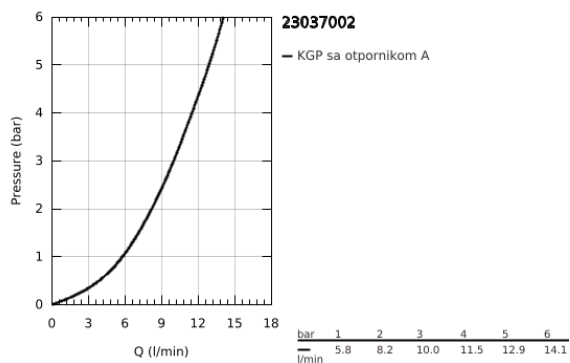

23 037 002 EUROSTYLE COSMOPOLITAN JEDNORUČNA BATERIJA ZA UMIVAONIK 1/2" S-SIZE

PRODUCT DESCRIPTION

- Colour: chrome
- instalacija na 1 otvor
- metalna ručica
- GROHE SilkMove keramički mešač 28 mm
- GROHE LongLife premaz
- GROHE FastFixation instalacijski sistem sa pomagalom za centriranje
- perlator
- automatski gornji deo za sifon 1 1/4"
- fleksibilna spojna creva

23 037 002 EUROSTYLE COSMOPOLITAN JEDNORUČNA BATERIJA ZA UMIVAONIK 1/2" S-SIZE

SPARE PARTS, januar 2012 – now

- 1: Ručica (Spare part-nr. 46749000)
- 2: Prsten armature (Spare part-nr. 46715000)
- 3: Mešač (Spare part-nr. 46580000)
- 4: Automatska šipka (Spare part-nr. 46739000)
- 5: Perlator (Spare part-nr. 13929000)
- 6: Centralni prsten (Spare part-nr. 46719000)
- 7: Postolje (Spare part-nr. 48165000)
- 8: Pribor za učvršćivanje (Spare part-nr. 46671000)
- 9: Set za odliv otpadne vode 1 1/4" (Spare part-nr. 28910000)
- 9.1: Utikač (Spare part-nr. 07182000)
- 9.2: Noseća osočina (Spare part-nr. 07052000)
- 10: Instalacioni ključ (Spare part-nr. 19017000)*