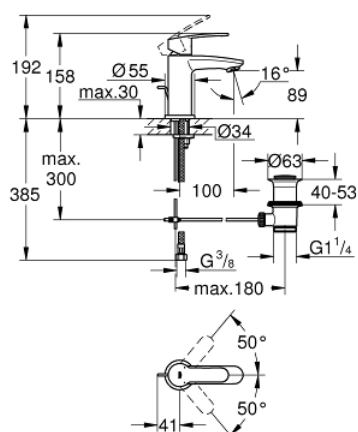

23 037 002 EUROSTYLE COSMOPOLITAN JEDNORUČNA BATERIJA ZA UMIVAONIK 1/2" S-SIZE

PRODUCT DESCRIPTION

- Colour: chrome
- instalacija na 1 otvor
- metalna ručica
- GROHE SilkMove keramički mešač 28 mm
- GROHE LongLife premaz
- FastFixation instalacijski sistem sa pomagalom za centriranje
- perlator
- automatski gornji deo za sifon 1 1/4"
- fleksibilna spojna creva

23 037 002 EUROSTYLE COSMOPOLITAN JEDNORUČNA BATERIJA ZA UMIVAONIK 1/2" S-SIZE

SPARE PARTS, janyap 2012 – now

- 1: Ručica (Spare part-nr. 46749000)
- 2: Prsten armature (Spare part-nr. 46715000)
- 3: Mešač (Spare part-nr. 46580000)
- 4: Automatska šipka (Spare part-nr. 46739000)
- 5: Perlator (Spare part-nr. 13929000)
- 6: Centralni prsten (Spare part-nr. 46719000)
- 7: Postolje (Spare part-nr. 48165000)
- 8: Pribor za učvršćivanje (Spare part-nr. 46671000)
- 9: Set za odliv otpadne vode 1 1/4" (Spare part-nr. 28910000)
- 9.1: Utikač (Spare part-nr. 07182000)
- 9.2: Noseća osočina (Spare part-nr. 07052000)
- 10: Instalacioni ključ (Spare part-nr. 19017000)*