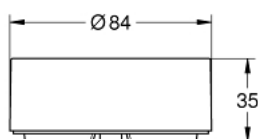

## 22 601 LN0 GROHE SENSE SMART WATER SENSOR