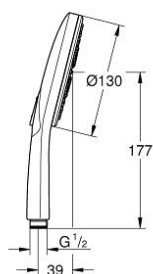

22 127 KF0 RAINSHOWER SMARTACTIVE 130 HAND SHOWER 3 SPRAYS

PRODUCT DESCRIPTION

- Colour: phantom black
- spray plate phantom black
- spray patterns: Rain, Jet, ActiveMassage
- 9.5 l/min flow limiter
- GROHE DreamSpray savršen mlaz iz tuša
- GROHE SmartTip showering spray selection via push of a ring
- GROHE SpeedClean sistem protiv kamenca
- Inner WaterGuide za duži životni vek
- univerzalni način ugradnje, odgovara svim standardnim crevima za tuš
- prikladno za protočni bojler