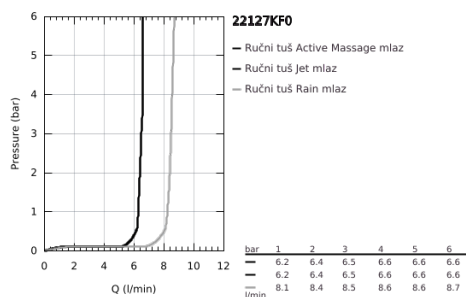

22 127 KF0 RAINSHOWER SMARTACTIVE 130 HAND SHOWER 3 SPRAYS

PRODUCT DESCRIPTION

- Colour: phantom black
- spray plate phantom black
- spray patterns: Rain, Jet, ActiveMassage
- 9.5 l/min flow limiter
- GROHE DreamSpray savršen mlaz iz tuša
- GROHE SmartTip showering spray selection via push of a ring
- GROHE SpeedClean sistem protiv kamenca
- Inner WaterGuide za duži životni vek
- univerzalni način ugradnje, odgovara svim standardnim crevima za tuš
- prikladno za protočni bojler