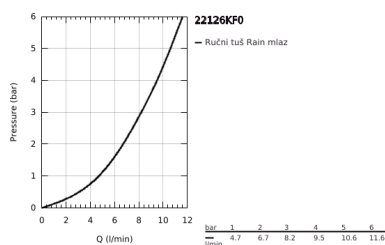

22 126 KF0 EUPHORIA COSMOPOLITAN STICK HAND SHOWER 1 SPRAY

PRODUCT DESCRIPTION

- Colour: phantom black
- vrsta mlaza standardni mlaz
- maximum flow rate (at 3 bar): 8.2 l/min
- GROHE EcoJoy tehnologija za manju potrošnju vode i savršen protok
- GROHE SpeedClean sistem protiv kamenca
- Inner WaterGuide za duži životni vek
- univerzalni način ugradnje, odgovara svim standardnim crevima za tuš
- prikladno za protočni bojler
- min. preporučeni pritisak 1.0 bar

22 126 KF0 EUPHORIA COSMOPOLITAN STICK HAND SHOWER 1 SPRAY

SPARE PARTS, март 2022 – now

1: Filter za nečistoću (Spare part-nr. 0700200M)