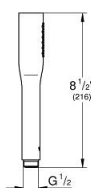

22 126 KF0 EUPHORIA COSMOPOLITAN STICK HAND SHOWER 1 SPRAY

PRODUCT DESCRIPTION

- Colour: phantom black
- vrsta mlaza standardni mlaz
- maximum flow rate (at 3 bar): 8.2 l/min
- GROHE EcoJoy tehnologija za manju potrošnju vode i savršen protok
- GROHE SpeedClean sistem protiv kamenca
- Inner WaterGuide za duži životni vek
- univerzalni način ugradnje, odgovara svim standardnim crevima za tuš
- prikladno za protočni bojler
- min. preporučeni pritisak 1.0 bar

22 126 KF0 EUPHORIA COSMOPOLITAN STICK HAND SHOWER 1 SPRAY

SPARE PARTS, март 2022 – now

1: Filter za nečistoću (Spare part-nr. 0700200M)