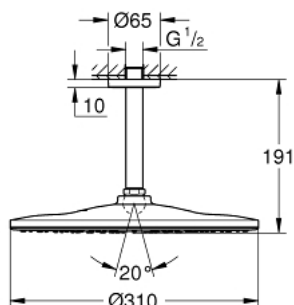

## 22 122 KF0 RAINSHOWER MONO 310 HEAD SHOWER SET CEILING 142 MM, 1 SPRAY

### PRODUCT DESCRIPTION

- Colour: phantom black
- sastoji se od:
  - head shower Rainshower 310, spray plate phantom black
  - spray pattern: GROHE PureRain
  - Rainshower shower arm ceiling 142 mm
  - GROHE EcoJoy 9.5 l/min flow limiter
  - GROHE DreamSpray savršen mlaz iz tuša
  - GROHE SpeedClean sistem protiv kamenca
  - Inner WaterGuide za duži životni vek
- prikladno za protočni bojler