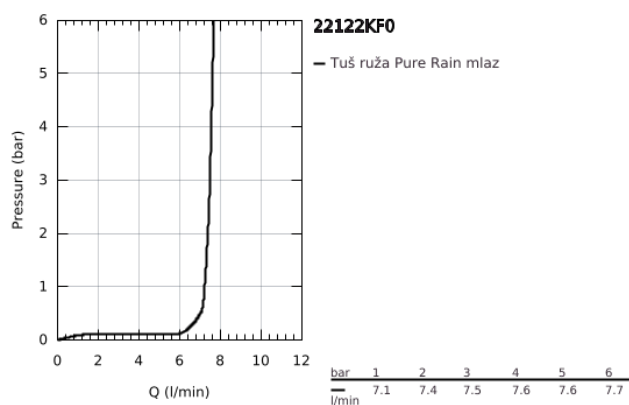

## 22 122 KF0 RAINSHOWER MONO 310 HEAD SHOWER SET CEILING 142 MM, 1 SPRAY

### PRODUCT DESCRIPTION

- Colour: phantom black
- sastoji se od:
  - head shower Rainshower 310, spray plate phantom black
  - spray pattern: GROHE PureRain
  - Rainshower shower arm ceiling 142 mm
  - 9.5 l/min flow limiter
  - GROHE DreamSpray savršen mlaz iz tuša
  - GROHE SpeedClean sistem protiv kamenca
  - Inner WaterGuide za duži životni vek
- prikladno za protočni bojler