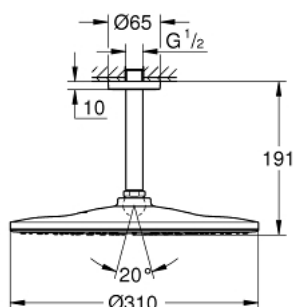

## 22 122 KF0 RAINSHOWER MONO 310 HEAD SHOWER SET CEILING 142 MM, 1 SPRAY

### PRODUCT DESCRIPTION

- Colour: phantom black
- sastoji se od:
  - head shower Rainshower 310, spray plate phantom black
  - spray pattern: GROHE PureRain
  - Rainshower shower arm ceiling 142 mm
  - 9.5 l/min flow limiter
  - GROHE DreamSpray savršen mlaz iz tuša
  - GROHE SpeedClean sistem protiv kamenca
  - Inner WaterGuide za duži životni vek
- prikladno za protočni bojler