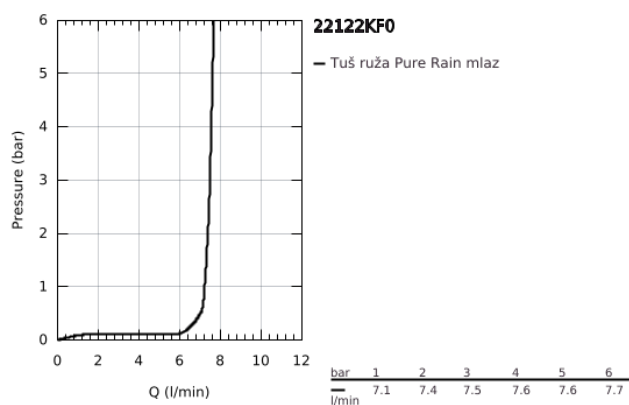

## 22 122 KF0 RAINSHOWER MONO 310 HEAD SHOWER SET CEILING 142 MM, 1 SPRAY

### PRODUCT DESCRIPTION

- Colour: phantom black
- sastoji se od:
  - head shower Rainshower 310, spray plate phantom black
  - spray pattern: GROHE PureRain
  - Rainshower shower arm ceiling 142 mm
  - GROHE EcoJoy 9.5 l/min flow limiter
  - GROHE DreamSpray savršen mlaz iz tuša
  - GROHE SpeedClean sistem protiv kamenca
  - Inner WaterGuide za duži životni vek
- prikladno za protočni bojler