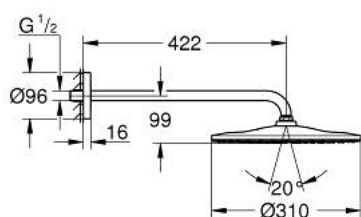

22 121 KF0 RAINSHOWER MONO 310 HEAD SHOWER SET 422 MM, 1 SPRAY

PRODUCT DESCRIPTION

- Colour: phantom black
- sastoji se od:
 - head shower Rainshower 310, spray plate phantom black
 - spray pattern: GROHE PureRain
 - shower arm 422 mm
 - GROHE EcoJoy 9.5 l/min flow limiter
 - GROHE DreamSpray savršen mlaz iz tuša
 - GROHE SpeedClean sistem protiv kamenca
 - Inner WaterGuide za duži životni vek
- prikladno za protočni bojler

22 121 KF0 RAINSHOWER MONO 310 HEAD SHOWER SET 422 MM, 1 SPRAY

SPARE PARTS, март 2022 – now

1: Dichtung od fiber vlakna poluprečnika $\varnothing 18,5 \times \varnothing 12 \times 2$ (Spare part-nr. 013890 0M)