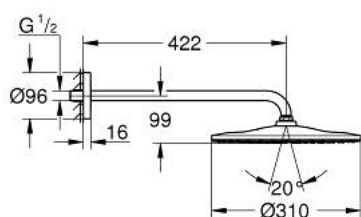

## 22 121 KF0 RAINSHOWER MONO 310 HEAD SHOWER SET 422 MM, 1 SPRAY

### PRODUCT DESCRIPTION

- Colour: phantom black
- sastoji se od:
  - head shower Rainshower 310, spray plate phantom black
  - spray pattern: GROHE PureRain
  - shower arm 422 mm
  - 9.5 l/min flow limiter
  - GROHE DreamSpray savršen mlaz iz tuša
  - GROHE SpeedClean sistem protiv kamenca
  - Inner WaterGuide za duži životni vek
  - prikladno za protočni bojler