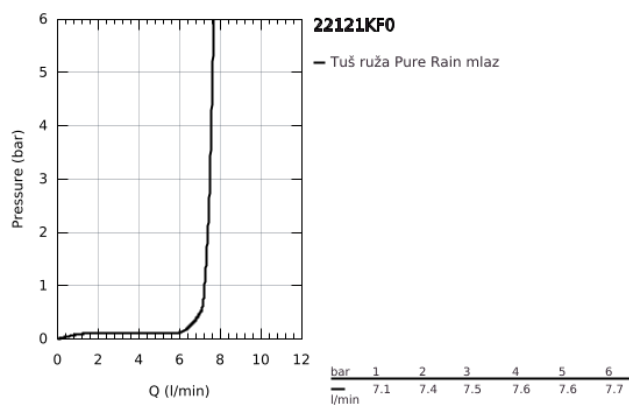

22 121 KF0 RAINSHOWER MONO 310 HEAD SHOWER SET 422 MM, 1 SPRAY

PRODUCT DESCRIPTION

- Colour: phantom black
- sastoji se od:
 - head shower Rainshower 310, spray plate phantom black
 - spray pattern: GROHE PureRain
 - shower arm 422 mm
 - GROHE EcoJoy 9.5 l/min flow limiter
 - GROHE DreamSpray savršen mlaz iz tuša
 - GROHE SpeedClean sistem protiv kamenca
 - Inner WaterGuide za duži životni vek
- prikladno za protočni bojler

22 121 KF0 RAINSHOWER MONO 310 HEAD SHOWER SET 422 MM, 1 SPRAY

SPARE PARTS, март 2022 – now

1: Dichtung od fiber vlakna poluprečnika $\varnothing 18,5 \times \varnothing 12 \times 2$ (Spare part-nr. 013890 0M)