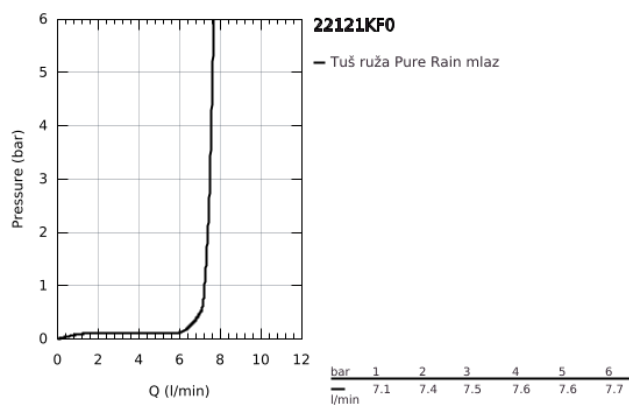

## 22 121 KF0 RAINSHOWER MONO 310 HEAD SHOWER SET 422 MM, 1 SPRAY

### PRODUCT DESCRIPTION

- Colour: phantom black
- sastoji se od:
  - head shower Rainshower 310, spray plate phantom black
  - spray pattern: GROHE PureRain
  - shower arm 422 mm
  - 9.5 l/min flow limiter
  - GROHE DreamSpray savršen mlaz iz tuša
  - GROHE SpeedClean sistem protiv kamenca
  - Inner WaterGuide za duži životni vek
  - prikladno za protočni bojler