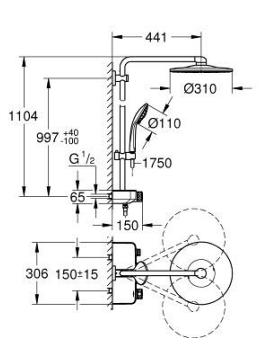

22 120 KF0 EUPHORIA SMARTCONTROL SYSTEM 310 TUŠ SISTEM SA TERMOSTATOM ZA ZIDNU INSTALACIJU

PRODUCT DESCRIPTION

- Colour: phantom black
- sastoji se od:
 - horizontalna drška za tuš 450 mm
 - upper bracket adjustable for minimal adaption to existing drilling holes
 - exposed SmartControl thermostat
- omogućava promenu između:
 - head shower Rainshower SmartActive 310
 - vrste mlaza: GROHE PureRain, ActiveRain
 - hand shower Euphoria 110 Massage, spray plate phantom black
 - vrste mlaza: Rain, SmartRain, Massage
- maximum flow rate (at 3 bar): 16 l/min
- podesiv po visini uz pomoć klizača
- Silverflex crevo za tuš 1750 mm 1/2" x 1/2" (28 388 000)
- GROHE DreamSpray savršen mlaz iz tuša
- GROHE CoolTouch bez rizika od opekline
- GROHE TurboStat kompaktni mešač sa voskiranim termoelementom
- GROHE ProGrip - with knurled structure
- - GROHE SafeStop pri 38°C
- GROHE SafeStop Plus optional temperature limiter at 43°C included
- GROHE SmartControl - control the shower with intuitive push/turn button
- integrated GROHE EasyReach shower tray
- GROHE SpeedClean sistem protiv kamenca
- Inner WaterGuide za duži životni vek
- TwistStop za zaštitu creva od uvrtnja
- prikladno za protočne bojlere od 18 kW/h
- min. brzina protoka 5 l/min.

22 120 KF0 EUPHORIA SMARTCONTROL SYSTEM 310 TUŠ SISTEM SA TERMOSTATOM ZA ZIDNU INSTALACIJU

SPARE PARTS, март 2022 – now

- 1: Termostatski kompaktni mešač 1/2" (Spare part-nr. 47439000)
- 2: Mešač (Spare part-nr. 48297000)
- 3: Nepovratni ventil (Spare part-nr. 49069000)
- 4: Nepovratni ventil (Spare part-nr. 08565000)
- 5: Klizač za tuša (Spare part-nr. 48177KF0)
- 6: Filter za nečistoću (Spare part-nr. 0700200M)
- 7: Držač tuš šipke (Spare part-nr. 48279KF0)
- 9: GROHE TurboStat cartridge 1/2" (Spare part-nr. 47175000)*
- 10: Gedor ključ (Spare part-nr. 49059000)*