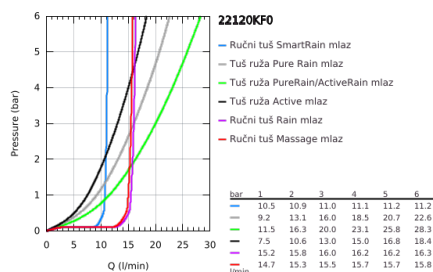

22 120 KF0 EUPHORIA SMARTCONTROL SYSTEM 310 TUŠ SISTEM SA TERMOSTATOM ZA ZIDNU INSTALACIJU

PRODUCT DESCRIPTION

- Colour: phantom black
- sastoji se od:
 - horizontalna drška za tuš 450 mm
 - upper bracket adjustable for minimal adaption to existing drilling holes
 - exposed SmartControl thermostat
- omogućava promenu između:
 - head shower Rainshower SmartActive 310
 - vrste mlaza: GROHE PureRain, ActiveRain
 - hand shower Euphoria 110 Massage, spray plate phantom black
 - vrste mlaza: Rain, SmartRain, Massage
- maximum flow rate (at 3 bar): 16 l/min
- podesiv po visini uz pomoć klizača
- Silverflex crevo za tuš 1750 mm 1/2" x 1/2" (28 388 000)
- GROHE DreamSpray savršen mlaz iz tuša
- GROHE CoolTouch bez rizika od opekline
- GROHE TurboStat kompaktni mešač sa voskiranim termoelementom
- GROHE ProGrip - with knurled structure
- - GROHE SafeStop pri 38°C
- GROHE SafeStop Plus optional temperature limiter at 43°C included
- GROHE SmartControl - control the shower with intuitive push/turn button
- integrated GROHE EasyReach shower tray
- GROHE SpeedClean sistem protiv kamenca
- Inner WaterGuide za duži životni vek
- TwistStop za zaštitu creva od uvrtnja
- prikladno za protočne bojlere od 18 kW/h
- min. brzina protoka 5 l/min.