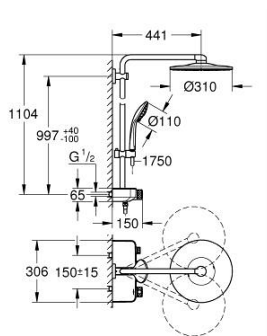

### PRODUCT DESCRIPTION

- Colour: phantom black
- sastoji se od:
  - horizontalna drška za tuš 450 mm
  - upper bracket adjustable for minimal adaption to existing drilling holes
  - exposed SmartControl thermostat
- omogućava promenu između:
  - head shower Rainshower SmartActive 310
  - vrste mlaza: GROHE PureRain, ActiveRain
  - hand shower Euphoria 110 Massage, spray plate phantom black
  - vrste mlaza: Rain, SmartRain, Massage
- maximum flow rate (at 3 bar): 16 l/min
- podesiv po visini uz pomoć klizača
- Silverflex crevo za tuš 1750 mm 1/2" x 1/2" (28 388 000)
- GROHE DreamSpray savršen mlaz iz tuša
- GROHE CoolTouch bez rizika od opekline
- GROHE TurboStat kompaktni mešač sa voskiranim termoelementom
- GROHE ProGrip - with knurl structure
- - GROHE SafeStop pri 38°C
- GROHE SafeStop Plus optional temperature limiter at 43°C included
- GROHE SmartControl - control the shower with intuitive push/turn button
- integrated GROHE EasyReach shower tray
- GROHE SpeedClean sistem protiv kamenca
- Inner WaterGuide za duži životni vek
- TwistStop za zaštitu creva od uvrtnja
- prikladno za protočne bojlere od 18 kW/h
- min. brzina protoka 5 l/min.