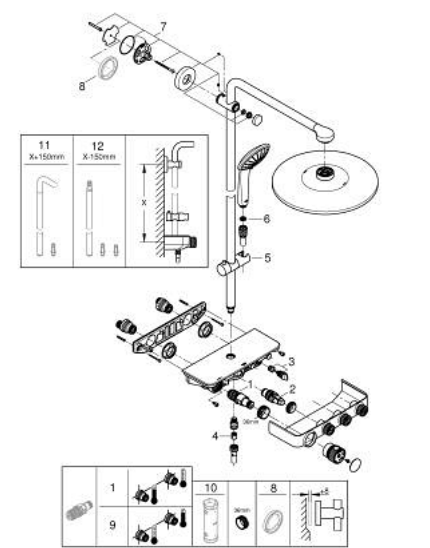

### PRODUCT DESCRIPTION

- Colour: phantom black
- sastoji se od:
  - horizontalna drška za tuš 450 mm
  - upper bracket adjustable for minimal adaption to existing drilling holes
  - exposed SmartControl thermostat
- omogućava promenu između:
  - head shower Rainshower SmartActive 310
  - vrste mlaza: GROHE PureRain, ActiveRain
  - hand shower Euphoria 110 Massage, spray plate phantom black
  - vrste mlaza: Rain, SmartRain, Massage
- maximum flow rate (at 3 bar): 16 l/min
- podesiv po visini uz pomoć klizača
- Silverflex crevo za tuš 1750 mm 1/2" x 1/2" (28 388 000)
- GROHE DreamSpray savršen mlaz iz tuša
- GROHE CoolTouch bez rizika od opekline
- GROHE TurboStat kompaktni mešač sa voskiranim termoelementom
- GROHE ProGrip - with knurl structure
- - GROHE SafeStop pri 38°C
- GROHE SafeStop Plus optional temperature limiter at 43°C included
- GROHE SmartControl - control the shower with intuitive push/turn button
- integrated GROHE EasyReach shower tray
- GROHE SpeedClean sistem protiv kamenca
- Inner WaterGuide za duži životni vek
- TwistStop za zaštitu creva od uvrtnja
- prikladno za protočne bojlere od 18 kW/h
- min. brzina protoka 5 l/min.

### SPARE PARTS, март 2022 – now

- 1: Termostatski kompaktni mešač 1/2" (Spare part-nr. 47439000)
- 2: Mešač (Spare part-nr. 48297000)
- 3: Nepovratni ventil (Spare part-nr. 49069000)
- 4: Nepovratni ventil (Spare part-nr. 08565000)
- 5: Klizač za tuša (Spare part-nr. 48177KF0)
- 6: Filter za nečistoću (Spare part-nr. 0700200M)
- 7: Držač tuš šipke (Spare part-nr. 48279KF0)
- 9: GROHE TurboStat cartridge 1/2" (Spare part-nr. 47175000)\*
- 10: Gedor ključ (Spare part-nr. 49059000)\*