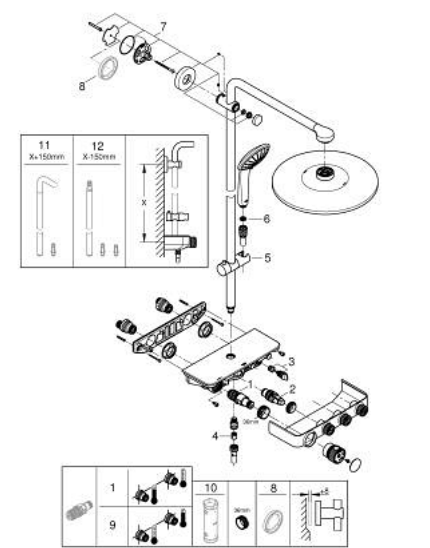

22 120 KF0 EUPHORIA SMARTCONTROL SYSTEM 310 TUŠ SISTEM SA TERMOSTATOM ZA ZIDNU INSTALACIJU

SPARE PARTS, март 2022 – now

- 1: Termostatski kompaktni mešač 1/2" (Spare part-nr. 47439000)
- 2: Mešač (Spare part-nr. 48297000)
- 3: Nepovratni ventil (Spare part-nr. 49069000)
- 4: Nepovratni ventil (Spare part-nr. 08565000)
- 5: Klizač za tuša (Spare part-nr. 48177KF0)
- 6: Filter za nečistoću (Spare part-nr. 0700200M)
- 7: Držač tuš šipke (Spare part-nr. 48279KF0)
- 9: GROHE TurboStat cartridge 1/2" (Spare part-nr. 47175000)*
- 10: Gedor ključ (Spare part-nr. 49059000)*

* Optional accessories