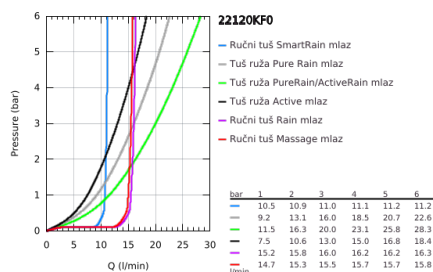

### PRODUCT DESCRIPTION

- Colour: phantom black
- sastoji se od:
  - horizontalna drška za tuš 450 mm
  - upper bracket adjustable for minimal adaption to existing drilling holes
  - exposed SmartControl thermostat
- omogućava promenu između:
  - head shower Rainshower SmartActive 310
  - vrste mlaza: GROHE PureRain, ActiveRain
  - hand shower Euphoria 110 Massage, spray plate phantom black
  - vrste mlaza: Rain, SmartRain, Massage
- maximum flow rate (at 3 bar): 16 l/min
- podesiv po visini uz pomoć klizača
- Silverflex crevo za tuš 1750 mm 1/2" x 1/2" (28 388 000)
- GROHE DreamSpray savršen mlaz iz tuša
- GROHE CoolTouch bez rizika od opekline
- GROHE TurboStat kompaktni mešač sa voskiranim termoelementom
- GROHE ProGrip - with knurl structure
- - GROHE SafeStop pri 38°C
- GROHE SafeStop Plus optional temperature limiter at 43°C included
- GROHE SmartControl - control the shower with intuitive push/turn button
- integrated GROHE EasyReach shower tray
- GROHE SpeedClean sistem protiv kamenca
- Inner WaterGuide za duži životni vek
- TwistStop za zaštitu creva od uvrtnja
- prikladno za protočne bojlere od 18 kW/h
- min. brzina protoka 5 l/min.