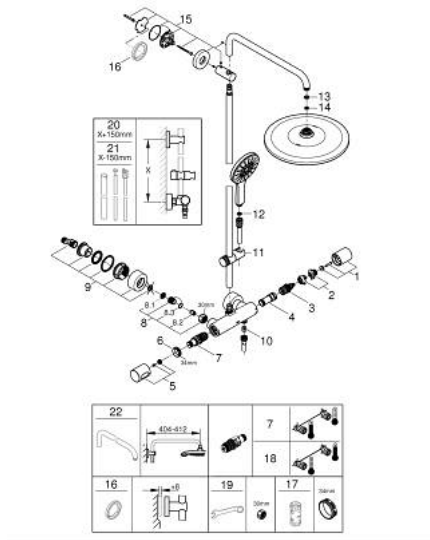

22 119 KF0 RAINSHOWER SMARTACTIVE 310 TUŠ SISTEM SA TERMOSTATOM ZA ZIDNU INSTALACIJU

SPARE PARTS, март 2022 – now

1. 1: shut-off handle aquadimmer (Spare part-nr. 47804KF0)
  2. 2: Stop (Spare part-nr. 47723000)
  3. 3: Aquadimmer (Spare part-nr. 47364000)
  4. 4: Protok vode (Spare part-nr. 47887000)
  5. 5: temperature control handle (Spare part-nr. 47811KF0)
  6. 6: Prsten armature (Spare part-nr. 47743000)
  7. 7: Termostatski kompaktni mešač 1/2" (Spare part-nr. 47439000)
  8. 8: non-return valves (Spare part-nr. 47189KF0)
  - 8.1: Filter za nečistoće (Spare part-nr. 0726400M)
  - 8.2: Nepovratni ventil (Spare part-nr. 08565000)
  - 8.3: O-prsten $\varnothing 17 \times \varnothing 2$ (Spare part-nr. 0305500M)
  12. 9: S-spojnica (Spare part-nr. 12693KF0)
  13. 10: Nepovratni ventil (Spare part-nr. 08565000)
  14. 11: RSH SmartActive holder for sliding rail (Spare part-nr. 48424KF0)
  15. 12: Filter za nečistoću (Spare part-nr. 0700200M)
  16. 13: Dihtung od fiber vlakna poluprečnika $\varnothing 18,5 \times \varnothing 12 \times 2$ (Spare part-nr. 0138900M)
  17. 14: Filter za nečistoću (Spare part-nr. 48007000)
  18. 15: Držač tuš šipke (Spare part-nr. 48279KF0)
  19. 17: Gedor ključ (Spare part-nr. 19332000)*
  20. 18: GROHE TurboStat cartridge 1/2" (Spare part-nr. 47175000)*
  21. 19: Specijalni ključ (Spare part-nr. 19377000)*
2. Optional accessories