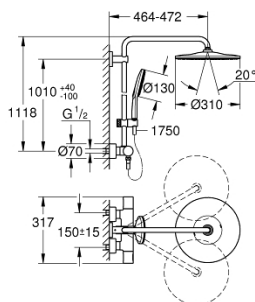

22 119 KF0 RAINSHOWER SMARTACTIVE 310 TUŠ SISTEM SA TERMOSTATOM ZA ZIDNU INSTALACIJU

SPARE PARTS, март 2022 – now

- 1: shut-off handle aquadimmer (Spare part-nr. 47804KF0)
 - 2: Stop (Spare part-nr. 47723000)
 - 3: Aquadimmer (Spare part-nr. 47364000)
 - 4: Protok vode (Spare part-nr. 47887000)
 - 5: temperature control handle (Spare part-nr. 47811KF0)
 - 6: Prsten armature (Spare part-nr. 47743000)
 - 7: Termostatski kompaktni mešač 1/2" (Spare part-nr. 47439000)
 - 8: non-return valves (Spare part-nr. 47189KF0)
 - 8.1: Filter za nečistoće (Spare part-nr. 0726400M)
 - 8.2: Nepovratni ventil (Spare part-nr. 08565000)
 - 8.3: O-prsten $\varnothing 17 \times \varnothing 2$ (Spare part-nr. 0305500M)
 - 9: S-spojnica (Spare part-nr. 12693KF0)
 - 10: Nepovratni ventil (Spare part-nr. 08565000)
 - 11: RSH SmartActive holder for sliding rail (Spare part-nr. 48424KF0)
 - 12: Filter za nečistoću (Spare part-nr. 0700200M)
 - 13: Dihtung od fiber vlakna poluprečnika $\varnothing 18,5 \times \varnothing 12 \times 2$ (Spare part-nr. 0138900M)
 - 14: Filter za nečistoću (Spare part-nr. 48007000)
 - 15: Držač tuš šipke (Spare part-nr. 48279KF0)
 - 17: Gedor ključ (Spare part-nr. 19332000)*
 - 18: GROHE TurboStat cartridge 1/2" (Spare part-nr. 47175000)*
 - 19: Specijalni ključ (Spare part-nr. 19377000)*
- * Optional accessories