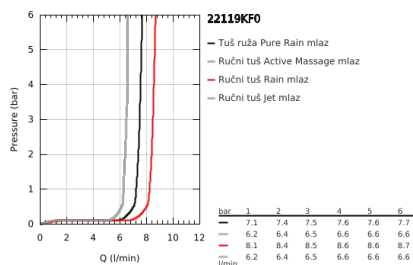

22 119 KF0 RAINSHOWER SMARTACTIVE 310 TUŠ SISTEM SA TERMOSTATOM ZA ZIDNU INSTALACIJU

PRODUCT DESCRIPTION

- Colour: phantom black
- sastoji se od:
 - horizontalna zaokretna drška za nadglavni tuš 450 mm
 - spoljni termostat sa Aquadimmer funkcijom
 - omogućava promenu između:
 - head shower Rainshower Mono 310
 - s kuglastim zglobom
 - ugao rotacije $\pm 15^\circ$
 - hand shower Rainshower SmartActive 130
 - podesiv po visini uz pomoć klizača
 - including performance grip
- Silverflex shower hose 1750 mm
- GROHE EcoJoy 9.5 l/min flow limiter
- GROHE TurboStat kompaktni mešač sa voskiranim termoelementom
- GROHE SafeStop na 38°C
- GROHE SafeStop Plus optional temperature limiter at 43°C included
- GROHE CoolTouch bez rizika od opekline
- GROHE DreamSpray savršen mlaz iz tuša
- GROHE SmartTip showering spray selection via push of a ring
- Flexible Installation - 1 adjustable bracket for existing drill holes
- GROHE SpeedClean sistem protiv kamenca
- prikladno za protočne bojlere od 18 kW/h
- min. brzina protoka 5 l/min.