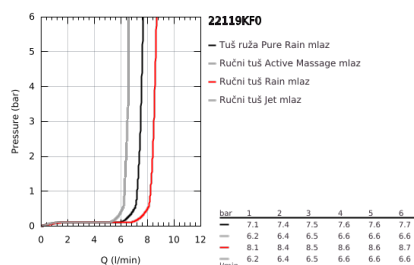

22 119 KF0 RAINSHOWER SMARTACTIVE 310 TUŠ SISTEM SA TERMOSTATOM ZA ZIDNU INSTALACIJU

PRODUCT DESCRIPTION

- Colour: phantom black
- sastoji se od:
 - horizontalna zaokretna drška za nadglavni tuš 450 mm
 - spoljni termostat sa Aquadimmer funkcijom
 - omogućava promenu između:
 - head shower Rainshower Mono 310
 - s kuglastim zglobom
 - ugao rotacije $\pm 15^\circ$
 - hand shower Rainshower SmartActive 130
 - podesiv po visini uz pomoć klizača
 - including performance grip
- Silverflex shower hose 1750 mm
- 9.5 l/min flow limiter
- GROHE TurboStat kompaktni mešač sa voskiranim termoelementom
- GROHE SafeStop na 38°C
- GROHE SafeStop Plus optional temperature limiter at 43°C included
- GROHE CoolTouch bez rizika od opekline
- GROHE DreamSpray savršen mlaz iz tuša
- GROHE SmartTip showering spray selection via push of a ring
- Flexible Installation - 1 adjustable bracket for existing drill holes
- GROHE SpeedClean sistem protiv kamenca
- prikladno za protočne bojlere od 18 kW/h
- min. brzina protoka 5 l/min.