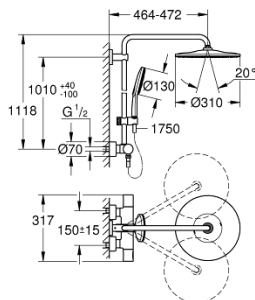

22 119 KF0 RAINSHOWER SMARTACTIVE 310 TUŠ SISTEM SA TERMOSTATOM ZA ZIDNU INSTALACIJU

PRODUCT DESCRIPTION

- Colour: phantom black
- sastoji se od:
  - horizontalna zaokretna drška za nadglavni tuš 450 mm
  - spoljni termostat sa Aquadimmer funkcijom
  - omogućava promenu između:
    - head shower Rainshower Mono 310
    - s kuglastim zglobom
    - ugao rotacije $\pm 15^\circ$
  - hand shower Rainshower SmartActive 130
  - podesiv po visini uz pomoć klizača
  - including performance grip
- Silverflex shower hose 1750 mm
- GROHE EcoJoy 9.5 l/min flow limiter
- GROHE TurboStat kompaktni mešač sa voskiranim termoelementom
- GROHE SafeStop na 38°C
- GROHE SafeStop Plus optional temperature limiter at 43°C included
- GROHE CoolTouch bez rizika od opekline
- GROHE DreamSpray savršen mlaz iz tuša
- GROHE SmartTip showering spray selection via push of a ring
- Flexible Installation - 1 adjustable bracket for existing drill holes
- GROHE SpeedClean sistem protiv kamenca
- prikladno za protočne bojlere od 18 kW/h
- min. brzina protoka 5 l/min.