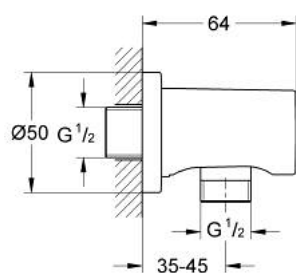

22 118 KF0 RAINSHOWER KOLENO ZA TUŠ, 1/2"

PRODUCT DESCRIPTION

- Colour: phantom black
- muški navoj
- sa okruglom rozetom
- zaštićeno protiv povrata vode
- professional edition

22 118 KF0 RAINSHOWER KOLENO ZA TUŠ, 1/2"

SPARE PARTS, март 2022 – now

1: Nepovratni ventil (Spare part-nr. 08565000)