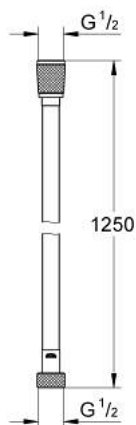

## 22 112 000 VITALIOFLEX SILVER SHOWER HOSE

### PRODUCT DESCRIPTION

- Colour: chrome
- 1250 mm
- glatka površina za lako čišćenje
- rotacijska kupa za TwistStop-funkciju
- otpor tlaka do 5 bara
- otpor na istezanje 500 N
- otpor na toplinu od 70°C
- AntiFold bendproof
- univerzalna veza G 1/2" x 1/2"
- GROHE ProGrip - with knurl structure
- GROHE LongLife premaz