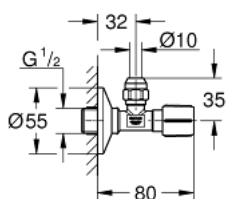

22 037 000 UGAONI VENTIL 1/2"

PRODUCT DESCRIPTION

- Colour: chrome
- pre-roughened connection thread for easy sealing
- zidni spoj 1/2"
- izlazni navoj 3/8"
- with length compensation
- s kompresijskom maticom Ø 10mm
- vretenasti ventil, zaštićen od vode, od mesinga, s masnom komorom i dvostrukim O-ringom
- duga šipka
- metalna ergonomska ručica
- oznaka: neutralno
- metal push-on escutcheon Ø 55 mm
- GROHE LongLife premaz