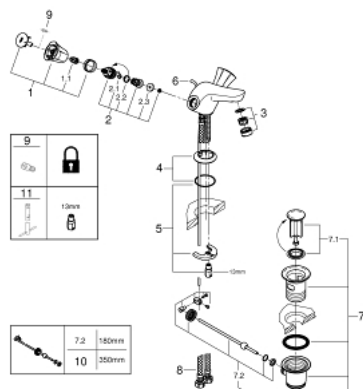

## 21 390 001 COSTA L BATERIJA ZA UMIVAONIK 1/2"

### PRODUCT DESCRIPTION

- Colour: chrome
- metalne ručice
- toplotno-izolovano
- može se pričvrstiti vijcima
- GROHE Long-Life glava
- livena izlivena cev sa perlatorom
- automatski gornji deo za sifon 1 1/4"
- fleksibilna spojna creva
- GROHE LongLife premaz

### SPARE PARTS, август 2016 – now

- 1: Ručica tuša (Spare part-nr. 45994000)
  - 1.1: Umetak za brzo spajanje (Spare part-nr. 0538600M)
  - 2: Glava 1/2" (Spare part-nr. 07146000)
  - 2.1: O-prsten  $\text{Ø}6 \times \text{Ø}2$  (Spare part-nr. 0128300M)
  - 2.2: O-prsten  $\text{Ø}18,2 \times \text{Ø}1,7$  (Spare part-nr. 0392400M)
  - 2.3: Dichtung (Spare part-nr. 0529100M)
  - 3: Perlator (Spare part-nr. 13929000)
  - 4: Rozeta (Spare part-nr. 48004000)
  - 5: Pribor za učvršćivanje (Spare part-nr. 46249000)
  - 6: Mlaznica na izvlačenje (Spare part-nr. 65936PD0)
  - 7: Set za odliv otpadne vode 1 1/4" (Spare part-nr. 28910000)
  - 7.1: Utikač (Spare part-nr. 07182000)
  - 7.2: Noseća osočina (Spare part-nr. 07052000)
  - 8: Crevo za povezivanje (Spare part-nr. 46255000)
  - 9: Navoj za Costa/Avina proizvode (Spare part-nr. 48013000)\*
  - 10: Noseća osočina (Spare part-nr. 07341000)\*
  - 11: Instalacioni ključ (Spare part-nr. 19017000)\*
- \* Optional accessories