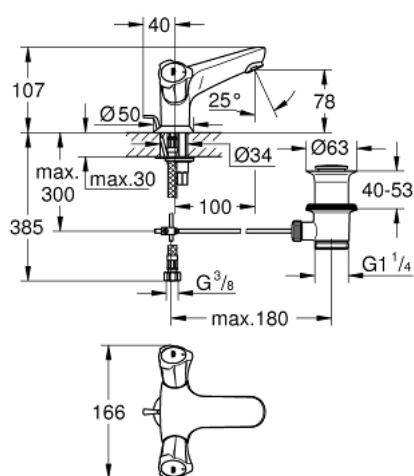

## 21 390 001 COSTA L BATERIJA ZA UMIVAONIK 1/2"

### PRODUCT DESCRIPTION

- Colour: chrome
- metalne ručice
- toplotno-izolovano
- može se pričvrstiti vijcima
- GROHE Long-Life glava
- livena izlivena cev sa perlatorom
- automatski gornji deo za sifon 1 1/4"
- fleksibilna spojna creva
- GROHE LongLife premaz

### SPARE PARTS, август 2016 – now

- 1: Ručica tuša (Spare part-nr. 45994000)
  - 1.1: Umetak za brzo spajanje (Spare part-nr. 0538600M)
  - 2: Glava 1/2" (Spare part-nr. 07146000)
  - 2.1: O-prsten  $\text{Ø}6 \times \text{Ø}2$  (Spare part-nr. 0128300M)
  - 2.2: O-prsten  $\text{Ø}18,2 \times \text{Ø}1,7$  (Spare part-nr. 0392400M)
  - 2.3: Dichtung (Spare part-nr. 0529100M)
  - 3: Perlator (Spare part-nr. 13929000)
  - 4: Rozeta (Spare part-nr. 48004000)
  - 5: Pribor za učvršćivanje (Spare part-nr. 46249000)
  - 6: Mlaznica na izvlačenje (Spare part-nr. 65936PD0)
  - 7: Set za odliv otpadne vode 1 1/4" (Spare part-nr. 28910000)
  - 7.1: Utikač (Spare part-nr. 07182000)
  - 7.2: Noseća osočina (Spare part-nr. 07052000)
  - 8: Crevo za povezivanje (Spare part-nr. 46255000)
  - 9: Navoj za Costa/Avina proizvode (Spare part-nr. 48013000)\*
  - 10: Noseća osočina (Spare part-nr. 07341000)\*
  - 11: Instalacioni ključ (Spare part-nr. 19017000)\*
- \* Optional accessories