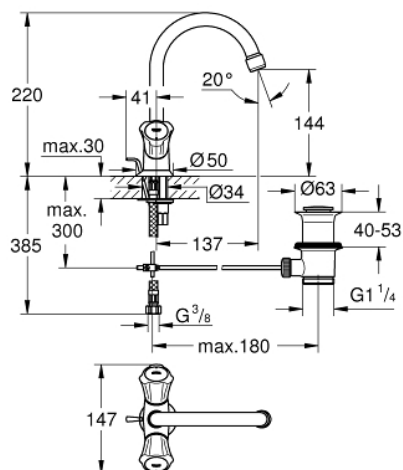

## 21 375 001 COSTA L BATERIJA ZA UMIVAONIK 1/2"

### PRODUCT DESCRIPTION

- Colour: chrome
- metalne ručice
- toplotno-izolovano
- može se pričvrstiti vijcima
- GROHE Long-Life glava
- rotaciona cevasta izlivna cev sa perlatorom
- automatski gornji deo za sifon 1 1/4"
- fleksibilna spojna creva
- GROHE LongLife premaz

### SPARE PARTS, јул 2018 – now

- 1: Ručica tuša (Spare part-nr. 45994000)
- 1.1: Umetak za brzo spajanje (Spare part-nr. 0538600M)
- 2: Glava 1/2" (Spare part-nr. 07146000)
- 2.1: O-prsten Ø6 x Ø2 (Spare part-nr. 0128300M)
- 2.2: O-prsten Ø18,2 x Ø1,7 (Spare part-nr. 0392400M)
- 2.3: Dichtung (Spare part-nr. 0529100M)
- 3: Izlivna cev (Spare part-nr. 13219000)
- 3.1: Perlator (Spare part-nr. 13928000)
- 3.2: O-prsten Ø12 x Ø2 (Spare part-nr. 0128000M)
- 4: Rozeta (Spare part-nr. 48004000)
- 5: Pribor za učvršćivanje (Spare part-nr. 46249000)
- 6: Lift rod (Spare part-nr. 65936PD0)
- 7: Set za odлив otpadne vode 1 1/4" (Spare part-nr. 28910000)
- 7.1: Utikač (Spare part-nr. 07182000)
- 7.2: Noseća osovina (Spare part-nr. 07052000)
- 8: Crevo za povezivanje (Spare part-nr. 46255000)
- 9: Navoj za Costa/Avina proizvode (Spare part-nr. 48013000)\*
- 10: Instalacioni ključ (Spare part-nr. 19017000)\*
- 11: Noseća osovina (Spare part-nr. 07341000)\*