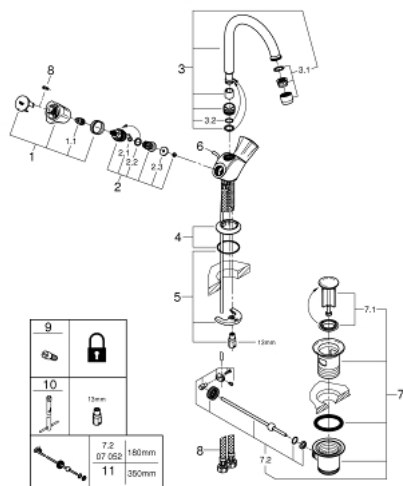

## 21 375 001 COSTA L BATERIJA ZA UMIVAONIK 1/2"

### PRODUCT DESCRIPTION

- Colour: chrome
- metalne ručice
- toplotno-izolovano
- može se pričvrstiti vijcima
- GROHE Long-Life glava
- rotaciona cevasta izlivna cev sa perlatorom
- automatski gornji deo za sifon 1 1/4"
- fleksibilna spojna creva
- GROHE LongLife premaz

### SPARE PARTS, јул 2018 – now

- 1: Ručica tuša (Spare part-nr. 45994000)
- 1.1: Umetak za brzo spajanje (Spare part-nr. 0538600M)
- 2: Glava 1/2" (Spare part-nr. 07146000)
- 2.1: O-prsten Ø6 x Ø2 (Spare part-nr. 0128300M)
- 2.2: O-prsten Ø18,2 x Ø1,7 (Spare part-nr. 0392400M)
- 2.3: Dichtung (Spare part-nr. 0529100M)
- 3: Izlivna cev (Spare part-nr. 13219000)
- 3.1: Perlator (Spare part-nr. 13928000)
- 3.2: O-prsten Ø12 x Ø2 (Spare part-nr. 0128000M)
- 4: Rozeta (Spare part-nr. 48004000)
- 5: Pribor za učvršćivanje (Spare part-nr. 46249000)
- 6: Lift rod (Spare part-nr. 65936PD0)
- 7: Set za odлив otpadne vode 1 1/4" (Spare part-nr. 28910000)
- 7.1: Utikač (Spare part-nr. 07182000)
- 7.2: Noseća osovina (Spare part-nr. 07052000)
- 8: Crevo za povezivanje (Spare part-nr. 46255000)
- 9: Navoj za Costa/Avina proizvode (Spare part-nr. 48013000)\*
- 10: Instalacioni ključ (Spare part-nr. 19017000)\*
- 11: Noseća osovina (Spare part-nr. 07341000)\*