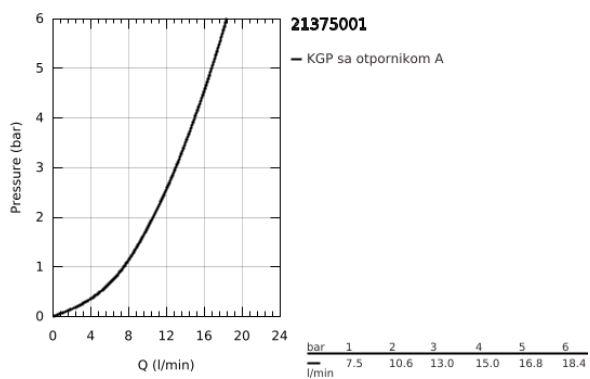

## 21 375 001 COSTA L BATERIJA ZA UMIVAONIK 1/2"

### PRODUCT DESCRIPTION

- Colour: chrome
- metalne ručice
- toplotno-izolovano
- može se pričvrstiti vijcima
- GROHE Long-Life glava
- rotaciona cevasta izlivna cev sa perlatorom
- automatski gornji deo za sifon 1 1/4"
- fleksibilna spojna creva
- GROHE LongLife premaz