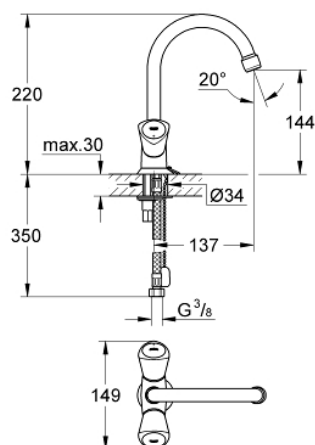

21 338 001 COSTA S BATERIJA ZA UMIVAONIK 1/2"

PRODUCT DESCRIPTION

- Colour: chrome
- metalne ručice
- toplotno-izolovano
- može se pričvrstiti vijcima
- Carbodur glava
- rotaciona cevasta izlivna cev sa perlatorom
- lanac na izvlačenje
- fleksibilna spojna creva
- GROHE LongLife premaz

21 338 001 COSTA S BATERIJA ZA UMIVAONIK 1/2"

SPARE PARTS, август 2016 – now

- 1: Ručica tuša (Spare part-nr. 45995000)
 - 1.1: Umetak za brzo spajanje (Spare part-nr. 0538600M)
 - 2: Keramička glava 1/2" (Spare part-nr. 45346000)
 - 2.1: O-prsten $\varnothing 18,2 \times \varnothing 1,7$ (Spare part-nr. 0392400M)
 - 3: Izlivna cev (Spare part-nr. 13219000)
 - 3.1: Perlator (Spare part-nr. 13928000)
 - 3.2: O-prsten $\varnothing 12 \times \varnothing 2$ (Spare part-nr. 0128000M)
 - 4: Rozeta (Spare part-nr. 48004000)
 - 5: Pribor za učvršćivanje (Spare part-nr. 46249000)
 - 6: Lanac (Spare part-nr. 06815000)
 - 7: Crevo za povezivanje (Spare part-nr. 46255000)
 - 8: Navoj za Costa/Avina proizvode (Spare part-nr. 48013000)*
 - 9: Instalacioni ključ (Spare part-nr. 19017000)*
- * Optional accessories