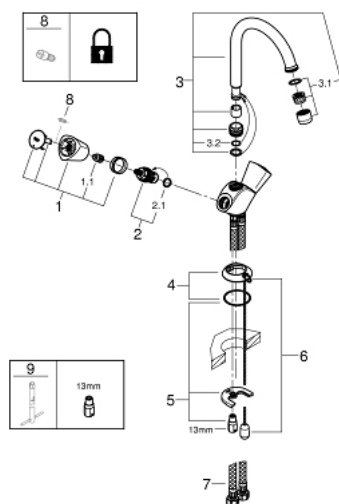

21 338 001 COSTA S BATERIJA ZA UMIVAONIK 1/2"

PRODUCT DESCRIPTION

- Colour: chrome
- metalne ručice
- toplotno-izolovano
- može se pričvrstiti vijcima
- Carbodur glava
- rotaciona cevasta izlivna cev sa perlatorom
- lanac na izvlačenje
- fleksibilna spojna creva
- GROHE LongLife premaz

21 338 001 COSTA S BATERIJA ZA UMIVAONIK 1/2"

SPARE PARTS, август 2016 – now

- 1: Ručica tuša (Spare part-nr. 45995000)
 - 1.1: Umetak za brzo spajanje (Spare part-nr. 0538600M)
 - 2: Keramička glava 1/2" (Spare part-nr. 45346000)
 - 2.1: O-prsten $\varnothing 18,2 \times \varnothing 1,7$ (Spare part-nr. 0392400M)
 - 3: Izlivna cev (Spare part-nr. 13219000)
 - 3.1: Perlator (Spare part-nr. 13928000)
 - 3.2: O-prsten $\varnothing 12 \times \varnothing 2$ (Spare part-nr. 0128000M)
 - 4: Rozeta (Spare part-nr. 48004000)
 - 5: Pribor za učvršćivanje (Spare part-nr. 46249000)
 - 6: Lanac (Spare part-nr. 06815000)
 - 7: Crevo za povezivanje (Spare part-nr. 46255000)
 - 8: Navoj za Costa/Avina proizvode (Spare part-nr. 48013000)*
 - 9: Instalacioni ključ (Spare part-nr. 19017000)*
- * Optional accessories