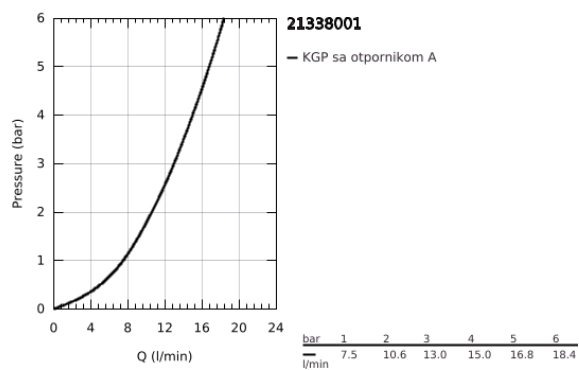

21 338 001 COSTA S BATERIJA ZA UMIVAONIK 1/2"

PRODUCT DESCRIPTION

- Colour: chrome
- metalne ručice
- toplotno-izolovano
- može se pričvrstiti vijcima
- Carbodur glava
- rotaciona cevasta izlivna cev sa perlatorom
- lanac na izvlačenje
- fleksibilna spojna creva
- GROHE LongLife premaz