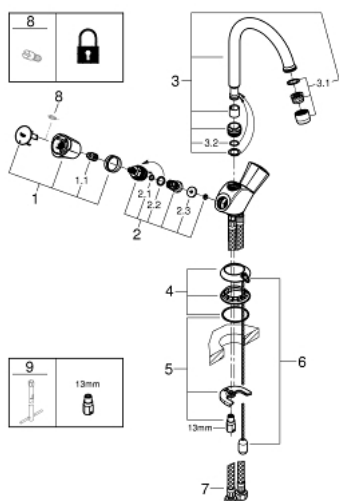

21 337 001 COSTA L BATERIJA ZA UMIVAONIK 1/2"

PRODUCT DESCRIPTION

- Colour: chrome
- metalne ručice
- toplotno-izolovano
- može se pričvrstiti vijcima
- rotaciona cevasta izlivna cev sa perlatorom
- lanac na izvlačenje
- fleksibilna spojna creva
- GROHE LongLife premaz

21 337 001 COSTA L BATERIJA ZA UMIVAONIK 1/2"

SPARE PARTS, септембар 2016 – now

- 1: Ručica tuša (Spare part-nr. 45994000)
- 1.1: Umetak za brzo spajanje (Spare part-nr. 0538600M)
- 2: Glava 1/2" (Spare part-nr. 07146000)
- 2.1: O-prsten Ø6 x Ø2 (Spare part-nr. 0128300M)
- 2.2: O-prsten Ø18,2 x Ø1,7 (Spare part-nr. 0392400M)
- 2.3: Dichtung (Spare part-nr. 0529100M)
- 3: Izlivna cev (Spare part-nr. 13219000)
- 3.1: Perlator (Spare part-nr. 13928000)
- 3.2: O-prsten Ø12 x Ø2 (Spare part-nr. 0128000M)
- 4: Rozeta (Spare part-nr. 48004000)
- 5: Pribor za učvršćivanje (Spare part-nr. 46249000)
- 6: Lanac (Spare part-nr. 06815000)
- 7: Crevo za povezivanje (Spare part-nr. 46255000)
- 8: Navoj za Costa/Avina proizvode (Spare part-nr. 48013000)*
- 9: Instalacioni ključ (Spare part-nr. 19017000)*