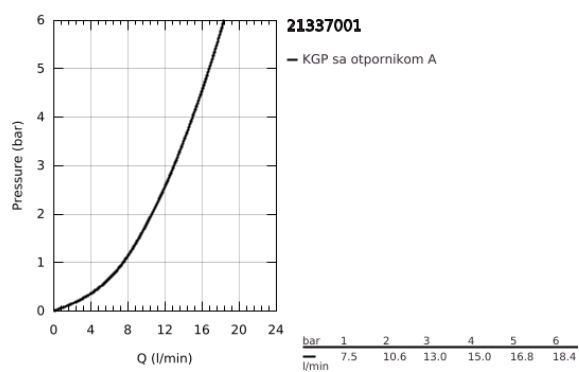

21 337 001 COSTA L BATERIJA ZA UMIVAONIK 1/2"

PRODUCT DESCRIPTION

- Colour: chrome
- metalne ručice
- toplotno-izolovano
- može se pričvrstiti vijcima
- rotaciona cevasta izlivna cev sa perlatorom
- lanac na izvlačenje
- fleksibilna spojna creva
- GROHE LongLife premaz

21 337 001 COSTA L BATERIJA ZA UMIVAONIK 1/2"

SPARE PARTS, септембар 2016 – now

- 1: Ručica tuša (Spare part-nr. 45994000)
- 1.1: Umetak za brzo spajanje (Spare part-nr. 0538600M)
- 2: Glava 1/2" (Spare part-nr. 07146000)
- 2.1: O-prsten Ø6 x Ø2 (Spare part-nr. 0128300M)
- 2.2: O-prsten Ø18,2 x Ø1,7 (Spare part-nr. 0392400M)
- 2.3: Dichtung (Spare part-nr. 0529100M)
- 3: Izlivna cev (Spare part-nr. 13219000)
- 3.1: Perlator (Spare part-nr. 13928000)
- 3.2: O-prsten Ø12 x Ø2 (Spare part-nr. 0128000M)
- 4: Rozeta (Spare part-nr. 48004000)
- 5: Pribor za učvršćivanje (Spare part-nr. 46249000)
- 6: Lanac (Spare part-nr. 06815000)
- 7: Crevo za povezivanje (Spare part-nr. 46255000)
- 8: Navoj za Costa/Avina proizvode (Spare part-nr. 48013000)*
- 9: Instalacioni ključ (Spare part-nr. 19017000)*