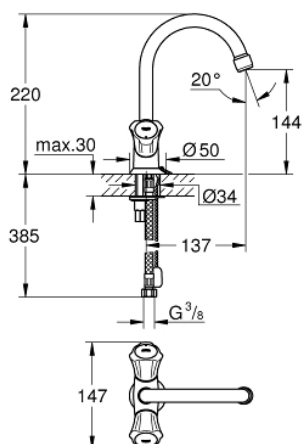

21 337 001 COSTA L BATERIJA ZA UMIVAONIK 1/2"

PRODUCT DESCRIPTION

- Colour: chrome
- metalne ručice
- toplotno-izolovano
- može se pričvrstiti vijcima
- rotaciona cevasta izlivna cev sa perlatorom
- lanac na izvlačenje
- fleksibilna spojna creva
- GROHE LongLife premaz

21 337 001 COSTA L BATERIJA ZA UMIVAONIK 1/2"

SPARE PARTS, септембар 2016 – now

- 1: Ručica tuša (Spare part-nr. 45994000)
- 1.1: Umetak za brzo spajanje (Spare part-nr. 0538600M)
- 2: Glava 1/2" (Spare part-nr. 07146000)
- 2.1: O-prsten Ø6 x Ø2 (Spare part-nr. 0128300M)
- 2.2: O-prsten Ø18,2 x Ø1,7 (Spare part-nr. 0392400M)
- 2.3: Dichtung (Spare part-nr. 0529100M)
- 3: Izlivna cev (Spare part-nr. 13219000)
- 3.1: Perlator (Spare part-nr. 13928000)
- 3.2: O-prsten Ø12 x Ø2 (Spare part-nr. 0128000M)
- 4: Rozeta (Spare part-nr. 48004000)
- 5: Pribor za učvršćivanje (Spare part-nr. 46249000)
- 6: Lanac (Spare part-nr. 06815000)
- 7: Crevo za povezivanje (Spare part-nr. 46255000)
- 8: Navoj za Costa/Avina proizvode (Spare part-nr. 48013000)*
- 9: Instalacioni ključ (Spare part-nr. 19017000)*