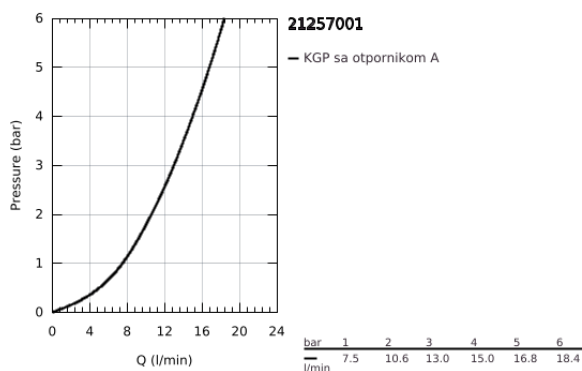

21 257 001 COSTA S BATERIJA ZA UMIVAONIK 1/2"

PRODUCT DESCRIPTION

- Colour: chrome
- toplotno-izolovano
- metalne ručice
- može se pričvrstiti vijcima
- Carbodur glava
- rotaciona cevasta izlivna cev sa perlatorom
- automatski gornji deo za sifon 1 1/4"
- fleksibilna spojna creva
- GROHE LongLife premaz