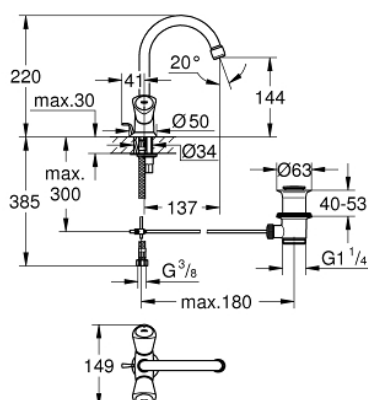

21 257 001 COSTA S BATERIJA ZA UMIVAONIK 1/2"

PRODUCT DESCRIPTION

- Colour: chrome
- toplotno-izolovano
- metalne ručice
- može se pričvrstiti vijcima
- Carbodur glava
- rotaciona cevasta izlivna cev sa perlatorom
- automatski gornji deo za sifon 1 1/4"
- fleksibilna spojna creva
- GROHE LongLife premaz

21 257 001 COSTA S BATERIJA ZA UMIVAONIK 1/2"

SPARE PARTS, август 2016 – now

- 1: Ručica tuša (Spare part-nr. 45995000)
 - 1.1: Umetak za brzo spajanje (Spare part-nr. 0538600M)
 - 2: Keramička glava 1/2" (Spare part-nr. 45346000)
 - 2.1: O-prsten $\varnothing 18,2 \times \varnothing 1,7$ (Spare part-nr. 0392400M)
 - 3: Izlivna cev (Spare part-nr. 13219000)
 - 3.1: Perlator (Spare part-nr. 13928000)
 - 3.2: O-prsten $\varnothing 12 \times \varnothing 2$ (Spare part-nr. 0128000M)
 - 4: Rozeta (Spare part-nr. 48004000)
 - 5: Pribor za učvršćivanje (Spare part-nr. 46249000)
 - 6: Lift rod (Spare part-nr. 65936PD0)
 - 7: Set za odliv otpadne vode 1 1/4" (Spare part-nr. 28910000)
 - 7.1: Utikač (Spare part-nr. 07182000)
 - 7.2: Noseća osovina (Spare part-nr. 07052000)
 - 8: Crevo za povezivanje (Spare part-nr. 46255000)
 - 9: Navoj za Costa/Avina proizvode (Spare part-nr. 48013000)*
 - 10: Noseća osovina (Spare part-nr. 07341000)*
 - 11: Instalacioni ključ (Spare part-nr. 19017000)*
- * Optional accessories