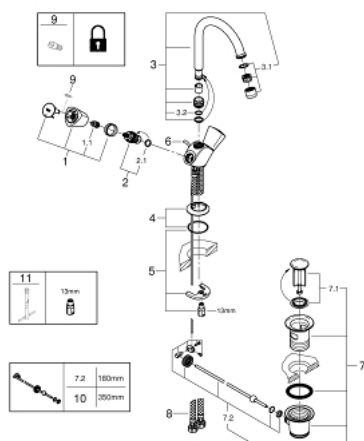

21 257 001 COSTA S BATERIJA ZA UMIVAONIK 1/2"

PRODUCT DESCRIPTION

- Colour: chrome
- toplotno-izolovano
- metalne ručice
- može se pričvrstiti vijcima
- Carbodur glava
- rotaciona cevasta izlivna cev sa perlatorom
- automatski gornji deo za sifon 1 1/4"
- fleksibilna spojna creva
- GROHE LongLife premaz

21 257 001 COSTA S BATERIJA ZA UMIVAONIK 1/2"

SPARE PARTS, август 2016 – now

- 1: Ručica tuša (Spare part-nr. 45995000)
 - 1.1: Umetak za brzo spajanje (Spare part-nr. 0538600M)
 - 2: Keramička glava 1/2" (Spare part-nr. 45346000)
 - 2.1: O-prsten $\varnothing 18,2 \times \varnothing 1,7$ (Spare part-nr. 0392400M)
 - 3: Izlivna cev (Spare part-nr. 13219000)
 - 3.1: Perlator (Spare part-nr. 13928000)
 - 3.2: O-prsten $\varnothing 12 \times \varnothing 2$ (Spare part-nr. 0128000M)
 - 4: Rozeta (Spare part-nr. 48004000)
 - 5: Pribor za učvršćivanje (Spare part-nr. 46249000)
 - 6: Lift rod (Spare part-nr. 65936PD0)
 - 7: Set za odliv otpadne vode 1 1/4" (Spare part-nr. 28910000)
 - 7.1: Utikač (Spare part-nr. 07182000)
 - 7.2: Noseća osovina (Spare part-nr. 07052000)
 - 8: Crevo za povezivanje (Spare part-nr. 46255000)
 - 9: Navoj za Costa/Avina proizvode (Spare part-nr. 48013000)*
 - 10: Noseća osovina (Spare part-nr. 07341000)*
 - 11: Instalacioni ključ (Spare part-nr. 19017000)*
- * Optional accessories