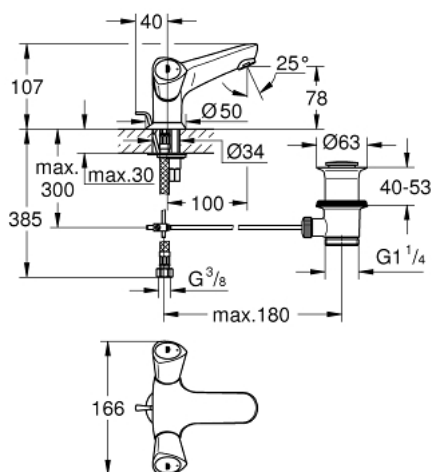

## 21 255 001 COSTA S BATERIJA ZA UMIVAONIK 1/2"

### PRODUCT DESCRIPTION

- Colour: chrome
- metalne ručice
- toplotno-izolovano
- može se pričvrstiti vijcima
- Carbodur glava
- livena izlivna cev sa perlatorom
- automatski gornji deo za sifon 1 1/4"
- fleksibilna spojna creva
- GROHE LongLife premaz

### SPARE PARTS, август 2016 – now

- 1: Ručica tuša (Spare part-nr. 45995000)
- 1.1: Umetak za brzo spajanje (Spare part-nr. 0538600M)
- 2: Keramička glava 1/2" (Spare part-nr. 45346000)
- 2.1: O-prsten  $\varnothing 18,2 \times \varnothing 1,7$  (Spare part-nr. 0392400M)
- 3: Perlator (Spare part-nr. 13929000)
- 4: Rozeta (Spare part-nr. 48004000)
- 5: Pribor za učvršćivanje (Spare part-nr. 46249000)
- 6: Lift rod (Spare part-nr. 65936PD0)
- 7: Set za odliv otpadne vode 1 1/4" (Spare part-nr. 28910000)
- 7.1: Utikač (Spare part-nr. 07182000)
- 7.2: Noseća osovina (Spare part-nr. 07052000)
- 8: Crevo za povezivanje (Spare part-nr. 46255000)
- 9: Navoj za Costa/Avina proizvode (Spare part-nr. 48013000)\*
- 10: Noseća osovina (Spare part-nr. 07341000)\*
- 11: Instalacioni ključ (Spare part-nr. 19017000)\*