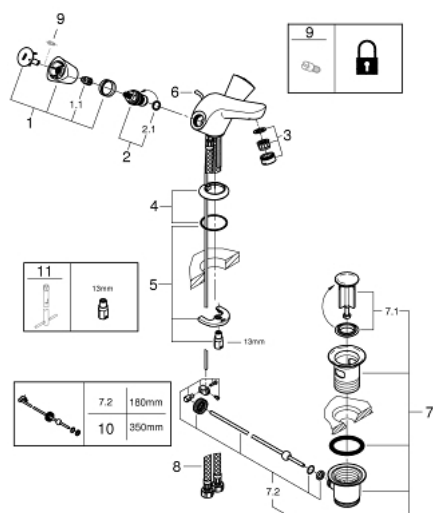

## 21 255 001 COSTA S BATERIJA ZA UMIVAONIK 1/2"

### PRODUCT DESCRIPTION

- Colour: chrome
- metalne ručice
- toplotno-izolovano
- može se pričvrstiti vijcima
- Carbodur glava
- livena izlivna cev sa perlatorom
- automatski gornji deo za sifon 1 1/4"
- fleksibilna spojna creva
- GROHE LongLife premaz

### SPARE PARTS, август 2016 – now

- 1: Ručica tuša (Spare part-nr. 45995000)
- 1.1: Umetak za brzo spajanje (Spare part-nr. 0538600M)
- 2: Keramička glava 1/2" (Spare part-nr. 45346000)
- 2.1: O-prsten  $\varnothing 18,2 \times \varnothing 1,7$  (Spare part-nr. 0392400M)
- 3: Perlator (Spare part-nr. 13929000)
- 4: Rozeta (Spare part-nr. 48004000)
- 5: Pribor za učvršćivanje (Spare part-nr. 46249000)
- 6: Lift rod (Spare part-nr. 65936PD0)
- 7: Set za odliv otpadne vode 1 1/4" (Spare part-nr. 28910000)
- 7.1: Utikač (Spare part-nr. 07182000)
- 7.2: Noseća osovina (Spare part-nr. 07052000)
- 8: Crevo za povezivanje (Spare part-nr. 46255000)
- 9: Navoj za Costa/Avina proizvode (Spare part-nr. 48013000)\*
- 10: Noseća osovina (Spare part-nr. 07341000)\*
- 11: Instalacioni ključ (Spare part-nr. 19017000)\*