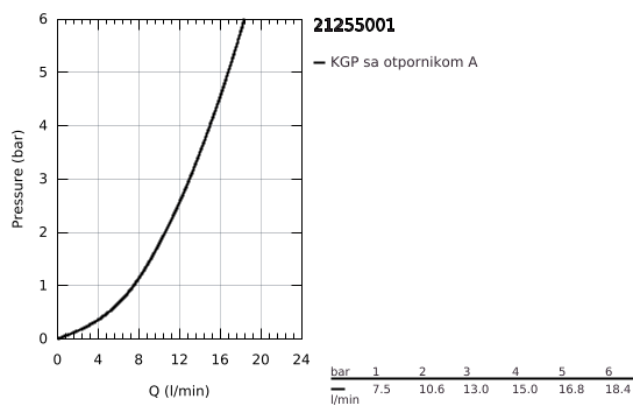

## 21 255 001 COSTA S BATERIJA ZA UMIVAONIK 1/2"

### PRODUCT DESCRIPTION

- Colour: chrome
- metalne ručice
- toplotno-izolovano
- može se pričvrstiti vijcima
- Carbodur glava
- livena izlivna cev sa perlatorom
- automatski gornji deo za sifon 1 1/4"
- fleksibilna spojna creva
- GROHE LongLife premaz