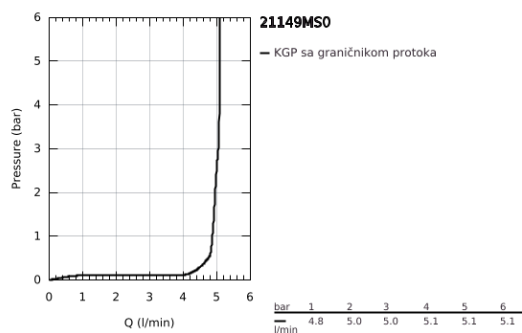

## 21 149 MS0 ATRIO BATERIJA ZA UMIVAONIK 1/2" XL-SIZE

### PRODUCT DESCRIPTION

- Colour: satin steel
- za samostojeće umivaonike
- keramičke glave 1/2", 90°
- GROHE LongLife premaz
- GROHE EcoJoy tehnologija za manju potrošnju vode i savršen protok
- maximum flow rate (at 3 bar): 5 l/min
- brzi instalacijski sistem
- rotaciona cevasta izlivna cev s perlatorom i stop limitatorom
- prilagodljiv ugao zakretanja 0° / 150° / 360°
- Push-Open odlivni set 1 1/4"
- fleksibilna spojna creva
- s krstastim ručicama
- Two different sets of caps included. One set with "H" and "C" marking, one set without marking.