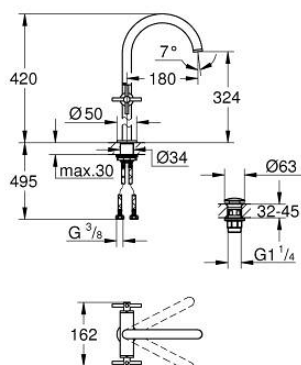

## 21 149 MS0 ATRIO BATERIJA ZA UMIVAONIK 1/2" XL-SIZE

### PRODUCT DESCRIPTION

- Colour: satin steel
- za samostojeće umivaonike
- keramičke glave 1/2", 90°
- GROHE LongLife premaz
- GROHE EcoJoy tehnologija za manju potrošnju vode i savršen protok
- maximum flow rate (at 3 bar): 5 l/min
- brzi instalacijski sistem
- rotaciona cevasta izlivna cev s perlatorom i stop limitatorom
- prilagodljiv ugao zakretanja 0° / 150° / 360°
- Push-Open odlivni set 1 1/4"
- fleksibilna spojna creva
- s krstastim ručicama
- Two different sets of caps included. One set with "H" and "C" marking, one set without marking.

### SPARE PARTS, октобар 2022 – now

- 1: Cross handles (Spare part-nr. 14215MS0)
- 2: Keramička glava 1/2" (Spare part-nr. 45883000)
- 2.1: O-prsten Ø18,2 x Ø1,7 (Spare part-nr. 0392400M)
- 3: Keramička glava 1/2" (Spare part-nr. 45882000)
- 3.1: O-prsten Ø18,2 x Ø1,7 (Spare part-nr. 0392400M)
- 4: Izlivna cev (Spare part-nr. 101281MS00)
- 4.1: Regulator mlaza vode (Spare part-nr. 48408000)
- 4.2: Sigurnosni prsten (Spare part-nr. 4826600M)
- 4.3: O-prsten (Spare part-nr. 0128500M)
- 5: Sklop za učvršćivanje držača (Spare part-nr. 48384000)
- 6: Waste set with push-open plug (Spare part-nr. 65807MS0)