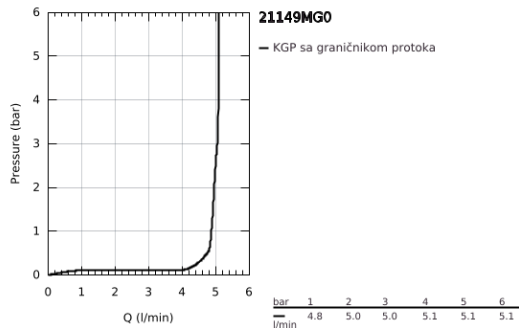

## 21 149 MG0 ATRIO BATERIJA ZA UMIVAONIK 1/2" XL-SIZE

### PRODUCT DESCRIPTION

- Colour: satin graphite
- za samostojeće umivaonike
- keramičke glave 1/2", 90°
- GROHE LongLife premaz
- GROHE EcoJoy tehnologija za manju potrošnju vode i savršen protok
- maximum flow rate (at 3 bar): 5 l/min
- brzi instalacijski sistem
- rotaciona cevasta izlivna cev s perlatorom i stop limitatorom
- prilagodljiv ugao zakretanja 0° / 150° / 360°
- Push-Open odlivni set 1 1/4"
- fleksibilna spojna creva
- s krstastim ručicama
- Two different sets of caps included. One set with "H" and "C" marking, one set without marking.