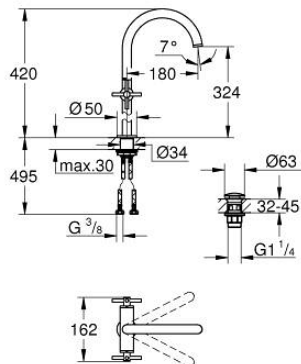

## 21 149 MG0 ATRIO BATERIJA ZA UMIVAONIK 1/2" XL-SIZE

### PRODUCT DESCRIPTION

- Colour: satin graphite
- za samostojeće umivaonike
- keramičke glave 1/2", 90°
- GROHE LongLife premaz
- GROHE EcoJoy tehnologija za manju potrošnju vode i savršen protok
- maximum flow rate (at 3 bar): 5 l/min
- brzi instalacijski sistem
- rotaciona cevasta izlivna cev s perlatorom i stop limitatorom
- prilagodljiv ugao zakretanja 0° / 150° / 360°
- Push-Open odlivni set 1 1/4"
- fleksibilna spojna creva
- s krstastim ručicama
- Two different sets of caps included. One set with "H" and "C" marking, one set without marking.

### SPARE PARTS, октобар 2022 – now

- 1: Cross handles (Spare part-nr. 14215MG0)
- 2: Keramička glava 1/2" (Spare part-nr. 45883000)
- 2.1: O-prsten Ø18,2 x Ø1,7 (Spare part-nr. 0392400M)
- 3: Keramička glava 1/2" (Spare part-nr. 45882000)
- 3.1: O-prsten Ø18,2 x Ø1,7 (Spare part-nr. 0392400M)
- 4: Izlivna cev (Spare part-nr. 101281MG00)
- 4.1: Regulator mlaza vode (Spare part-nr. 48408000)
- 4.2: Sigurnosni prsten (Spare part-nr. 4826600M)
- 4.3: O-prsten (Spare part-nr. 0128500M)
- 5: Sklop za učvršćivanje držača (Spare part-nr. 48384000)
- 6: Waste set with push-open plug (Spare part-nr. 65807MG0)