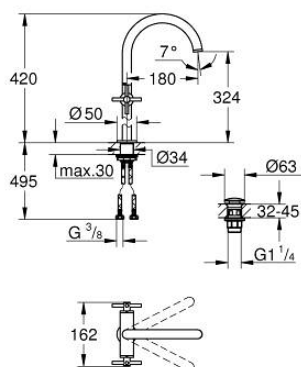

21 149 GN0 ATRIO BATERIJA ZA UMIVAONIK 1/2" XL-SIZE

PRODUCT DESCRIPTION

- Colour: brushed cool sunrise
- za samostojeće umivaonike
- keramičke glave 1/2", 90°
- GROHE LongLife premaz
- GROHE EcoJoy tehnologija za manju potrošnju vode i savršen protok
- maximum flow rate (at 3 bar): 5 l/min
- brzi instalacijski sistem
- rotaciona cevasta izlivna cev s perlatorom i stop limitatorom
- prilagodljiv ugao zakretanja 0° / 150° / 360°
- Push-Open odlivni set 1 1/4"
- fleksibilna spojna creva
- s krstastim ručicama
- Two different sets of caps included. One set with "H" and "C" marking, one set without marking.

21 149 GN0 ATRIO BATERIJA ZA UMIVAONIK 1/2" XL-SIZE

SPARE PARTS, новембар 2022 – now

- 1: Cross handles (Spare part-nr. 14215GN0)
- 2: Keramička glava 1/2" (Spare part-nr. 45883000)
- 2.1: O-prsten Ø18,2 x Ø1,7 (Spare part-nr. 0392400M)
- 3: Keramička glava 1/2" (Spare part-nr. 45882000)
- 3.1: O-prsten Ø18,2 x Ø1,7 (Spare part-nr. 0392400M)
- 4: Izlivna cev (Spare part-nr. 101281GN00)
- 4.1: Regulator mlaza vode (Spare part-nr. 48408000)
- 4.2: Sigurnosni prsten (Spare part-nr. 4826600M)
- 4.3: O-prsten (Spare part-nr. 0128500M)
- 5: Sklop za učvršćivanje držača (Spare part-nr. 48384000)
- 6: Waste set with push-open plug (Spare part-nr. 65807GN0)