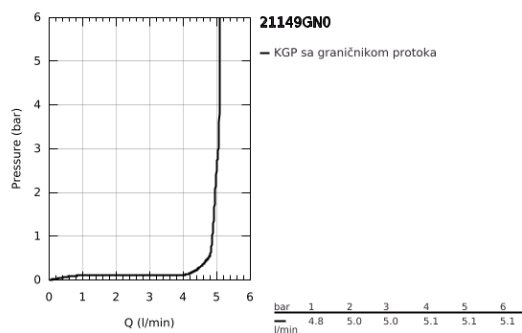

21 149 GN0 ATRIO BATERIJA ZA UMIVAONIK 1/2" XL-SIZE

PRODUCT DESCRIPTION

- Colour: brushed cool sunrise
- za samostojeće umivaonike
- keramičke glave 1/2", 90°
- GROHE LongLife premaz
- GROHE EcoJoy tehnologija za manju potrošnju vode i savršen protok
- maximum flow rate (at 3 bar): 5 l/min
- brzi instalacijski sistem
- rotaciona cevasta izlivna cev s perlatorom i stop limitatorom
- prilagodljiv ugao zakretanja 0° / 150° / 360°
- Push-Open odlivni set 1 1/4"
- fleksibilna spojna creva
- s krstastim ručicama
- Two different sets of caps included. One set with "H" and "C" marking, one set without marking.

21 149 GN0 ATRIO BATERIJA ZA UMIVAONIK 1/2" XL-SIZE

SPARE PARTS, новембар 2022 – now

- 1: Cross handles (Spare part-nr. 14215GN0)
- 2: Keramička glava 1/2" (Spare part-nr. 45883000)
- 2.1: O-prsten Ø18,2 x Ø1,7 (Spare part-nr. 0392400M)
- 3: Keramička glava 1/2" (Spare part-nr. 45882000)
- 3.1: O-prsten Ø18,2 x Ø1,7 (Spare part-nr. 0392400M)
- 4: Izlivna cev (Spare part-nr. 101281GN00)
- 4.1: Regulator mlaza vode (Spare part-nr. 48408000)
- 4.2: Sigurnosni prsten (Spare part-nr. 4826600M)
- 4.3: O-prsten (Spare part-nr. 0128500M)
- 5: Sklop za učvršćivanje držača (Spare part-nr. 48384000)
- 6: Waste set with push-open plug (Spare part-nr. 65807GN0)