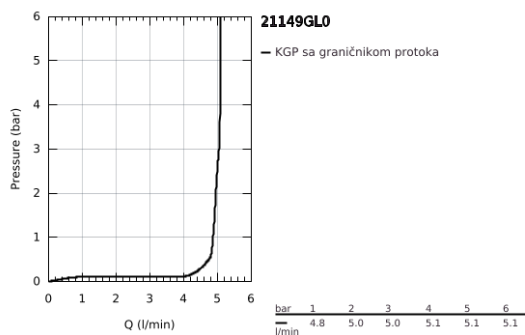

## 21 149 GL0 ATRIO BATERIJA ZA UMIVAONIK 1/2" XL-SIZE

### PRODUCT DESCRIPTION

- Colour: cool sunrise
- za samostojeće umivaonike
- keramičke glave 1/2", 90°
- GROHE LongLife premaz
- GROHE EcoJoy tehnologija za manju potrošnju vode i savršen protok
- maximum flow rate (at 3 bar): 5 l/min
- brzi instalacijski sistem
- rotaciona cevasta izlivna cev s perlatorom i stop limitatorom
- prilagodljiv ugao zakretanja 0° / 150° / 360°
- Push-Open odlivni set 1 1/4"
- fleksibilna spojna creva
- s krstastim ručicama
- Two different sets of caps included. One set with "H" and "C" marking, one set without marking.