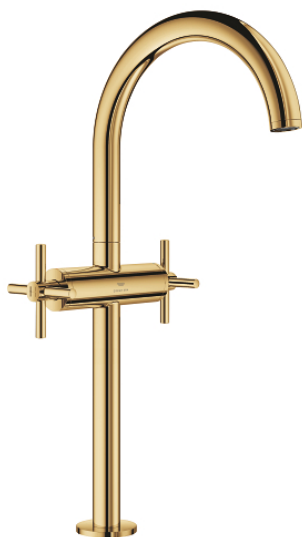

## 21 149 GL0 ATRIO BATERIJA ZA UMIVAONIK 1/2" XL-SIZE

### PRODUCT DESCRIPTION

- Colour: cool sunrise
- za samostojeće umivaonike
- keramičke glave 1/2", 90°
- GROHE LongLife premaz
- GROHE EcoJoy tehnologija za manju potrošnju vode i savršen protok
- maximum flow rate (at 3 bar): 5 l/min
- brzi instalacijski sistem
- rotaciona cevasta izlivna cev s perlatorom i stop limitatorom
- prilagodljiv ugao zakretanja 0° / 150° / 360°
- Push-Open odlivni set 1 1/4"
- fleksibilna spojna creva
- s krstastim ručicama
- Two different sets of caps included. One set with "H" and "C" marking, one set without marking.

### SPARE PARTS, октобар 2021 – now

- 1: Cross handles (Spare part-nr. 14215GL0)
- 2: Keramička glava 1/2" (Spare part-nr. 45883000)
- 2.1: O-prsten Ø18,2 x Ø1,7 (Spare part-nr. 0392400M)
- 3: Keramička glava 1/2" (Spare part-nr. 45882000)
- 3.1: O-prsten Ø18,2 x Ø1,7 (Spare part-nr. 0392400M)
- 4: Izlivna cev (Spare part-nr. 101281GL00)
- 4.1: Regulator mlaza vode (Spare part-nr. 48408000)
- 4.2: Sigurnosni prsten (Spare part-nr. 4826600M)
- 4.3: O-prsten (Spare part-nr. 0128500M)
- 5: Sklop za učvršćivanje držača (Spare part-nr. 48384000)
- 6: Waste set with push-open plug (Spare part-nr. 65807GL0)