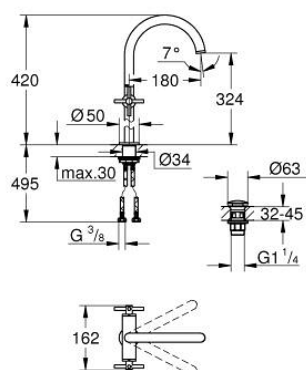

## 21 149 GL0 ATRIO BATERIJA ZA UMIVAONIK 1/2" XL-SIZE

### PRODUCT DESCRIPTION

- Colour: cool sunrise
- za samostojeće umivaonike
- keramičke glave 1/2", 90°
- GROHE LongLife premaz
- GROHE EcoJoy tehnologija za manju potrošnju vode i savršen protok
- maximum flow rate (at 3 bar): 5 l/min
- brzi instalacijski sistem
- rotaciona cevasta izlivna cev s perlatorom i stop limitatorom
- prilagodljiv ugao zakretanja 0° / 150° / 360°
- Push-Open odlivni set 1 1/4"
- fleksibilna spojna creva
- s krstastim ručicama
- Two different sets of caps included. One set with "H" and "C" marking, one set without marking.

### SPARE PARTS, октобар 2021 – now

- 1: Cross handles (Spare part-nr. 14215GL0)
- 2: Keramička glava 1/2" (Spare part-nr. 45883000)
- 2.1: O-prsten Ø18,2 x Ø1,7 (Spare part-nr. 0392400M)
- 3: Keramička glava 1/2" (Spare part-nr. 45882000)
- 3.1: O-prsten Ø18,2 x Ø1,7 (Spare part-nr. 0392400M)
- 4: Izlivna cev (Spare part-nr. 101281GL00)
- 4.1: Regulator mlaza vode (Spare part-nr. 48408000)
- 4.2: Sigurnosni prsten (Spare part-nr. 4826600M)
- 4.3: O-prsten (Spare part-nr. 0128500M)
- 5: Sklop za učvršćivanje držača (Spare part-nr. 48384000)
- 6: Waste set with push-open plug (Spare part-nr. 65807GL0)