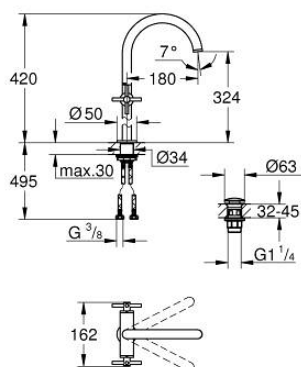

21 149 DL0 ATRIO BATERIJA ZA UMIVAONIK 1/2" XL-SIZE

PRODUCT DESCRIPTION

- Colour: brushed warm sunset
- za samostojeće umivaonike
- keramičke glave 1/2", 90°
- GROHE LongLife premaz
- GROHE EcoJoy tehnologija za manju potrošnju vode i savršen protok
- maximum flow rate (at 3 bar): 5 l/min
- brzi instalacijski sistem
- rotaciona cevasta izlivna cev s perlatorom i stop limitatorom
- prilagodljiv ugao zakretanja 0° / 150° / 360°
- Push-Open odlivni set 1 1/4"
- fleksibilna spojna creva
- s krstastim ručicama
- Two different sets of caps included. One set with "H" and "C" marking, one set without marking.

21 149 DL0 ATRIO BATERIJA ZA UMIVAONIK 1/2" XL-SIZE

SPARE PARTS, новембар 2022 – now

- 1: Cross handles (Spare part-nr. 14215DL0)
- 2: Keramička glava 1/2" (Spare part-nr. 45883000)
- 2.1: O-prsten Ø18,2 x Ø1,7 (Spare part-nr. 0392400M)
- 3: Keramička glava 1/2" (Spare part-nr. 45882000)
- 3.1: O-prsten Ø18,2 x Ø1,7 (Spare part-nr. 0392400M)
- 4: Izlivna cev (Spare part-nr. 101281DL00)
- 4.1: Regulator mlaza vode (Spare part-nr. 48408000)
- 4.2: Sigurnosni prsten (Spare part-nr. 4826600M)
- 4.3: O-prsten (Spare part-nr. 0128500M)
- 5: Sklop za učvršćivanje držača (Spare part-nr. 48384000)
- 6: Waste set with push-open plug (Spare part-nr. 65807DL0)