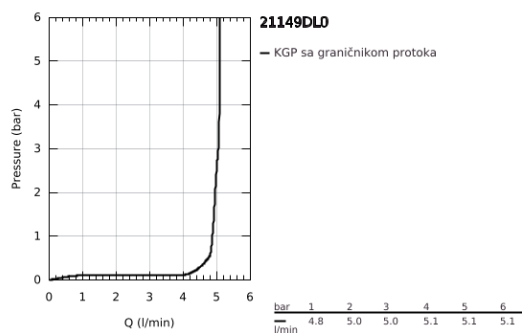

21 149 DL0 ATRIO BATERIJA ZA UMIVAONIK 1/2" XL-SIZE

PRODUCT DESCRIPTION

- Colour: brushed warm sunset
- za samostojeće umivaonike
- keramičke glave 1/2", 90°
- GROHE LongLife premaz
- GROHE EcoJoy tehnologija za manju potrošnju vode i savršen protok
- maximum flow rate (at 3 bar): 5 l/min
- brzi instalacijski sistem
- rotaciona cevasta izlivna cev s perlatorom i stop limitatorom
- prilagodljiv ugao zakretanja 0° / 150° / 360°
- Push-Open odlivni set 1 1/4"
- fleksibilna spojna creva
- s krstastim ručicama
- Two different sets of caps included. One set with "H" and "C" marking, one set without marking.

21 149 DL0 ATRIO BATERIJA ZA UMIVAONIK 1/2" XL-SIZE

SPARE PARTS, новембар 2022 – now

- 1: Cross handles (Spare part-nr. 14215DL0)
- 2: Keramička glava 1/2" (Spare part-nr. 45883000)
- 2.1: O-prsten Ø18,2 x Ø1,7 (Spare part-nr. 0392400M)
- 3: Keramička glava 1/2" (Spare part-nr. 45882000)
- 3.1: O-prsten Ø18,2 x Ø1,7 (Spare part-nr. 0392400M)
- 4: Izlivna cev (Spare part-nr. 101281DL00)
- 4.1: Regulator mlaza vode (Spare part-nr. 48408000)
- 4.2: Sigurnosni prsten (Spare part-nr. 4826600M)
- 4.3: O-prsten (Spare part-nr. 0128500M)
- 5: Sklop za učvršćivanje držača (Spare part-nr. 48384000)
- 6: Waste set with push-open plug (Spare part-nr. 65807DL0)