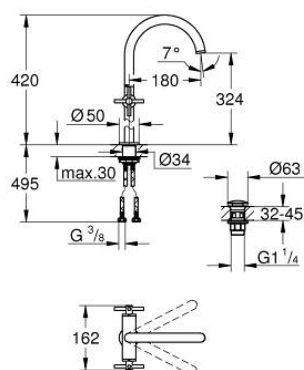

21 149 DA0 ATRIO BATERIJA ZA UMIVAONIK 1/2" XL-SIZE

PRODUCT DESCRIPTION

- Colour: warm sunset
- za samostojeće umivaonike
- keramičke glave 1/2", 90°
- GROHE LongLife premaz
- AquaCalibrator
- maximum flow rate (at 3 bar): 5 l/min
- brzi instalacijski sistem
- rotaciona cevasta izlivna cev s perlatorom i stop limitatorom
- prilagodljiv ugao zakretanja 0° / 150° / 360°
- Push-Open odlivni set 1 1/4"
- fleksibilna spojna creva
- s krstastim ručicama
- Two different sets of caps included. One set with "H" and "C" marking, one set without marking.

21 149 DA0 ATRIO BATERIJA ZA UMIVAONIK 1/2" XL-SIZE

SPARE PARTS, октобар 2021 – now

- 1: Cross handles (Spare part-nr. 14215DA0)
- 2: Keramička glava 1/2" (Spare part-nr. 45883000)
- 2.1: O-prsten Ø18,2 x Ø1,7 (Spare part-nr. 0392400M)
- 3: Keramička glava 1/2" (Spare part-nr. 45882000)
- 3.1: O-prsten Ø18,2 x Ø1,7 (Spare part-nr. 0392400M)
- 4: Izlivna cev (Spare part-nr. 101281DA00)
- 4.1: Regulator mlaza vode (Spare part-nr. 48408000)
- 4.2: Sigurnosni prsten (Spare part-nr. 4826600M)
- 4.3: O-prsten (Spare part-nr. 0128500M)
- 5: Sklop za učvršćivanje držača (Spare part-nr. 48384000)
- 6: Waste set with push-open plug (Spare part-nr. 65807DA0)