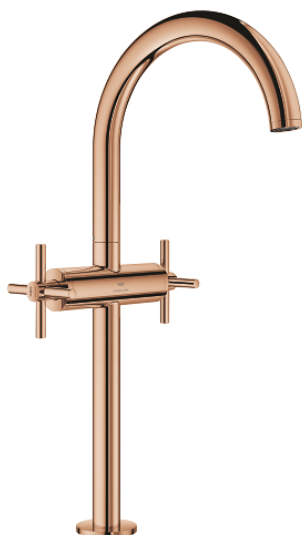

21 149 DA0 ATRIO BATERIJA ZA UMIVAONIK 1/2" XL-SIZE

PRODUCT DESCRIPTION

- Colour: warm sunset
- za samostojeće umivaonike
- keramičke glave 1/2", 90°
- GROHE LongLife premaz
- AquaCalibrator
- maximum flow rate (at 3 bar): 5 l/min
- brzi instalacijski sistem
- rotaciona cevasta izlivna cev s perlatorom i stop limitatorom
- prilagodljiv ugao zakretanja 0° / 150° / 360°
- Push-Open odlivni set 1 1/4"
- fleksibilna spojna creva
- s krstastim ručicama
- Two different sets of caps included. One set with "H" and "C" marking, one set without marking.

21 149 DA0 ATRIO BATERIJA ZA UMIVAONIK 1/2" XL-SIZE

SPARE PARTS, октобар 2021 – now

- 1: Cross handles (Spare part-nr. 14215DA0)
- 2: Keramička glava 1/2" (Spare part-nr. 45883000)
- 2.1: O-prsten Ø18,2 x Ø1,7 (Spare part-nr. 0392400M)
- 3: Keramička glava 1/2" (Spare part-nr. 45882000)
- 3.1: O-prsten Ø18,2 x Ø1,7 (Spare part-nr. 0392400M)
- 4: Izlivna cev (Spare part-nr. 101281DA00)
- 4.1: Regulator mlaza vode (Spare part-nr. 48408000)
- 4.2: Sigurnosni prsten (Spare part-nr. 4826600M)
- 4.3: O-prsten (Spare part-nr. 0128500M)
- 5: Sklop za učvršćivanje držača (Spare part-nr. 48384000)
- 6: Waste set with push-open plug (Spare part-nr. 65807DA0)