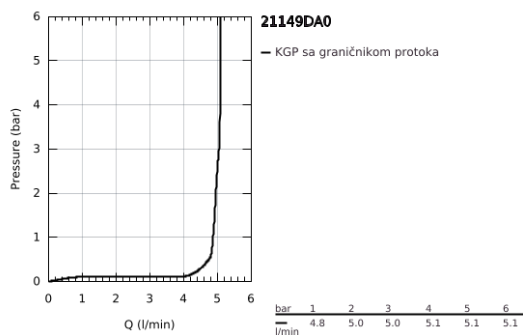

21 149 DA0 ATRIO BATERIJA ZA UMIVAONIK 1/2" XL-SIZE

PRODUCT DESCRIPTION

- Colour: warm sunset
- za samostojeće umivaonike
- keramičke glave 1/2", 90°
- GROHE LongLife premaz
- AquaCalibrator
- maximum flow rate (at 3 bar): 5 l/min
- brzi instalacijski sistem
- rotaciona cevasta izlivna cev s perlatorom i stop limitatorom
- prilagodljiv ugao zakretanja 0° / 150° / 360°
- Push-Open odlivni set 1 1/4"
- fleksibilna spojna creva
- s krstastim ručicama
- Two different sets of caps included. One set with "H" and "C" marking, one set without marking.

21 149 DA0 ATRIO BATERIJA ZA UMIVAONIK 1/2" XL-SIZE

SPARE PARTS, октобар 2021 – now

- 1: Cross handles (Spare part-nr. 14215DA0)
- 2: Keramička glava 1/2" (Spare part-nr. 45883000)
- 2.1: O-prsten Ø18,2 x Ø1,7 (Spare part-nr. 0392400M)
- 3: Keramička glava 1/2" (Spare part-nr. 45882000)
- 3.1: O-prsten Ø18,2 x Ø1,7 (Spare part-nr. 0392400M)
- 4: Izlivna cev (Spare part-nr. 101281DA00)
- 4.1: Regulator mlaza vode (Spare part-nr. 48408000)
- 4.2: Sigurnosni prsten (Spare part-nr. 4826600M)
- 4.3: O-prsten (Spare part-nr. 0128500M)
- 5: Sklop za učvršćivanje držača (Spare part-nr. 48384000)
- 6: Waste set with push-open plug (Spare part-nr. 65807DA0)