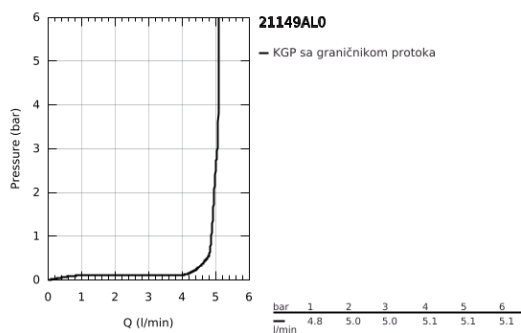

21 149 AL0 ATRIO BATERIJA ZA UMIVAONIK 1/2" XL-SIZE

PRODUCT DESCRIPTION

- Colour: brushed hard graphite
- za samostojeće umivaonike
- keramičke glave 1/2", 90°
- GROHE LongLife premaz
- GROHE EcoJoy tehnologija za manju potrošnju vode i savršen protok
- maximum flow rate (at 3 bar): 5 l/min
- brzi instalacijski sistem
- rotaciona cevasta izlivna cev s perlatorom i stop limitatorom
- prilagodljiv ugao zakretanja 0° / 150° / 360°
- Push-Open odlivni set 1 1/4"
- fleksibilna spojna creva
- s krstastim ručicama
- Two different sets of caps included. One set with "H" and "C" marking, one set without marking.

21 149 AL0 ATRIO BATERIJA ZA UMIVAONIK 1/2" XL-SIZE

SPARE PARTS, октобар 2021 – now

- 1: Cross handles (Spare part-nr. 14215AL0)
- 2: Keramička glava 1/2" (Spare part-nr. 45883000)
- 2.1: O-prsten Ø18,2 x Ø1,7 (Spare part-nr. 0392400M)
- 3: Keramička glava 1/2" (Spare part-nr. 45882000)
- 3.1: O-prsten Ø18,2 x Ø1,7 (Spare part-nr. 0392400M)
- 4: Izlivna cev (Spare part-nr. 101281AL00)
- 4.1: Regulator mlaza vode (Spare part-nr. 48408000)
- 4.2: Sigurnosni prsten (Spare part-nr. 4826600M)
- 4.3: O-prsten (Spare part-nr. 0128500M)
- 5: Sklop za učvršćivanje držača (Spare part-nr. 48384000)
- 6: Waste set with push-open plug (Spare part-nr. 65807AL0)