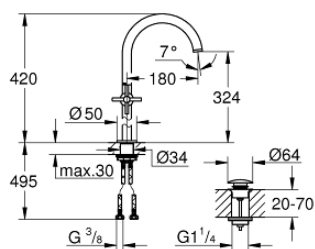

21 149 AL0 ATRIO BATERIJA ZA UMIVAONIK 1/2" XL-SIZE

PRODUCT DESCRIPTION

- Colour: brushed hard graphite
- za samostojeće umivaonike
- keramičke glave 1/2", 90°
- GROHE LongLife premaz
- GROHE EcoJoy tehnologija za manju potrošnju vode i savršen protok
- maximum flow rate (at 3 bar): 5 l/min
- brzi instalacijski sistem
- rotaciona cevasta izlivna cev s perlatorom i stop limitatorom
- prilagodljiv ugao zakretanja 0° / 150° / 360°
- Push-Open odlivni set 1 1/4"
- fleksibilna spojna creva
- s krstastim ručicama
- Two different sets of caps included. One set with "H" and "C" marking, one set without marking.

21 149 AL0 ATRIO BATERIJA ZA UMIVAONIK 1/2" XL-SIZE

SPARE PARTS, октобар 2021 – now

- 1: Cross handles (Spare part-nr. 14215AL0)
- 2: Keramička glava 1/2" (Spare part-nr. 45883000)
- 2.1: O-prsten Ø18,2 x Ø1,7 (Spare part-nr. 0392400M)
- 3: Keramička glava 1/2" (Spare part-nr. 45882000)
- 3.1: O-prsten Ø18,2 x Ø1,7 (Spare part-nr. 0392400M)
- 4: Izlivna cev (Spare part-nr. 101281AL00)
- 4.1: Regulator mlaza vode (Spare part-nr. 48408000)
- 4.2: Sigurnosni prsten (Spare part-nr. 4826600M)
- 4.3: O-prsten (Spare part-nr. 0128500M)
- 5: Sklop za učvršćivanje držača (Spare part-nr. 48384000)
- 6: Waste set with push-open plug (Spare part-nr. 65807AL0)