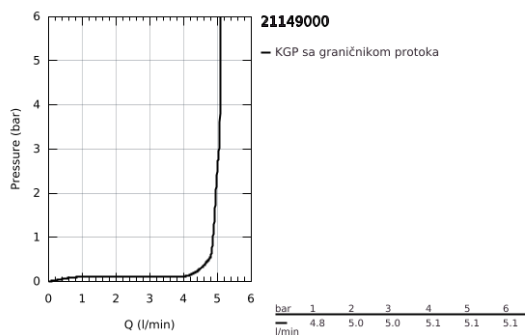

## 21 149 000 ATRIO BATERIJA ZA UMIVAONIK 1/2" XL-SIZE

### PRODUCT DESCRIPTION

- Colour: chrome
- za samostojeće umivaonike
- keramičke glave 1/2", 90°
- GROHE LongLife premaz
- GROHE EcoJoy tehnologija za manju potrošnju vode i savršen protok
- maximum flow rate (at 3 bar): 5 l/min
- brzi instalacijski sistem
- rotaciona cevasta izlivna cev s perlatorom i stop limitatorom
- prilagodljiv ugao zakretanja 0° / 150° / 360°
- Push-Open odlivni set 1 1/4"
- fleksibilna spojna creva
- s krstastim ručicama
- Two different sets of caps included. One set with "H" and "C" marking, one set without marking.