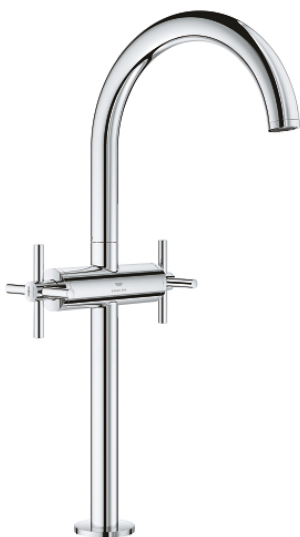

## 21 149 000 ATRIO BATERIJA ZA UMIVAONIK 1/2" XL-SIZE

### PRODUCT DESCRIPTION

- Colour: chrome
- za samostojeće umivaonike
- keramičke glave 1/2", 90°
- GROHE LongLife premaz
- GROHE EcoJoy tehnologija za manju potrošnju vode i savršen protok
- maximum flow rate (at 3 bar): 5 l/min
- brzi instalacijski sistem
- rotaciona cevasta izlivna cev s perlatorom i stop limitatorom
- prilagodljiv ugao zakretanja 0° / 150° / 360°
- Push-Open odlivni set 1 1/4"
- fleksibilna spojna creva
- s krstastim ručicama
- Two different sets of caps included. One set with "H" and "C" marking, one set without marking.

### SPARE PARTS, октобар 2021 – now

- 1: Cross handles (Spare part-nr. 14215000)
- 2: Keramička glava 1/2" (Spare part-nr. 45883000)
- 2.1: O-prsten Ø18,2 x Ø1,7 (Spare part-nr. 0392400M)
- 3: Keramička glava 1/2" (Spare part-nr. 45882000)
- 3.1: O-prsten Ø18,2 x Ø1,7 (Spare part-nr. 0392400M)
- 4: Izlivna cev (Spare part-nr. 1012810000)
- 4.1: Regulator mlaza vode (Spare part-nr. 48408000)
- 4.2: Sigurnosni prsten (Spare part-nr. 4826600M)
- 4.3: O-prsten (Spare part-nr. 0128500M)
- 5: Sklop za učvršćivanje držača (Spare part-nr. 48384000)
- 6: Waste set with push-open plug (Spare part-nr. 65807000)