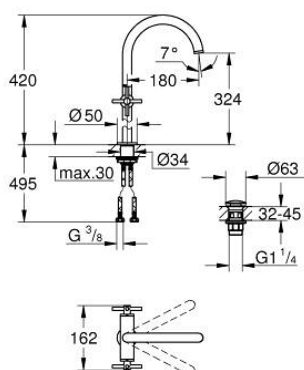

## 21 149 000 ATRIO BATERIJA ZA UMIVAONIK 1/2" XL-SIZE

### PRODUCT DESCRIPTION

- Colour: chrome
- za samostojeće umivaonike
- keramičke glave 1/2", 90°
- GROHE LongLife premaz
- GROHE EcoJoy tehnologija za manju potrošnju vode i savršen protok
- maximum flow rate (at 3 bar): 5 l/min
- brzi instalacijski sistem
- rotaciona cevasta izlivna cev s perlatorom i stop limitatorom
- prilagodljiv ugao zakretanja 0° / 150° / 360°
- Push-Open odlivni set 1 1/4"
- fleksibilna spojna creva
- s krstastim ručicama
- Two different sets of caps included. One set with "H" and "C" marking, one set without marking.

### SPARE PARTS, октобар 2021 – now

- 1: Cross handles (Spare part-nr. 14215000)
- 2: Keramička glava 1/2" (Spare part-nr. 45883000)
- 2.1: O-prsten Ø18,2 x Ø1,7 (Spare part-nr. 0392400M)
- 3: Keramička glava 1/2" (Spare part-nr. 45882000)
- 3.1: O-prsten Ø18,2 x Ø1,7 (Spare part-nr. 0392400M)
- 4: Izlivna cev (Spare part-nr. 1012810000)
- 4.1: Regulator mlaza vode (Spare part-nr. 48408000)
- 4.2: Sigurnosni prsten (Spare part-nr. 4826600M)
- 4.3: O-prsten (Spare part-nr. 0128500M)
- 5: Sklop za učvršćivanje držača (Spare part-nr. 48384000)
- 6: Waste set with push-open plug (Spare part-nr. 65807000)