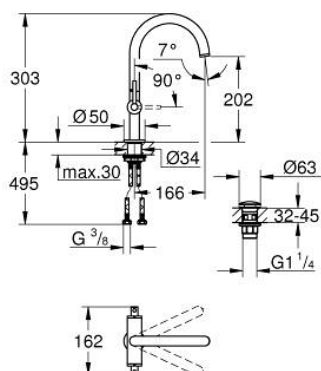

21 145 MG0 ATRIO BATERIJA ZA UMIVAONIK 1/2" L-SIZE

PRODUCT DESCRIPTION

- Colour: satin graphite
- keramičke glave 1/2", 90°
- GROHE LongLife premaz
- GROHE EcoJoy tehnologija za manju potrošnju vode i savršen protok
- maximum flow rate (at 3 bar): 5 l/min
- brzi instalacijski sistem
- rotaciona cevasta izlivna cev s perlatorom i stop limitatorom
- prilagodljiv ugao zakretanja 0° / 150° / 360°
- Push-Open odlivni set 1 1/4"
- fleksibilna spojna creva
- sa ručicama
- Two different sets of caps included. One set with "H" and "C" marking, one set without marking.

21 145 MG0 ATRIO BATERIJA ZA UMIVAONIK 1/2" L-SIZE

SPARE PARTS, октобар 2022 – now

- 1: Lever handles (Spare part-nr. 14216MG0)
- 2: Keramička glava 1/2" (Spare part-nr. 45883000)
- 2.1: O-prsten Ø18,2 x Ø1,7 (Spare part-nr. 0392400M)
- 3: Keramička glava 1/2" (Spare part-nr. 45882000)
- 3.1: O-prsten Ø18,2 x Ø1,7 (Spare part-nr. 0392400M)
- 4: Izlivna cev (Spare part-nr. 101280MG00)
- 4.1: Regulator mlaza vode (Spare part-nr. 48408000)
- 4.2: Sigurnosni prsten (Spare part-nr. 4826600M)
- 4.3: O-prsten (Spare part-nr. 0128500M)
- 5: Sklop za učvršćivanje držača (Spare part-nr. 48384000)
- 6: Waste set with push-open plug (Spare part-nr. 65807MG0)