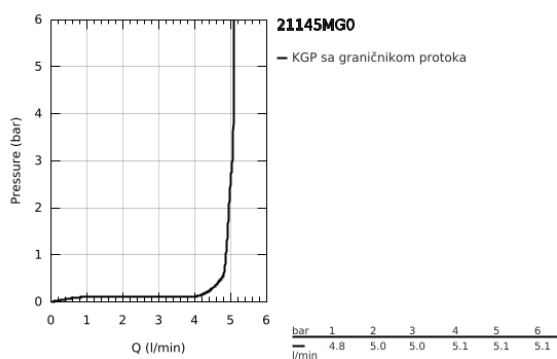

21 145 MG0 ATRIO BATERIJA ZA UMIVAONIK 1/2" L-SIZE

PRODUCT DESCRIPTION

- Colour: satin graphite
- keramičke glave 1/2", 90°
- GROHE LongLife premaz
- GROHE EcoJoy tehnologija za manju potrošnju vode i savršen protok
- maximum flow rate (at 3 bar): 5 l/min
- brzi instalacijski sistem
- rotaciona cevasta izlivna cev s perlatorom i stop limitatorom
- prilagodljiv ugao zakretanja 0° / 150° / 360°
- Push-Open odlivni set 1 1/4"
- fleksibilna spojna creva
- sa ručicama
- Two different sets of caps included. One set with "H" and "C" marking, one set without marking.

21 145 MG0 ATRIO BATERIJA ZA UMIVAONIK 1/2" L-SIZE

SPARE PARTS, октобар 2022 – now

- 1: Lever handles (Spare part-nr. 14216MG0)
- 2: Keramička glava 1/2" (Spare part-nr. 45883000)
- 2.1: O-prsten Ø18,2 x Ø1,7 (Spare part-nr. 0392400M)
- 3: Keramička glava 1/2" (Spare part-nr. 45882000)
- 3.1: O-prsten Ø18,2 x Ø1,7 (Spare part-nr. 0392400M)
- 4: Izlivna cev (Spare part-nr. 101280MG00)
- 4.1: Regulator mlaza vode (Spare part-nr. 48408000)
- 4.2: Sigurnosni prsten (Spare part-nr. 4826600M)
- 4.3: O-prsten (Spare part-nr. 0128500M)
- 5: Sklop za učvršćivanje držača (Spare part-nr. 48384000)
- 6: Waste set with push-open plug (Spare part-nr. 65807MG0)