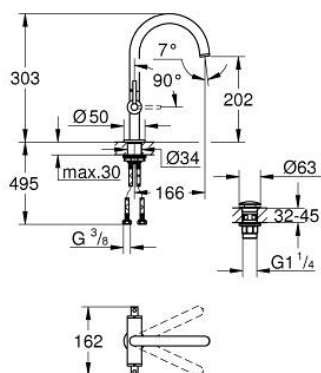

## 21 145 GL0 ATRIO BATERIJA ZA UMIVAONIK 1/2" L-SIZE

### PRODUCT DESCRIPTION

- Colour: cool sunrise
- keramičke glave 1/2", 90°
- GROHE LongLife premaz
- GROHE EcoJoy tehnologija za manju potrošnju vode i savršen protok
- maximum flow rate (at 3 bar): 5 l/min
- brzi instalacijski sistem
- rotaciona cevasta izlivna cev s perlatorom i stop limitatorom
- prilagodljiv ugao zakretanja 0° / 150° / 360°
- Push-Open odlivni set 1 1/4"
- fleksibilna spojna creva
- sa ručicama
- Two different sets of caps included. One set with "H" and "C" marking, one set without marking.

### SPARE PARTS, октобар 2021 – now

- 1: Lever handles (Spare part-nr. 14216GL0)
- 2: Keramička glava 1/2" (Spare part-nr. 45883000)
- 2.1: O-prsten Ø18,2 x Ø1,7 (Spare part-nr. 0392400M)
- 3: Keramička glava 1/2" (Spare part-nr. 45882000)
- 3.1: O-prsten Ø18,2 x Ø1,7 (Spare part-nr. 0392400M)
- 4: Izlivna cev (Spare part-nr. 101280GL00)
- 4.1: Regulator mlaza vode (Spare part-nr. 48408000)
- 4.2: Sigurnosni prsten (Spare part-nr. 4826600M)
- 4.3: O-prsten (Spare part-nr. 0128500M)
- 5: Sklop za učvršćivanje držača (Spare part-nr. 48384000)
- 6: Waste set with push-open plug (Spare part-nr. 65807GL0)