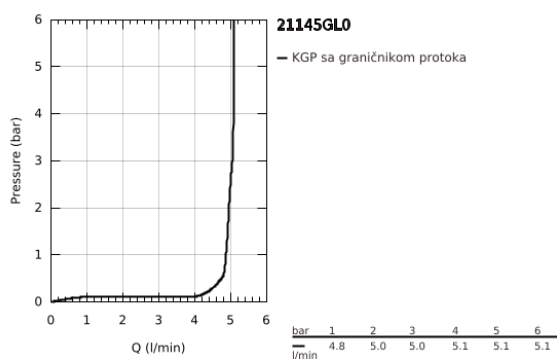

## 21 145 GL0 ATRIO BATERIJA ZA UMIVAONIK 1/2" L-SIZE

### PRODUCT DESCRIPTION

- Colour: cool sunrise
- keramičke glave 1/2", 90°
- GROHE LongLife premaz
- GROHE EcoJoy tehnologija za manju potrošnju vode i savršen protok
- maximum flow rate (at 3 bar): 5 l/min
- brzi instalacijski sistem
- rotaciona cevasta izlivna cev s perlatorom i stop limitatorom
- prilagodljiv ugao zakretanja 0° / 150° / 360°
- Push-Open odlivni set 1 1/4"
- fleksibilna spojna creva
- sa ručicama
- Two different sets of caps included. One set with "H" and "C" marking, one set without marking.