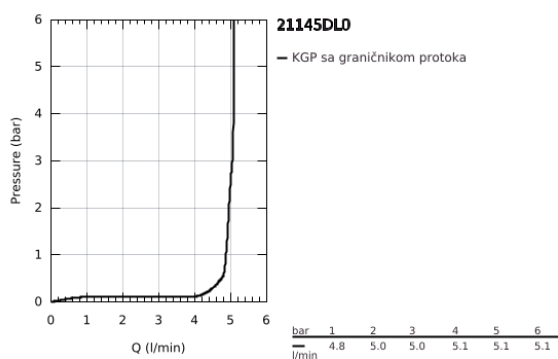

21 145 DL0 ATRIO BATERIJA ZA UMIVAONIK 1/2" L-SIZE

PRODUCT DESCRIPTION

- Colour: brushed warm sunset
- keramičke glave 1/2", 90°
- GROHE LongLife premaz
- GROHE EcoJoy tehnologija za manju potrošnju vode i savršen protok
- maximum flow rate (at 3 bar): 5 l/min
- brzi instalacijski sistem
- rotaciona cevasta izlivna cev s perlatorom i stop limitatorom
- prilagodljiv ugao zakretanja 0° / 150° / 360°
- Push-Open odlivni set 1 1/4"
- fleksibilna spojna creva
- sa ručicama
- Two different sets of caps included. One set with "H" and "C" marking, one set without marking.

21 145 DL0 ATRIO BATERIJA ZA UMIVAONIK 1/2" L-SIZE

SPARE PARTS, новембар 2022 – now

- 1: Lever handles (Spare part-nr. 14216DL0)
- 2: Keramička glava 1/2" (Spare part-nr. 45883000)
- 2.1: O-prsten Ø18,2 x Ø1,7 (Spare part-nr. 0392400M)
- 3: Keramička glava 1/2" (Spare part-nr. 45882000)
- 3.1: O-prsten Ø18,2 x Ø1,7 (Spare part-nr. 0392400M)
- 4: Izlivna cev (Spare part-nr. 101280DL00)
- 4.1: Regulator mlaza vode (Spare part-nr. 48408000)
- 4.2: Sigurnosni prsten (Spare part-nr. 4826600M)
- 4.3: O-prsten (Spare part-nr. 0128500M)
- 5: Sklop za učvršćivanje držača (Spare part-nr. 48384000)
- 6: Waste set with push-open plug (Spare part-nr. 65807DL0)