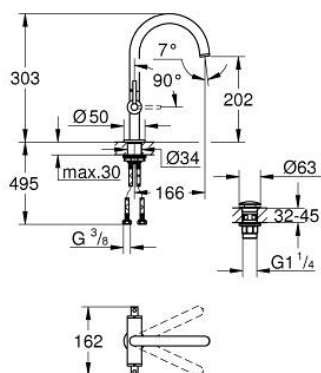

21 145 DL0 ATRIO BATERIJA ZA UMIVAONIK 1/2" L-SIZE

PRODUCT DESCRIPTION

- Colour: brushed warm sunset
- keramičke glave 1/2", 90°
- GROHE LongLife premaz
- GROHE EcoJoy tehnologija za manju potrošnju vode i savršen protok
- maximum flow rate (at 3 bar): 5 l/min
- brzi instalacijski sistem
- rotaciona cevasta izlivna cev s perlatorom i stop limitatorom
- prilagodljiv ugao zakretanja 0° / 150° / 360°
- Push-Open odlivni set 1 1/4"
- fleksibilna spojna creva
- sa ručicama
- Two different sets of caps included. One set with "H" and "C" marking, one set without marking.

21 145 DL0 ATRIO BATERIJA ZA UMIVAONIK 1/2" L-SIZE

SPARE PARTS, новембар 2022 – now

- 1: Lever handles (Spare part-nr. 14216DL0)
- 2: Keramička glava 1/2" (Spare part-nr. 45883000)
- 2.1: O-prsten Ø18,2 x Ø1,7 (Spare part-nr. 0392400M)
- 3: Keramička glava 1/2" (Spare part-nr. 45882000)
- 3.1: O-prsten Ø18,2 x Ø1,7 (Spare part-nr. 0392400M)
- 4: Izlivna cev (Spare part-nr. 101280DL00)
- 4.1: Regulator mlaza vode (Spare part-nr. 48408000)
- 4.2: Sigurnosni prsten (Spare part-nr. 4826600M)
- 4.3: O-prsten (Spare part-nr. 0128500M)
- 5: Sklop za učvršćivanje držača (Spare part-nr. 48384000)
- 6: Waste set with push-open plug (Spare part-nr. 65807DL0)