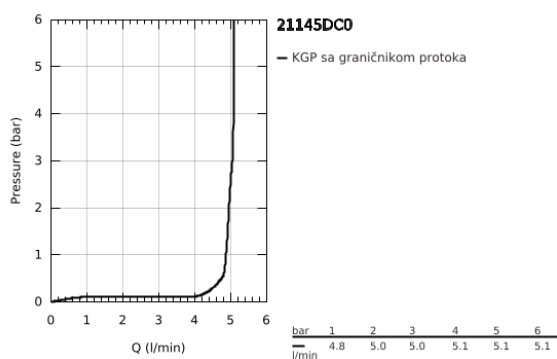

21 145 DC0 ATRIO BATERIJA ZA UMIVAONIK 1/2" L-SIZE

PRODUCT DESCRIPTION

- Colour: supersteel
- keramičke glave 1/2", 90°
- GROHE LongLife premaz
- GROHE EcoJoy tehnologija za manju potrošnju vode i savršen protok
- maximum flow rate (at 3 bar): 5 l/min
- brzi instalacijski sistem
- rotaciona cevasta izliva cev s perlatorom i stop limitatorom
- prilagodljiv ugao zakretanja 0° / 150° / 360°
- Push-Open odlivni set 1 1/4"
- fleksibilna spojna creva
- sa ručicama
- Two different sets of caps included. One set with "H" and "C" marking, one set without marking.

21 145 DC0 ATRIO BATERIJA ZA UMIVAONIK 1/2" L-SIZE

SPARE PARTS, октобар 2021 – now

- 1: Lever handles (Spare part-nr. 14216DC0)
- 2: Keramička glava 1/2" (Spare part-nr. 45883000)
- 2.1: O-prsten Ø18,2 x Ø1,7 (Spare part-nr. 0392400M)
- 3: Keramička glava 1/2" (Spare part-nr. 45882000)
- 3.1: O-prsten Ø18,2 x Ø1,7 (Spare part-nr. 0392400M)
- 4: Izlivna cev (Spare part-nr. 101280DC00)
- 4.1: Regulator mlaza vode (Spare part-nr. 48408000)
- 4.2: Sigurnosni prsten (Spare part-nr. 4826600M)
- 4.3: O-prsten (Spare part-nr. 0128500M)
- 5: Sklop za učvršćivanje držača (Spare part-nr. 48384000)
- 6: Waste set with push-open plug (Spare part-nr. 65807DC0)