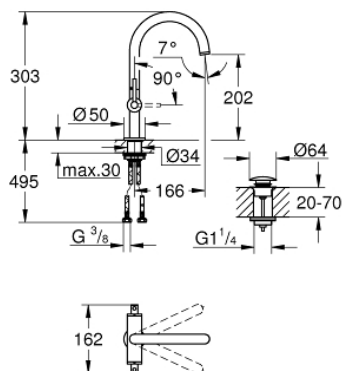

21 145 DC0 ATRIO BATERIJA ZA UMIVAONIK 1/2" L-SIZE

PRODUCT DESCRIPTION

- Colour: supersteel
- keramičke glave 1/2", 90°
- GROHE LongLife premaz
- GROHE EcoJoy tehnologija za manju potrošnju vode i savršen protok
- maximum flow rate (at 3 bar): 5 l/min
- brzi instalacijski sistem
- rotaciona cevasta izliva cev s perlatorom i stop limitatorom
- prilagodljiv ugao zakretanja 0° / 150° / 360°
- Push-Open odlivni set 1 1/4"
- fleksibilna spojna creva
- sa ručicama
- Two different sets of caps included. One set with "H" and "C" marking, one set without marking.

21 145 DC0 ATRIO BATERIJA ZA UMIVAONIK 1/2" L-SIZE

SPARE PARTS, октобар 2021 – now

- 1: Lever handles (Spare part-nr. 14216DC0)
- 2: Keramička glava 1/2" (Spare part-nr. 45883000)
- 2.1: O-prsten Ø18,2 x Ø1,7 (Spare part-nr. 0392400M)
- 3: Keramička glava 1/2" (Spare part-nr. 45882000)
- 3.1: O-prsten Ø18,2 x Ø1,7 (Spare part-nr. 0392400M)
- 4: Izlivna cev (Spare part-nr. 101280DC00)
- 4.1: Regulator mlaza vode (Spare part-nr. 48408000)
- 4.2: Sigurnosni prsten (Spare part-nr. 4826600M)
- 4.3: O-prsten (Spare part-nr. 0128500M)
- 5: Sklop za učvršćivanje držača (Spare part-nr. 48384000)
- 6: Waste set with push-open plug (Spare part-nr. 65807DC0)