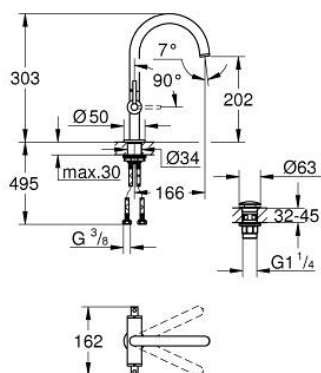

## 21 145 AL0 ATRIO BATERIJA ZA UMIVAONIK 1/2" L-SIZE

### PRODUCT DESCRIPTION

- Colour: brushed hard graphite
- keramičke glave 1/2", 90°
- GROHE LongLife premaz
- GROHE EcoJoy tehnologija za manju potrošnju vode i savršen protok
- maximum flow rate (at 3 bar): 5 l/min
- brzi instalacijski sistem
- rotaciona cevasta izlivna cev s perlatorom i stop limitatorom
- prilagodljiv ugao zakretanja 0° / 150° / 360°
- Push-Open odlivni set 1 1/4"
- fleksibilna spojna creva
- sa ručicama
- Two different sets of caps included. One set with "H" and "C" marking, one set without marking.

### SPARE PARTS, октобар 2021 – now

- 1: Lever handles (Spare part-nr. 14216AL0)
- 2: Keramička glava 1/2" (Spare part-nr. 45883000)
- 2.1: O-prsten Ø18,2 x Ø1,7 (Spare part-nr. 0392400M)
- 3: Keramička glava 1/2" (Spare part-nr. 45882000)
- 3.1: O-prsten Ø18,2 x Ø1,7 (Spare part-nr. 0392400M)
- 4: Izlivna cev (Spare part-nr. 101280AL00)
- 4.1: Regulator mlaza vode (Spare part-nr. 48408000)
- 4.2: Sigurnosni prsten (Spare part-nr. 4826600M)
- 4.3: O-prsten (Spare part-nr. 0128500M)
- 5: Sklop za učvršćivanje držača (Spare part-nr. 48384000)
- 6: Waste set with push-open plug (Spare part-nr. 65807AL0)