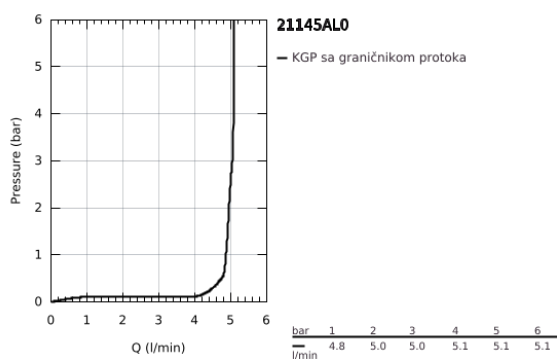

## 21 145 AL0 ATRIO BATERIJA ZA UMIVAONIK 1/2" L-SIZE

### PRODUCT DESCRIPTION

- Colour: brushed hard graphite
- keramičke glave 1/2", 90°
- GROHE LongLife premaz
- GROHE EcoJoy tehnologija za manju potrošnju vode i savršen protok
- maximum flow rate (at 3 bar): 5 l/min
- brzi instalacijski sistem
- rotaciona cevasta izlivna cev s perlatorom i stop limitatorom
- prilagodljiv ugao zakretanja 0° / 150° / 360°
- Push-Open odlivni set 1 1/4"
- fleksibilna spojna creva
- sa ručicama
- Two different sets of caps included. One set with "H" and "C" marking, one set without marking.