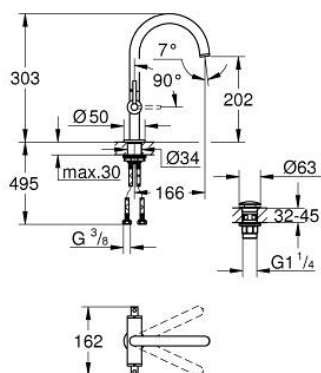

21 145 000 ATRIO BATERIJA ZA UMIVAONIK 1/2" L-SIZE

PRODUCT DESCRIPTION

- Colour: chrome
- keramičke glave 1/2", 90°
- GROHE EcoJoy tehnologija za manju potrošnju vode i savršen protok
- maximum flow rate (at 3 bar): 5 l/min
- brzi instalacijski sistem
- rotaciona cevasta izlivna cev s perlatorom i stop limitatorom
- prilagodljiv ugao zakretanja 0° / 150° / 360°
- Push-Open odlivni set 1 1/4"
- fleksibilna spojna creva
- sa ručicama
- Two different sets of caps included. One set with "H" and "C" marking, one set without marking.

21 145 000 ATRIO BATERIJA ZA UMIVAONIK 1/2" L-SIZE

SPARE PARTS, октобар 2021 – now

- 1: Lever handles (Spare part-nr. 14216000)
- 2: Keramička glava 1/2" (Spare part-nr. 45883000)
- 2.1: O-prsten Ø18,2 x Ø1,7 (Spare part-nr. 0392400M)
- 3: Keramička glava 1/2" (Spare part-nr. 45882000)
- 3.1: O-prsten Ø18,2 x Ø1,7 (Spare part-nr. 0392400M)
- 4: Izlivna cev (Spare part-nr. 1012800000)
- 4.1: Regulator mlaza vode (Spare part-nr. 48408000)
- 4.2: Sigurnosni prsten (Spare part-nr. 4826600M)
- 4.3: O-prsten (Spare part-nr. 0128500M)
- 5: Sklop za učvršćivanje držača (Spare part-nr. 48384000)
- 6: Waste set with push-open plug (Spare part-nr. 65807000)