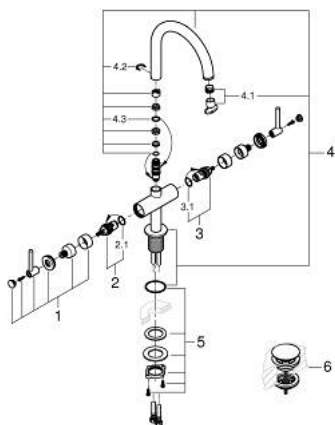

21 145 000 ATRIO BATERIJA ZA UMIVAONIK 1/2" L-SIZE

PRODUCT DESCRIPTION

- Colour: chrome
- keramičke glave 1/2", 90°
- GROHE EcoJoy tehnologija za manju potrošnju vode i savršen protok
- maximum flow rate (at 3 bar): 5 l/min
- brzi instalacijski sistem
- rotaciona cevasta izlivna cev s perlatorom i stop limitatorom
- prilagodljiv ugao zakretanja 0° / 150° / 360°
- Push-Open odlivni set 1 1/4"
- fleksibilna spojna creva
- sa ručicama
- Two different sets of caps included. One set with "H" and "C" marking, one set without marking.

21 145 000 ATRIO BATERIJA ZA UMIVAONIK 1/2" L-SIZE

SPARE PARTS, октобар 2021 – now

- 1: Lever handles (Spare part-nr. 14216000)
- 2: Keramička glava 1/2" (Spare part-nr. 45883000)
- 2.1: O-prsten Ø18,2 x Ø1,7 (Spare part-nr. 0392400M)
- 3: Keramička glava 1/2" (Spare part-nr. 45882000)
- 3.1: O-prsten Ø18,2 x Ø1,7 (Spare part-nr. 0392400M)
- 4: Izlivna cev (Spare part-nr. 1012800000)
- 4.1: Regulator mlaza vode (Spare part-nr. 48408000)
- 4.2: Sigurnosni prsten (Spare part-nr. 4826600M)
- 4.3: O-prsten (Spare part-nr. 0128500M)
- 5: Sklop za učvršćivanje držača (Spare part-nr. 48384000)
- 6: Waste set with push-open plug (Spare part-nr. 65807000)