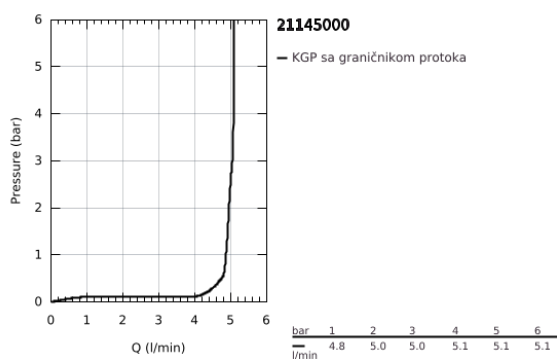

21 145 000 ATRIO BATERIJA ZA UMIVAONIK 1/2" L-SIZE

PRODUCT DESCRIPTION

- Colour: chrome
- keramičke glave 1/2", 90°
- GROHE EcoJoy tehnologija za manju potrošnju vode i savršen protok
- maximum flow rate (at 3 bar): 5 l/min
- brzi instalacijski sistem
- rotaciona cevasta izlivna cev s perlatorom i stop limitatorom
- prilagodljiv ugao zakretanja 0° / 150° / 360°
- Push-Open odlivni set 1 1/4"
- fleksibilna spojna creva
- sa ručicama
- Two different sets of caps included. One set with "H" and "C" marking, one set without marking.

21 145 000 ATRIO BATERIJA ZA UMIVAONIK 1/2" L-SIZE

SPARE PARTS, октобар 2021 – now

- 1: Lever handles (Spare part-nr. 14216000)
- 2: Keramička glava 1/2" (Spare part-nr. 45883000)
- 2.1: O-prsten Ø18,2 x Ø1,7 (Spare part-nr. 0392400M)
- 3: Keramička glava 1/2" (Spare part-nr. 45882000)
- 3.1: O-prsten Ø18,2 x Ø1,7 (Spare part-nr. 0392400M)
- 4: Izlivna cev (Spare part-nr. 1012800000)
- 4.1: Regulator mlaza vode (Spare part-nr. 48408000)
- 4.2: Sigurnosni prsten (Spare part-nr. 4826600M)
- 4.3: O-prsten (Spare part-nr. 0128500M)
- 5: Sklop za učvršćivanje držača (Spare part-nr. 48384000)
- 6: Waste set with push-open plug (Spare part-nr. 65807000)