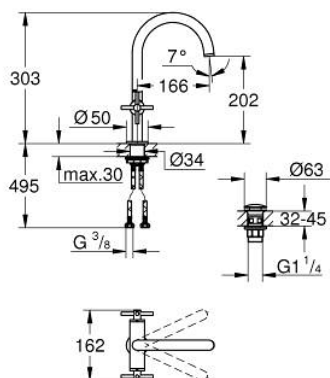

21 144 MS0 ATRIO BATERIJA ZA UMIVAONIK 1/2" L-SIZE

PRODUCT DESCRIPTION

- Colour: satin steel
- keramičke glave 1/2", 90°
- GROHE LongLife premaz
- GROHE EcoJoy tehnologija za manju potrošnju vode i savršen protok
- maximum flow rate (at 3 bar): 5 l/min
- brzi instalacijski sistem
- rotaciona cevasta izliva cev s perlatorom i stop limitatorom
- prilagodljiv ugao zakretanja 0° / 150° / 360°
- Push-Open odlivni set 1 1/4"
- fleksibilna spojna creva
- s krstastim ručicama
- Two different sets of caps included. One set with "H" and "C" marking, one set without marking.

21 144 MS0 ATRIO BATERIJA ZA UMIVAONIK 1/2" L-SIZE

SPARE PARTS, октобар 2022 – now

- 1: Cross handles (Spare part-nr. 14215MS0)
- 2: Keramička glava 1/2" (Spare part-nr. 45883000)
- 2.1: O-prsten Ø18,2 x Ø1,7 (Spare part-nr. 0392400M)
- 3: Keramička glava 1/2" (Spare part-nr. 45882000)
- 3.1: O-prsten Ø18,2 x Ø1,7 (Spare part-nr. 0392400M)
- 4: Izlivna cev (Spare part-nr. 101280MS00)
- 4.1: Regulator mlaza vode (Spare part-nr. 48408000)
- 4.2: Sigurnosni prsten (Spare part-nr. 4826600M)
- 4.3: O-prsten (Spare part-nr. 0128500M)
- 5: Sklop za učvršćivanje držača (Spare part-nr. 48384000)
- 6: Waste set with push-open plug (Spare part-nr. 65807MS0)