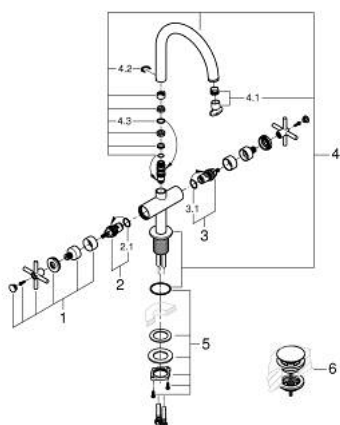

21 144 MS0 ATRIO BATERIJA ZA UMIVAONIK 1/2" L-SIZE

PRODUCT DESCRIPTION

- Colour: satin steel
- keramičke glave 1/2", 90°
- GROHE LongLife premaz
- GROHE EcoJoy tehnologija za manju potrošnju vode i savršen protok
- maximum flow rate (at 3 bar): 5 l/min
- brzi instalacijski sistem
- rotaciona cevasta izliva cev s perlatorom i stop limitatorom
- prilagodljiv ugao zakretanja 0° / 150° / 360°
- Push-Open odlivni set 1 1/4"
- fleksibilna spojna creva
- s krstastim ručicama
- Two different sets of caps included. One set with "H" and "C" marking, one set without marking.

21 144 MS0 ATRIO BATERIJA ZA UMIVAONIK 1/2" L-SIZE

SPARE PARTS, октобар 2022 – now

- 1: Cross handles (Spare part-nr. 14215MS0)
- 2: Keramička glava 1/2" (Spare part-nr. 45883000)
- 2.1: O-prsten Ø18,2 x Ø1,7 (Spare part-nr. 0392400M)
- 3: Keramička glava 1/2" (Spare part-nr. 45882000)
- 3.1: O-prsten Ø18,2 x Ø1,7 (Spare part-nr. 0392400M)
- 4: Izlivna cev (Spare part-nr. 101280MS00)
- 4.1: Regulator mlaza vode (Spare part-nr. 48408000)
- 4.2: Sigurnosni prsten (Spare part-nr. 4826600M)
- 4.3: O-prsten (Spare part-nr. 0128500M)
- 5: Sklop za učvršćivanje držača (Spare part-nr. 48384000)
- 6: Waste set with push-open plug (Spare part-nr. 65807MS0)