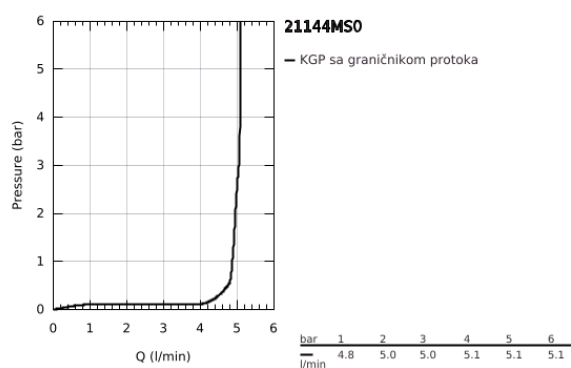

21 144 MS0 ATRIO BATERIJA ZA UMIVAONIK 1/2" L-SIZE

PRODUCT DESCRIPTION

- Colour: satin steel
- keramičke glave 1/2", 90°
- GROHE LongLife premaz
- GROHE EcoJoy tehnologija za manju potrošnju vode i savršen protok
- maximum flow rate (at 3 bar): 5 l/min
- brzi instalacijski sistem
- rotaciona cevasta izliva cev s perlatorom i stop limitatorom
- prilagodljiv ugao zakretanja 0° / 150° / 360°
- Push-Open odlivni set 1 1/4"
- fleksibilna spojna creva
- s krstastim ručicama
- Two different sets of caps included. One set with "H" and "C" marking, one set without marking.

21 144 MS0 ATRIO BATERIJA ZA UMIVAONIK 1/2" L-SIZE

SPARE PARTS, октобар 2022 – now

- 1: Cross handles (Spare part-nr. 14215MS0)
- 2: Keramička glava 1/2" (Spare part-nr. 45883000)
- 2.1: O-prsten Ø18,2 x Ø1,7 (Spare part-nr. 0392400M)
- 3: Keramička glava 1/2" (Spare part-nr. 45882000)
- 3.1: O-prsten Ø18,2 x Ø1,7 (Spare part-nr. 0392400M)
- 4: Izlivna cev (Spare part-nr. 101280MS00)
- 4.1: Regulator mlaza vode (Spare part-nr. 48408000)
- 4.2: Sigurnosni prsten (Spare part-nr. 4826600M)
- 4.3: O-prsten (Spare part-nr. 0128500M)
- 5: Sklop za učvršćivanje držača (Spare part-nr. 48384000)
- 6: Waste set with push-open plug (Spare part-nr. 65807MS0)