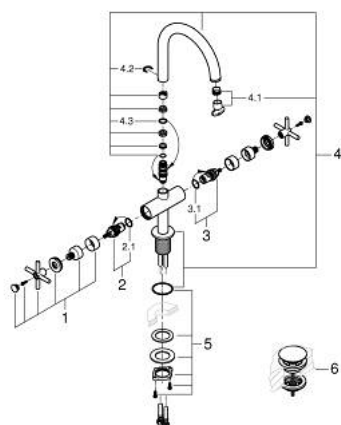

21 144 MG0 ATRIO BATERIJA ZA UMIVAONIK 1/2" L-SIZE

PRODUCT DESCRIPTION

- Colour: satin graphite
- keramičke glave 1/2", 90°
- GROHE LongLife premaz
- GROHE EcoJoy tehnologija za manju potrošnju vode i savršen protok
- maximum flow rate (at 3 bar): 5 l/min
- brzi instalacijski sistem
- rotaciona cevasta izlivna cev s perlatorom i stop limitatorom
- prilagodljiv ugao zakretanja 0° / 150° / 360°
- Push-Open odlivni set 1 1/4"
- fleksibilna spojna creva
- s krstastim ručicama
- Two different sets of caps included. One set with "H" and "C" marking, one set without marking.

21 144 MG0 ATRIO BATERIJA ZA UMIVAONIK 1/2" L-SIZE

SPARE PARTS, октобар 2022 – now

- 1: Cross handles (Spare part-nr. 14215MG0)
- 2: Keramička glava 1/2" (Spare part-nr. 45883000)
- 2.1: O-prsten Ø18,2 x Ø1,7 (Spare part-nr. 0392400M)
- 3: Keramička glava 1/2" (Spare part-nr. 45882000)
- 3.1: O-prsten Ø18,2 x Ø1,7 (Spare part-nr. 0392400M)
- 4: Izlivna cev (Spare part-nr. 101280MG00)
- 4.1: Regulator mlaza vode (Spare part-nr. 48408000)
- 4.2: Sigurnosni prsten (Spare part-nr. 4826600M)
- 4.3: O-prsten (Spare part-nr. 0128500M)
- 5: Sklop za učvršćivanje držača (Spare part-nr. 48384000)
- 6: Waste set with push-open plug (Spare part-nr. 65807MG0)