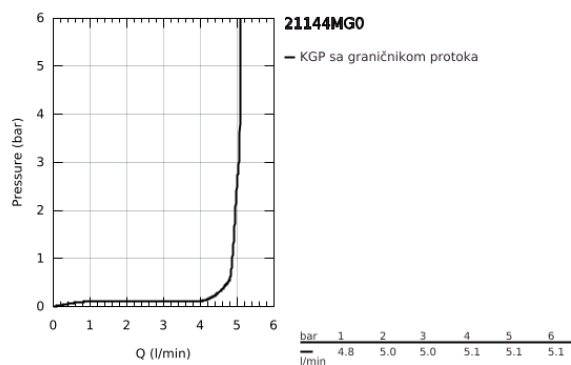

## 21 144 MG0 ATRIO BATERIJA ZA UMIVAONIK 1/2" L-SIZE

### PRODUCT DESCRIPTION

- Colour: satin graphite
- keramičke glave 1/2", 90°
- GROHE LongLife premaz
- GROHE EcoJoy tehnologija za manju potrošnju vode i savršen protok
- maximum flow rate (at 3 bar): 5 l/min
- brzi instalacijski sistem
- rotaciona cevasta izliva cev s perlatorom i stop limitatorom
- prilagodljiv ugao zakretanja 0° / 150° / 360°
- Push-Open odlivni set 1 1/4"
- fleksibilna spojna creva
- s krstastim ručicama
- Two different sets of caps included. One set with "H" and "C" marking, one set without marking.