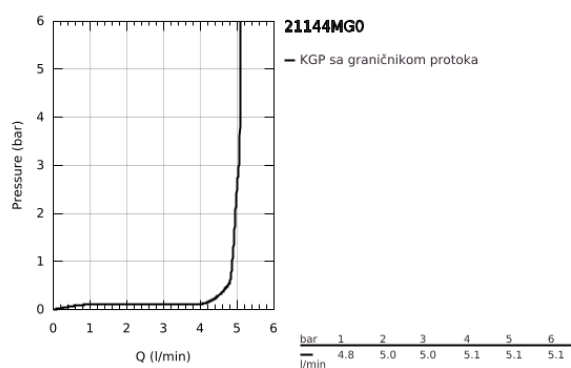

21 144 MG0 ATRIO BATERIJA ZA UMIVAONIK 1/2" L-SIZE

PRODUCT DESCRIPTION

- Colour: satin graphite
- keramičke glave 1/2", 90°
- GROHE LongLife premaz
- GROHE EcoJoy tehnologija za manju potrošnju vode i savršen protok
- maximum flow rate (at 3 bar): 5 l/min
- brzi instalacijski sistem
- rotaciona cevasta izlivna cev s perlatorom i stop limitatorom
- prilagodljiv ugao zakretanja 0° / 150° / 360°
- Push-Open odlivni set 1 1/4"
- fleksibilna spojna creva
- s krstastim ručicama
- Two different sets of caps included. One set with "H" and "C" marking, one set without marking.

21 144 MG0 ATRIO BATERIJA ZA UMIVAONIK 1/2" L-SIZE

SPARE PARTS, октобар 2022 – now

- 1: Cross handles (Spare part-nr. 14215MG0)
- 2: Keramička glava 1/2" (Spare part-nr. 45883000)
- 2.1: O-prsten Ø18,2 x Ø1,7 (Spare part-nr. 0392400M)
- 3: Keramička glava 1/2" (Spare part-nr. 45882000)
- 3.1: O-prsten Ø18,2 x Ø1,7 (Spare part-nr. 0392400M)
- 4: Izlivna cev (Spare part-nr. 101280MG00)
- 4.1: Regulator mlaza vode (Spare part-nr. 48408000)
- 4.2: Sigurnosni prsten (Spare part-nr. 4826600M)
- 4.3: O-prsten (Spare part-nr. 0128500M)
- 5: Sklop za učvršćivanje držača (Spare part-nr. 48384000)
- 6: Waste set with push-open plug (Spare part-nr. 65807MG0)