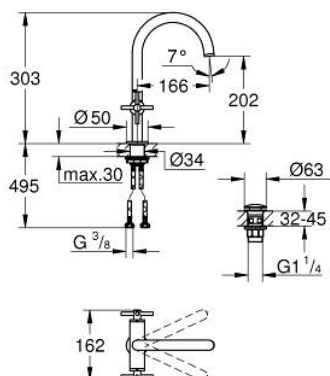

21 144 MG0 ATRIO BATERIJA ZA UMIVAONIK 1/2" L-SIZE

PRODUCT DESCRIPTION

- Colour: satin graphite
- keramičke glave 1/2", 90°
- GROHE LongLife premaz
- GROHE EcoJoy tehnologija za manju potrošnju vode i savršen protok
- maximum flow rate (at 3 bar): 5 l/min
- brzi instalacijski sistem
- rotaciona cevasta izlivna cev s perlatorom i stop limitatorom
- prilagodljiv ugao zakretanja 0° / 150° / 360°
- Push-Open odlivni set 1 1/4"
- fleksibilna spojna creva
- s krstastim ručicama
- Two different sets of caps included. One set with "H" and "C" marking, one set without marking.

21 144 MG0 ATRIO BATERIJA ZA UMIVAONIK 1/2" L-SIZE

SPARE PARTS, октобар 2022 – now

- 1: Cross handles (Spare part-nr. 14215MG0)
- 2: Keramička glava 1/2" (Spare part-nr. 45883000)
- 2.1: O-prsten Ø18,2 x Ø1,7 (Spare part-nr. 0392400M)
- 3: Keramička glava 1/2" (Spare part-nr. 45882000)
- 3.1: O-prsten Ø18,2 x Ø1,7 (Spare part-nr. 0392400M)
- 4: Izlivna cev (Spare part-nr. 101280MG00)
- 4.1: Regulator mlaza vode (Spare part-nr. 48408000)
- 4.2: Sigurnosni prsten (Spare part-nr. 4826600M)
- 4.3: O-prsten (Spare part-nr. 0128500M)
- 5: Sklop za učvršćivanje držača (Spare part-nr. 48384000)
- 6: Waste set with push-open plug (Spare part-nr. 65807MG0)