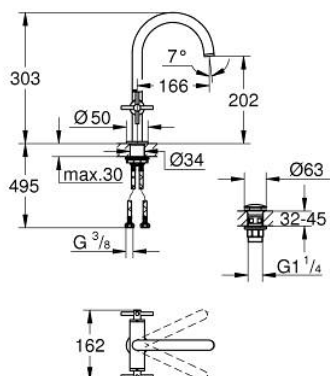

## 21 144 MG0 ATRIO BATERIJA ZA UMIVAONIK 1/2" L-SIZE

### PRODUCT DESCRIPTION

- Colour: satin graphite
- keramičke glave 1/2", 90°
- GROHE LongLife premaz
- GROHE EcoJoy tehnologija za manju potrošnju vode i savršen protok
- maximum flow rate (at 3 bar): 5 l/min
- brzi instalacijski sistem
- rotaciona cevasta izliva cev s perlatorom i stop limitatorom
- prilagodljiv ugao zakretanja 0° / 150° / 360°
- Push-Open odlivni set 1 1/4"
- fleksibilna spojna creva
- s krstastim ručicama
- Two different sets of caps included. One set with "H" and "C" marking, one set without marking.

### SPARE PARTS, октобар 2022 – now

- 1: Cross handles (Spare part-nr. 14215MG0)
- 2: Keramička glava 1/2" (Spare part-nr. 45883000)
- 2.1: O-prsten Ø18,2 x Ø1,7 (Spare part-nr. 0392400M)
- 3: Keramička glava 1/2" (Spare part-nr. 45882000)
- 3.1: O-prsten Ø18,2 x Ø1,7 (Spare part-nr. 0392400M)
- 4: Izlivna cev (Spare part-nr. 101280MG00)
- 4.1: Regulator mlaza vode (Spare part-nr. 48408000)
- 4.2: Sigurnosni prsten (Spare part-nr. 4826600M)
- 4.3: O-prsten (Spare part-nr. 0128500M)
- 5: Sklop za učvršćivanje držača (Spare part-nr. 48384000)
- 6: Waste set with push-open plug (Spare part-nr. 65807MG0)