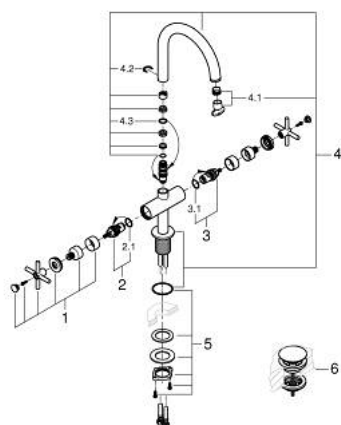

## 21 144 MG0 ATRIO BATERIJA ZA UMIVAONIK 1/2" L-SIZE

### PRODUCT DESCRIPTION

- Colour: satin graphite
- keramičke glave 1/2", 90°
- GROHE LongLife premaz
- GROHE EcoJoy tehnologija za manju potrošnju vode i savršen protok
- maximum flow rate (at 3 bar): 5 l/min
- brzi instalacijski sistem
- rotaciona cevasta izliva cev s perlatorom i stop limitatorom
- prilagodljiv ugao zakretanja 0° / 150° / 360°
- Push-Open odlivni set 1 1/4"
- fleksibilna spojna creva
- s krstastim ručicama
- Two different sets of caps included. One set with "H" and "C" marking, one set without marking.

### SPARE PARTS, октобар 2022 – now

- 1: Cross handles (Spare part-nr. 14215MG0)
- 2: Keramička glava 1/2" (Spare part-nr. 45883000)
- 2.1: O-prsten Ø18,2 x Ø1,7 (Spare part-nr. 0392400M)
- 3: Keramička glava 1/2" (Spare part-nr. 45882000)
- 3.1: O-prsten Ø18,2 x Ø1,7 (Spare part-nr. 0392400M)
- 4: Izlivna cev (Spare part-nr. 101280MG00)
- 4.1: Regulator mlaza vode (Spare part-nr. 48408000)
- 4.2: Sigurnosni prsten (Spare part-nr. 4826600M)
- 4.3: O-prsten (Spare part-nr. 0128500M)
- 5: Sklop za učvršćivanje držača (Spare part-nr. 48384000)
- 6: Waste set with push-open plug (Spare part-nr. 65807MG0)