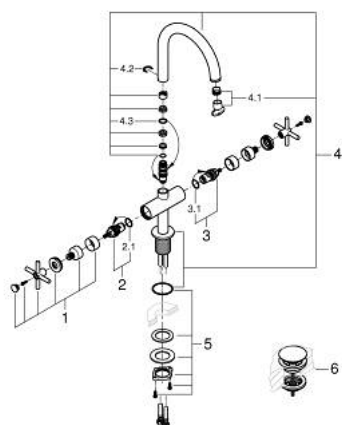

21 144 GN0 ATRIO BATERIJA ZA UMIVAONIK 1/2" L-SIZE

PRODUCT DESCRIPTION

- Colour: brushed cool sunrise
- keramičke glave 1/2", 90°
- GROHE LongLife premaz
- GROHE EcoJoy tehnologija za manju potrošnju vode i savršen protok
- maximum flow rate (at 3 bar): 5 l/min
- brzi instalacijski sistem
- rotaciona cevasta izliva cev s perlatorom i stop limitatorom
- prilagodljiv ugao zakretanja 0° / 150° / 360°
- Push-Open odlivni set 1 1/4"
- fleksibilna spojna creva
- s krstastim ručicama
- Two different sets of caps included. One set with "H" and "C" marking, one set without marking.

21 144 GN0 ATRIO BATERIJA ZA UMIVAONIK 1/2" L-SIZE

SPARE PARTS, новембар 2022 – now

- 1: Cross handles (Spare part-nr. 14215GN0)
- 2: Keramička glava 1/2" (Spare part-nr. 45883000)
- 2.1: O-prsten Ø18,2 x Ø1,7 (Spare part-nr. 0392400M)
- 3: Keramička glava 1/2" (Spare part-nr. 45882000)
- 3.1: O-prsten Ø18,2 x Ø1,7 (Spare part-nr. 0392400M)
- 4: Izlivna cev (Spare part-nr. 101280GN00)
- 4.1: Regulator mlaza vode (Spare part-nr. 48408000)
- 4.2: Sigurnosni prsten (Spare part-nr. 4826600M)
- 4.3: O-prsten (Spare part-nr. 0128500M)
- 5: Sklop za učvršćivanje držača (Spare part-nr. 48384000)
- 6: Waste set with push-open plug (Spare part-nr. 65807GN0)