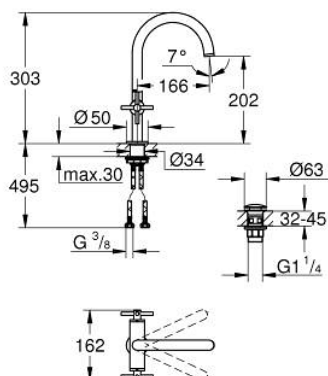

21 144 GN0 ATRIO BATERIJA ZA UMIVAONIK 1/2" L-SIZE

PRODUCT DESCRIPTION

- Colour: brushed cool sunrise
- keramičke glave 1/2", 90°
- GROHE LongLife premaz
- GROHE EcoJoy tehnologija za manju potrošnju vode i savršen protok
- maximum flow rate (at 3 bar): 5 l/min
- brzi instalacijski sistem
- rotaciona cevasta izliva cev s perlatorom i stop limitatorom
- prilagodljiv ugao zakretanja 0° / 150° / 360°
- Push-Open odlivni set 1 1/4"
- fleksibilna spojna creva
- s krstastim ručicama
- Two different sets of caps included. One set with "H" and "C" marking, one set without marking.

21 144 GN0 ATRIO BATERIJA ZA UMIVAONIK 1/2" L-SIZE

SPARE PARTS, новембар 2022 – now

- 1: Cross handles (Spare part-nr. 14215GN0)
- 2: Keramička glava 1/2" (Spare part-nr. 45883000)
- 2.1: O-prsten Ø18,2 x Ø1,7 (Spare part-nr. 0392400M)
- 3: Keramička glava 1/2" (Spare part-nr. 45882000)
- 3.1: O-prsten Ø18,2 x Ø1,7 (Spare part-nr. 0392400M)
- 4: Izlivna cev (Spare part-nr. 101280GN00)
- 4.1: Regulator mlaza vode (Spare part-nr. 48408000)
- 4.2: Sigurnosni prsten (Spare part-nr. 4826600M)
- 4.3: O-prsten (Spare part-nr. 0128500M)
- 5: Sklop za učvršćivanje držača (Spare part-nr. 48384000)
- 6: Waste set with push-open plug (Spare part-nr. 65807GN0)