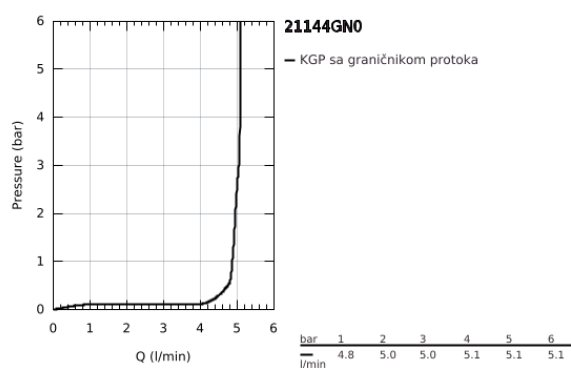

21 144 GN0 ATRIO BATERIJA ZA UMIVAONIK 1/2" L-SIZE

PRODUCT DESCRIPTION

- Colour: brushed cool sunrise
- keramičke glave 1/2", 90°
- GROHE LongLife premaz
- GROHE EcoJoy tehnologija za manju potrošnju vode i savršen protok
- maximum flow rate (at 3 bar): 5 l/min
- brzi instalacijski sistem
- rotaciona cevasta izliva cev s perlatorom i stop limitatorom
- prilagodljiv ugao zakretanja 0° / 150° / 360°
- Push-Open odlivni set 1 1/4"
- fleksibilna spojna creva
- s krstastim ručicama
- Two different sets of caps included. One set with "H" and "C" marking, one set without marking.

21 144 GN0 ATRIO BATERIJA ZA UMIVAONIK 1/2" L-SIZE

SPARE PARTS, новембар 2022 – now

- 1: Cross handles (Spare part-nr. 14215GN0)
- 2: Keramička glava 1/2" (Spare part-nr. 45883000)
- 2.1: O-prsten Ø18,2 x Ø1,7 (Spare part-nr. 0392400M)
- 3: Keramička glava 1/2" (Spare part-nr. 45882000)
- 3.1: O-prsten Ø18,2 x Ø1,7 (Spare part-nr. 0392400M)
- 4: Izlivna cev (Spare part-nr. 101280GN00)
- 4.1: Regulator mlaza vode (Spare part-nr. 48408000)
- 4.2: Sigurnosni prsten (Spare part-nr. 4826600M)
- 4.3: O-prsten (Spare part-nr. 0128500M)
- 5: Sklop za učvršćivanje držača (Spare part-nr. 48384000)
- 6: Waste set with push-open plug (Spare part-nr. 65807GN0)