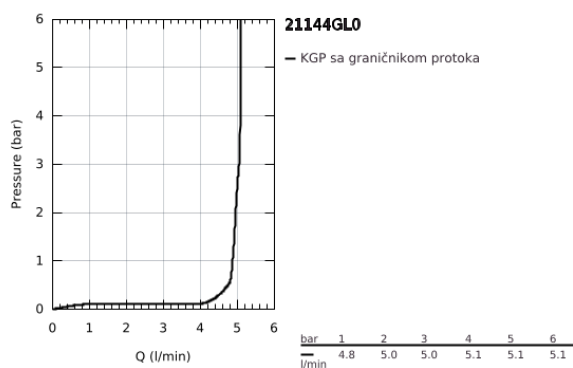

21 144 GL0 ATRIO BATERIJA ZA UMIVAONIK 1/2" L-SIZE

PRODUCT DESCRIPTION

- Colour: cool sunrise
- keramičke glave 1/2", 90°
- GROHE LongLife premaz
- GROHE EcoJoy tehnologija za manju potrošnju vode i savršen protok
- maximum flow rate (at 3 bar): 5 l/min
- brzi instalacijski sistem
- rotaciona cevasta izliva cev s perlatorom i stop limitatorom
- prilagodljiv ugao zakretanja 0° / 150° / 360°
- Push-Open odlivni set 1 1/4"
- fleksibilna spojna creva
- s krstastim ručicama
- Two different sets of caps included. One set with "H" and "C" marking, one set without marking.

21 144 GL0 ATRIO BATERIJA ZA UMIVAONIK 1/2" L-SIZE

SPARE PARTS, октобар 2021 – now

- 1: Cross handles (Spare part-nr. 14215GL0)
- 2: Keramička glava 1/2" (Spare part-nr. 45883000)
- 2.1: O-prsten Ø18,2 x Ø1,7 (Spare part-nr. 0392400M)
- 3: Keramička glava 1/2" (Spare part-nr. 45882000)
- 3.1: O-prsten Ø18,2 x Ø1,7 (Spare part-nr. 0392400M)
- 4: Izlivna cev (Spare part-nr. 101280GL00)
- 4.1: Regulator mlaza vode (Spare part-nr. 48408000)
- 4.2: Sigurnosni prsten (Spare part-nr. 4826600M)
- 4.3: O-prsten (Spare part-nr. 0128500M)
- 5: Sklop za učvršćivanje držača (Spare part-nr. 48384000)
- 6: Waste set with push-open plug (Spare part-nr. 65807GL0)