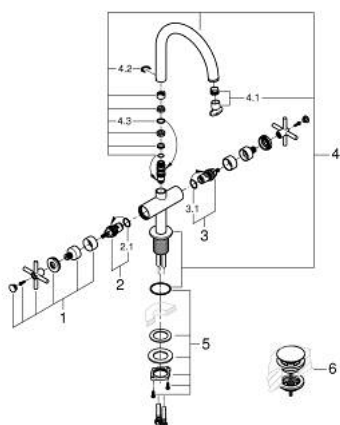

21 144 GL0 ATRIO BATERIJA ZA UMIVAONIK 1/2" L-SIZE

PRODUCT DESCRIPTION

- Colour: cool sunrise
- keramičke glave 1/2", 90°
- GROHE LongLife premaz
- GROHE EcoJoy tehnologija za manju potrošnju vode i savršen protok
- maximum flow rate (at 3 bar): 5 l/min
- brzi instalacijski sistem
- rotaciona cevasta izliva cev s perlatorom i stop limitatorom
- prilagodljiv ugao zakretanja 0° / 150° / 360°
- Push-Open odlivni set 1 1/4"
- fleksibilna spojna creva
- s krstastim ručicama
- Two different sets of caps included. One set with "H" and "C" marking, one set without marking.

21 144 GL0 ATRIO BATERIJA ZA UMIVAONIK 1/2" L-SIZE

SPARE PARTS, октобар 2021 – now

- 1: Cross handles (Spare part-nr. 14215GL0)
- 2: Keramička glava 1/2" (Spare part-nr. 45883000)
- 2.1: O-prsten Ø18,2 x Ø1,7 (Spare part-nr. 0392400M)
- 3: Keramička glava 1/2" (Spare part-nr. 45882000)
- 3.1: O-prsten Ø18,2 x Ø1,7 (Spare part-nr. 0392400M)
- 4: Izlivna cev (Spare part-nr. 101280GL00)
- 4.1: Regulator mlaza vode (Spare part-nr. 48408000)
- 4.2: Sigurnosni prsten (Spare part-nr. 4826600M)
- 4.3: O-prsten (Spare part-nr. 0128500M)
- 5: Sklop za učvršćivanje držača (Spare part-nr. 48384000)
- 6: Waste set with push-open plug (Spare part-nr. 65807GL0)