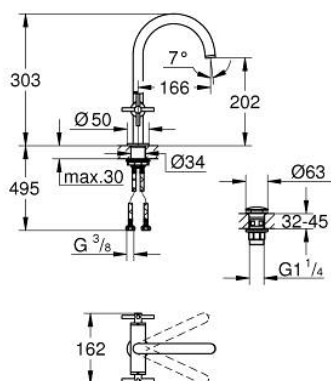

21 144 GL0 ATRIO BATERIJA ZA UMIVAONIK 1/2" L-SIZE

PRODUCT DESCRIPTION

- Colour: cool sunrise
- keramičke glave 1/2", 90°
- GROHE LongLife premaz
- GROHE EcoJoy tehnologija za manju potrošnju vode i savršen protok
- maximum flow rate (at 3 bar): 5 l/min
- brzi instalacijski sistem
- rotaciona cevasta izliva cev s perlatorom i stop limitatorom
- prilagodljiv ugao zakretanja 0° / 150° / 360°
- Push-Open odlivni set 1 1/4"
- fleksibilna spojna creva
- s krstastim ručicama
- Two different sets of caps included. One set with "H" and "C" marking, one set without marking.

21 144 GL0 ATRIO BATERIJA ZA UMIVAONIK 1/2" L-SIZE

SPARE PARTS, октобар 2021 – now

- 1: Cross handles (Spare part-nr. 14215GL0)
- 2: Keramička glava 1/2" (Spare part-nr. 45883000)
- 2.1: O-prsten Ø18,2 x Ø1,7 (Spare part-nr. 0392400M)
- 3: Keramička glava 1/2" (Spare part-nr. 45882000)
- 3.1: O-prsten Ø18,2 x Ø1,7 (Spare part-nr. 0392400M)
- 4: Izlivna cev (Spare part-nr. 101280GL00)
- 4.1: Regulator mlaza vode (Spare part-nr. 48408000)
- 4.2: Sigurnosni prsten (Spare part-nr. 4826600M)
- 4.3: O-prsten (Spare part-nr. 0128500M)
- 5: Sklop za učvršćivanje držača (Spare part-nr. 48384000)
- 6: Waste set with push-open plug (Spare part-nr. 65807GL0)