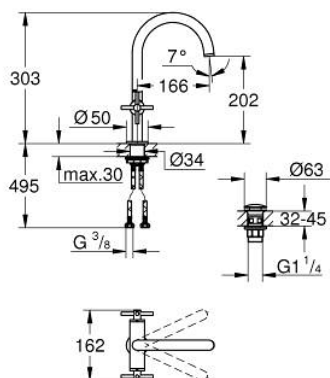

## 21 144 DL0 ATRIO BATERIJA ZA UMIVAONIK 1/2" L-SIZE

### PRODUCT DESCRIPTION

- Colour: brushed warm sunset
- keramičke glave 1/2", 90°
- GROHE LongLife premaz
- GROHE EcoJoy tehnologija za manju potrošnju vode i savršen protok
- maximum flow rate (at 3 bar): 5 l/min
- brzi instalacijski sistem
- rotaciona cevasta izlivna cev s perlatorom i stop limitatorom
- prilagodljiv ugao zakretanja 0° / 150° / 360°
- Push-Open odlivni set 1 1/4"
- fleksibilna spojna creva
- s krstastim ručicama
- Two different sets of caps included. One set with "H" and "C" marking, one set without marking.

### SPARE PARTS, новембар 2022 – now

- 1: Cross handles (Spare part-nr. 14215DL0)
- 2: Keramička glava 1/2" (Spare part-nr. 45883000)
- 2.1: O-prsten Ø18,2 x Ø1,7 (Spare part-nr. 0392400M)
- 3: Keramička glava 1/2" (Spare part-nr. 45882000)
- 3.1: O-prsten Ø18,2 x Ø1,7 (Spare part-nr. 0392400M)
- 4: Izlivna cev (Spare part-nr. 101280DL00)
- 4.1: Regulator mlaza vode (Spare part-nr. 48408000)
- 4.2: Sigurnosni prsten (Spare part-nr. 4826600M)
- 4.3: O-prsten (Spare part-nr. 0128500M)
- 5: Sklop za učvršćivanje držača (Spare part-nr. 48384000)
- 6: Waste set with push-open plug (Spare part-nr. 65807DL0)