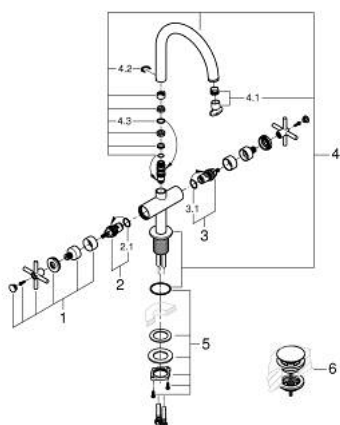

## 21 144 DL0 ATRIO BATERIJA ZA UMIVAONIK 1/2" L-SIZE

### PRODUCT DESCRIPTION

- Colour: brushed warm sunset
- keramičke glave 1/2", 90°
- GROHE LongLife premaz
- GROHE EcoJoy tehnologija za manju potrošnju vode i savršen protok
- maximum flow rate (at 3 bar): 5 l/min
- brzi instalacijski sistem
- rotaciona cevasta izlivna cev s perlatorom i stop limitatorom
- prilagodljiv ugao zakretanja 0° / 150° / 360°
- Push-Open odlivni set 1 1/4"
- fleksibilna spojna creva
- s krstastim ručicama
- Two different sets of caps included. One set with "H" and "C" marking, one set without marking.

### SPARE PARTS, новембар 2022 – now

- 1: Cross handles (Spare part-nr. 14215DL0)
- 2: Keramička glava 1/2" (Spare part-nr. 45883000)
- 2.1: O-prsten Ø18,2 x Ø1,7 (Spare part-nr. 0392400M)
- 3: Keramička glava 1/2" (Spare part-nr. 45882000)
- 3.1: O-prsten Ø18,2 x Ø1,7 (Spare part-nr. 0392400M)
- 4: Izlivna cev (Spare part-nr. 101280DL00)
- 4.1: Regulator mlaza vode (Spare part-nr. 48408000)
- 4.2: Sigurnosni prsten (Spare part-nr. 4826600M)
- 4.3: O-prsten (Spare part-nr. 0128500M)
- 5: Sklop za učvršćivanje držača (Spare part-nr. 48384000)
- 6: Waste set with push-open plug (Spare part-nr. 65807DL0)