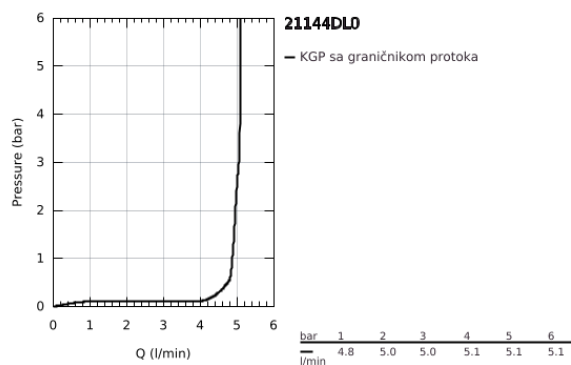

## 21 144 DL0 ATRIO BATERIJA ZA UMIVAONIK 1/2" L-SIZE

### PRODUCT DESCRIPTION

- Colour: brushed warm sunset
- keramičke glave 1/2", 90°
- GROHE LongLife premaz
- GROHE EcoJoy tehnologija za manju potrošnju vode i savršen protok
- maximum flow rate (at 3 bar): 5 l/min
- brzi instalacijski sistem
- rotaciona cevasta izlivna cev s perlatorom i stop limitatorom
- prilagodljiv ugao zakretanja 0° / 150° / 360°
- Push-Open odlivni set 1 1/4"
- fleksibilna spojna creva
- s krstastim ručicama
- Two different sets of caps included. One set with "H" and "C" marking, one set without marking.