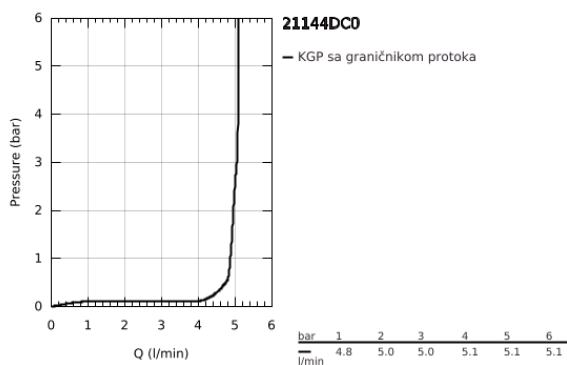

## 21 144 DC0 ATRIO BATERIJA ZA UMIVAONIK 1/2" L-SIZE

### PRODUCT DESCRIPTION

- Colour: supersteel
- keramičke glave 1/2", 90°
- GROHE LongLife premaz
- GROHE EcoJoy tehnologija za manju potrošnju vode i savršen protok
- maximum flow rate (at 3 bar): 5 l/min
- brzi instalacijski sistem
- rotaciona cevasta izliva cev s perlatorom i stop limitatorom
- prilagodljiv ugao zakretanja 0° / 150° / 360°
- Push-Open odlivni set 1 1/4"
- fleksibilna spojna creva
- s krstastim ručicama
- Two different sets of caps included. One set with "H" and "C" marking, one set without marking.

### SPARE PARTS, октобар 2021 – now

- 1: Cross handles (Spare part-nr. 14215DC0)
- 2: Keramička glava 1/2" (Spare part-nr. 45883000)
- 2.1: O-prsten Ø18,2 x Ø1,7 (Spare part-nr. 0392400M)
- 3: Keramička glava 1/2" (Spare part-nr. 45882000)
- 3.1: O-prsten Ø18,2 x Ø1,7 (Spare part-nr. 0392400M)
- 4: Izlivna cev (Spare part-nr. 101280DC00)
- 4.1: Regulator mlaza vode (Spare part-nr. 48408000)
- 4.2: Sigurnosni prsten (Spare part-nr. 4826600M)
- 4.3: O-prsten (Spare part-nr. 0128500M)
- 5: Sklop za učvršćivanje držača (Spare part-nr. 48384000)
- 6: Waste set with push-open plug (Spare part-nr. 65807DC0)