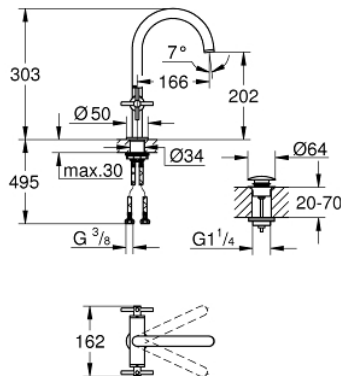

## 21 144 DC0 ATRIO BATERIJA ZA UMIVAONIK 1/2" L-SIZE

### PRODUCT DESCRIPTION

- Colour: supersteel
- keramičke glave 1/2", 90°
- GROHE LongLife premaz
- GROHE EcoJoy tehnologija za manju potrošnju vode i savršen protok
- maximum flow rate (at 3 bar): 5 l/min
- brzi instalacijski sistem
- rotaciona cevasta izliva cev s perlatorom i stop limitatorom
- prilagodljiv ugao zakretanja 0° / 150° / 360°
- Push-Open odlivni set 1 1/4"
- fleksibilna spojna creva
- s krstastim ručicama
- Two different sets of caps included. One set with "H" and "C" marking, one set without marking.

### SPARE PARTS, октобар 2021 – now

- 1: Cross handles (Spare part-nr. 14215DC0)
- 2: Keramička glava 1/2" (Spare part-nr. 45883000)
- 2.1: O-prsten Ø18,2 x Ø1,7 (Spare part-nr. 0392400M)
- 3: Keramička glava 1/2" (Spare part-nr. 45882000)
- 3.1: O-prsten Ø18,2 x Ø1,7 (Spare part-nr. 0392400M)
- 4: Izlivna cev (Spare part-nr. 101280DC00)
- 4.1: Regulator mlaza vode (Spare part-nr. 48408000)
- 4.2: Sigurnosni prsten (Spare part-nr. 4826600M)
- 4.3: O-prsten (Spare part-nr. 0128500M)
- 5: Sklop za učvršćivanje držača (Spare part-nr. 48384000)
- 6: Waste set with push-open plug (Spare part-nr. 65807DC0)