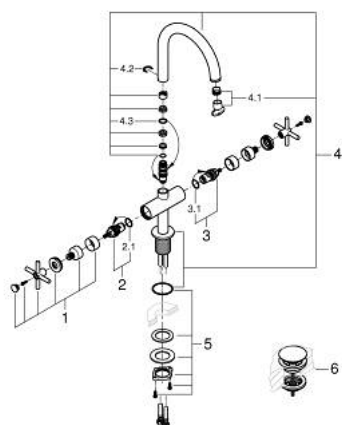

## 21 144 DC0 ATRIO BATERIJA ZA UMIVAONIK 1/2" L-SIZE

### PRODUCT DESCRIPTION

- Colour: supersteel
- keramičke glave 1/2", 90°
- GROHE LongLife premaz
- GROHE EcoJoy tehnologija za manju potrošnju vode i savršen protok
- maximum flow rate (at 3 bar): 5 l/min
- brzi instalacijski sistem
- rotaciona cevasta izliva cev s perlatorom i stop limitatorom
- prilagodljiv ugao zakretanja 0° / 150° / 360°
- Push-Open odlivni set 1 1/4"
- fleksibilna spojna creva
- s krstastim ručicama
- Two different sets of caps included. One set with "H" and "C" marking, one set without marking.

### SPARE PARTS, октобар 2021 – now

- 1: Cross handles (Spare part-nr. 14215DC0)
- 2: Keramička glava 1/2" (Spare part-nr. 45883000)
- 2.1: O-prsten Ø18,2 x Ø1,7 (Spare part-nr. 0392400M)
- 3: Keramička glava 1/2" (Spare part-nr. 45882000)
- 3.1: O-prsten Ø18,2 x Ø1,7 (Spare part-nr. 0392400M)
- 4: Izlivna cev (Spare part-nr. 101280DC00)
- 4.1: Regulator mlaza vode (Spare part-nr. 48408000)
- 4.2: Sigurnosni prsten (Spare part-nr. 4826600M)
- 4.3: O-prsten (Spare part-nr. 0128500M)
- 5: Sklop za učvršćivanje držača (Spare part-nr. 48384000)
- 6: Waste set with push-open plug (Spare part-nr. 65807DC0)